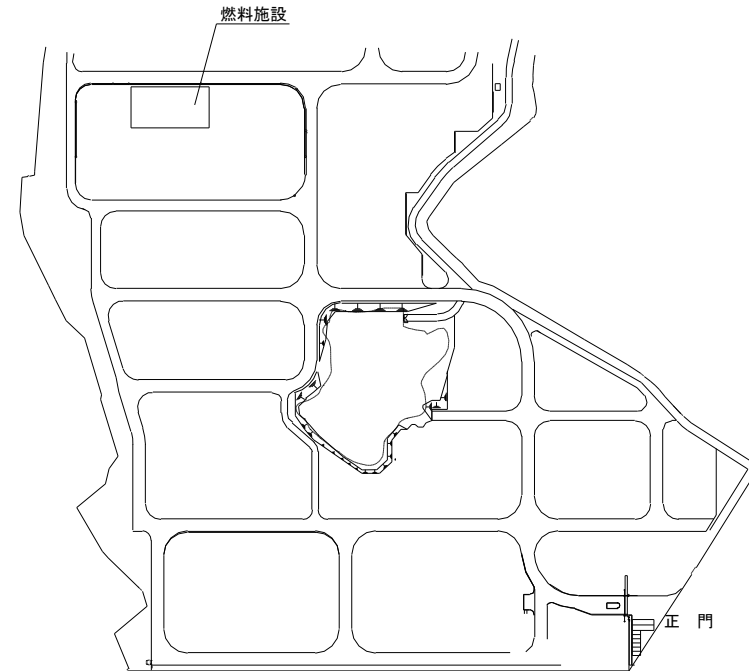

位置図 NON SCALE

宮古島駐屯地配置図 NON SCALE

件名	各種燃料タンク及び埋設配管等点検	縮尺	—
図面名称	仕様書	図面番号	3/5
陸上自衛隊宮古島駐屯地後方支援隊補給班		作成年月日	令和3年11月5日

件名	各種燃料タンク及び埋設配管等点検	縮尺	—
図面名称	仕様書	図面番号	4/5
陸上自衛隊宮古島駐屯地後方支援隊補給班		作成年月日	令和3年11月5日

B-B断面図

件名	各種燃料タンク及び埋設配管等点検	縮尺	—
図面名称	仕様書	図面番号	5/5
陸上自衛隊宮古島駐屯地後方支援隊補給班		作成年月日	令和3年11月5日