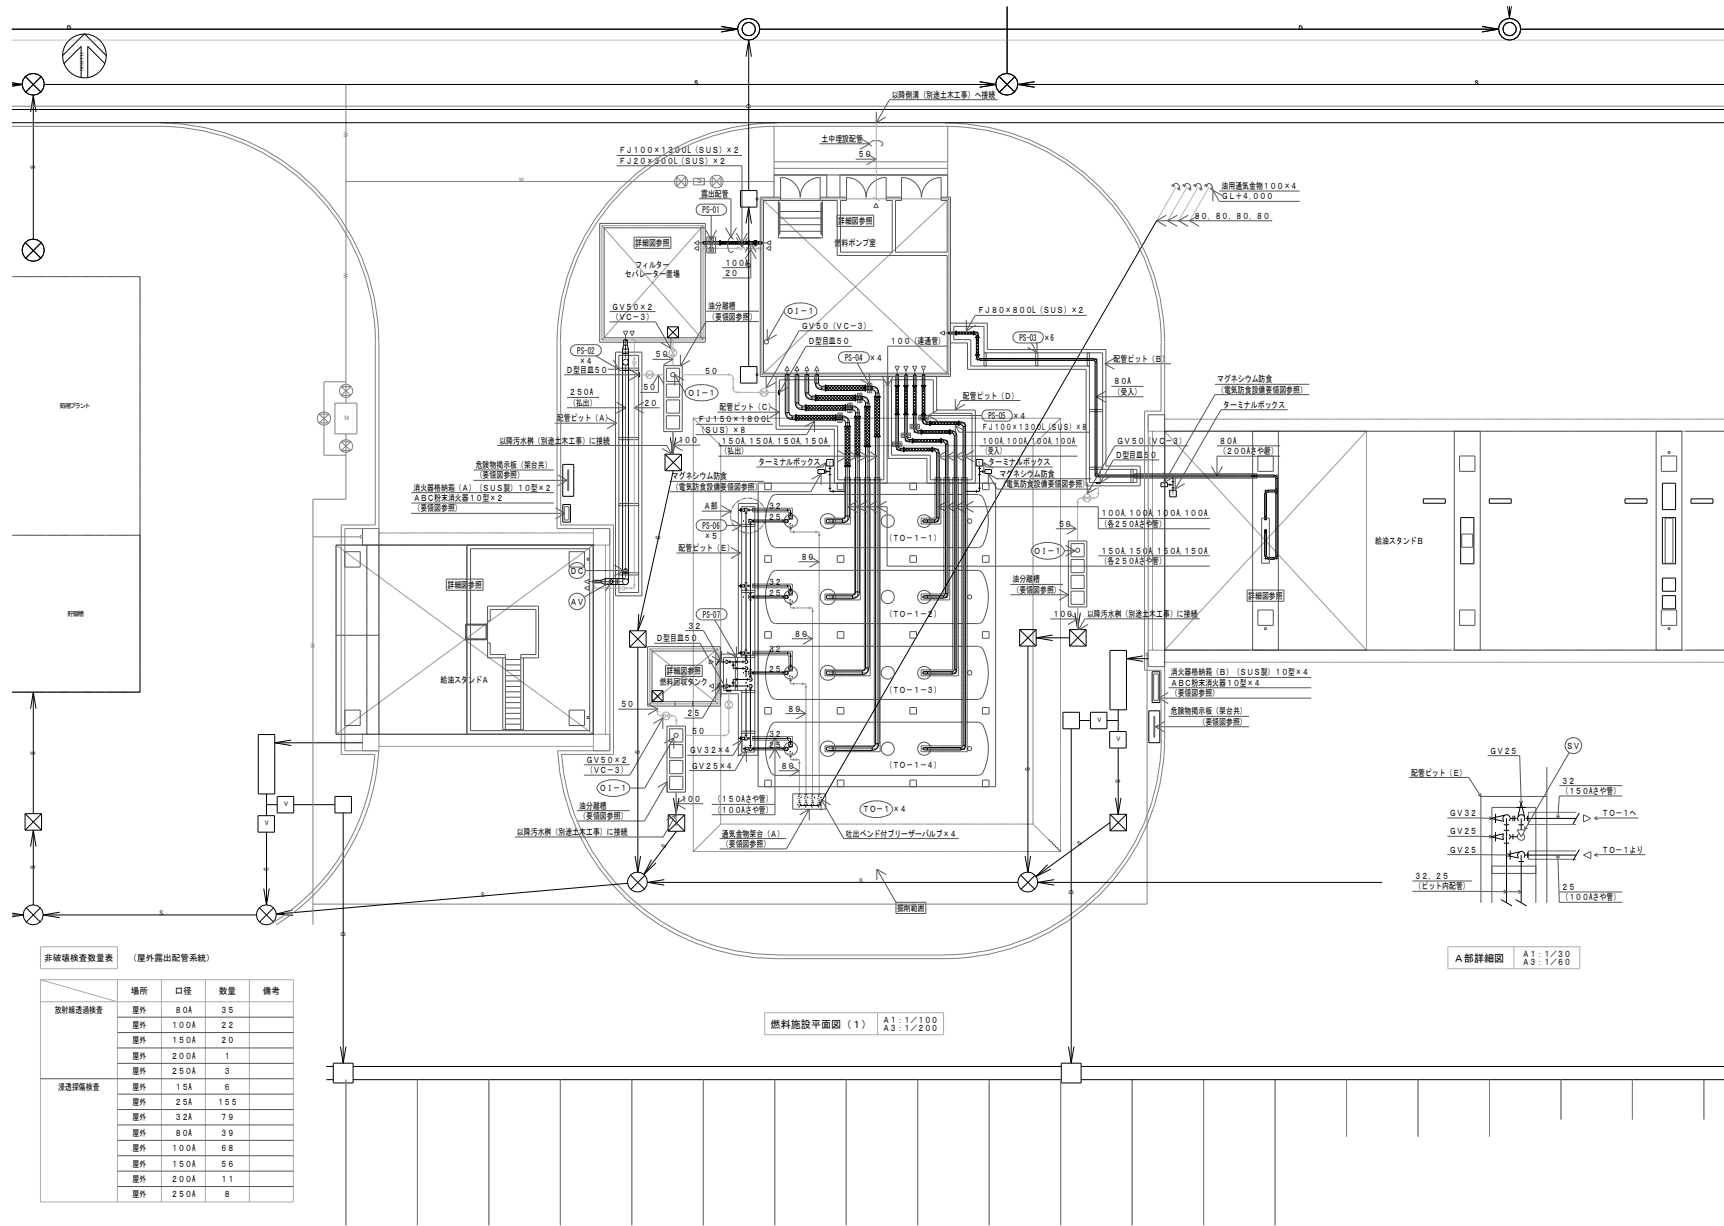

位置図 NON SCALE

宮古島駐屯地配置図 NON SCALE

件名	各種燃料タンク及び埋設配管等点検	縮尺	—
図面名称	仕様書	図面番号	3/5
陸上自衛隊宮古島駐屯地後方支援隊補給班		作成年月日	令和3年11月5日

件名	各種燃料タンク及び埋設配管等点検	縮尺	—
図面名称	仕様書	図面番号	4/5
陸上自衛隊宮古島駐屯地後方支援隊補給班		作成年月日	令和3年11月5日

B-B断面図

件名	各種燃料タンク及び埋設配管等点検	縮尺	—
図面名称	仕様書	図面番号	5/5
陸上自衛隊宮古島駐屯地後方支援隊補給班		作成年月日	令和3年11月5日