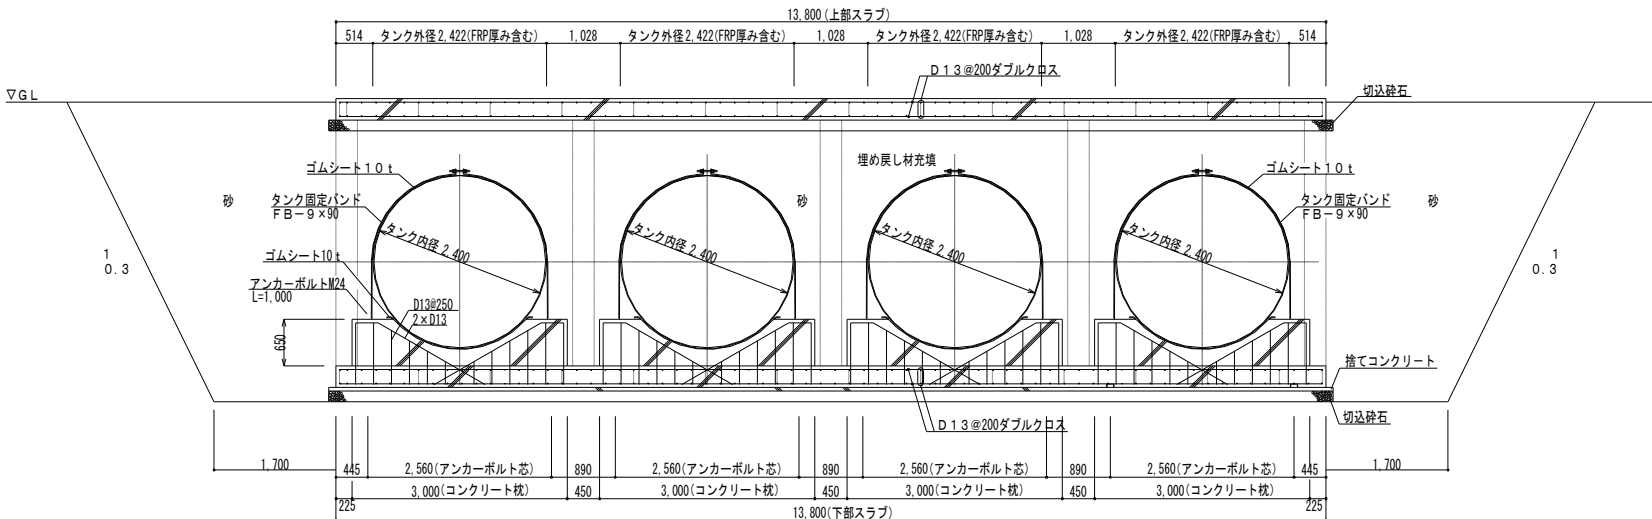

位置図 NON SCALE

宮古島駐屯地配置図 NON SCALE

件名	各種燃料タンク及び埋設配管等点検	縮尺	—
図面名称	仕様書	図面番号	3/5
陸上自衛隊宮古島駐屯地後方支援隊補給班		作成年月日	令和3年11月5日

件名	各種燃料タンク及び埋設配管等点検	縮尺	—
図面名称	仕様書	図面番号	4/5
陸上自衛隊宮古島駐屯地後方支援隊補給班		作成年月日	令和3年11月5日

B-B断面図

件名	各種燃料タンク及び埋設配管等点検	縮尺	—
図面名称	仕様書	図面番号	5/5
陸上自衛隊宮古島駐屯地後方支援隊補給班		作成年月日	令和3年11月5日