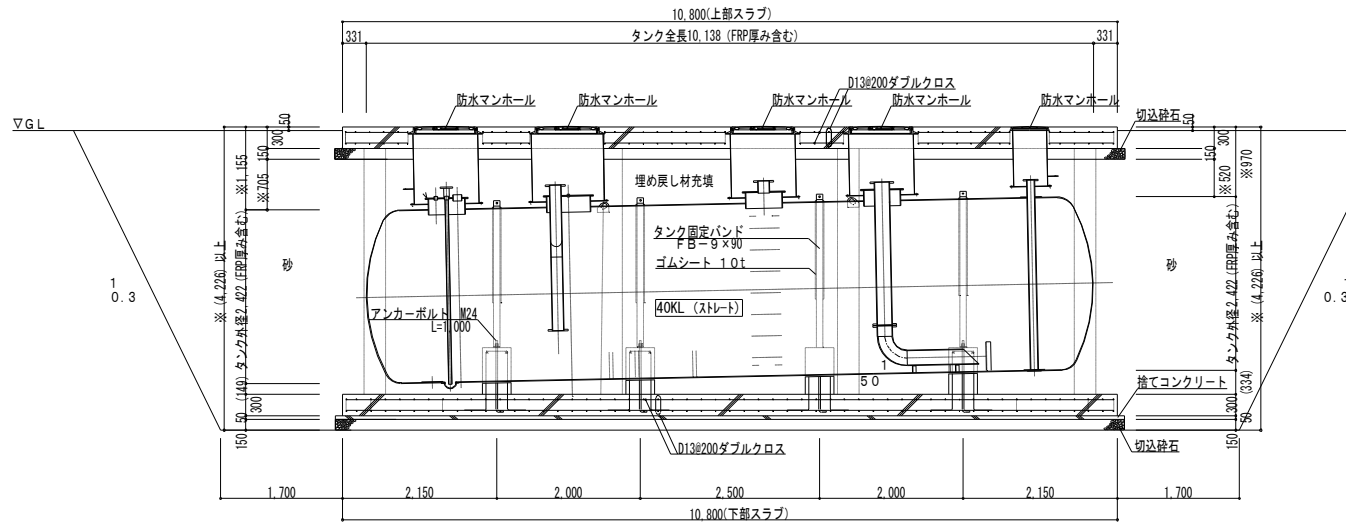

位置図 NON SCALE

宮古島駐屯地配置図 NON SCALE

件名	各種燃料タンク及び埋設配管等点検	縮尺	—
図面名称	仕様書	図面番号	3/5
陸上自衛隊宮古島駐屯地後方支援隊補給班		作成年月日	令和3年11月5日

件名	各種燃料タンク及び埋設配管等点検	縮尺	—
図面名称	仕様書	図面番号	4/5
陸上自衛隊宮古島駐屯地後方支援隊補給班		作成年月日	令和3年11月5日

B-B断面図

件名	各種燃料タンク及び埋設配管等点検	縮尺	—
図面名称	仕様書	図面番号	5/5
陸上自衛隊宮古島駐屯地後方支援隊補給班		作成年月日	令和3年11月5日