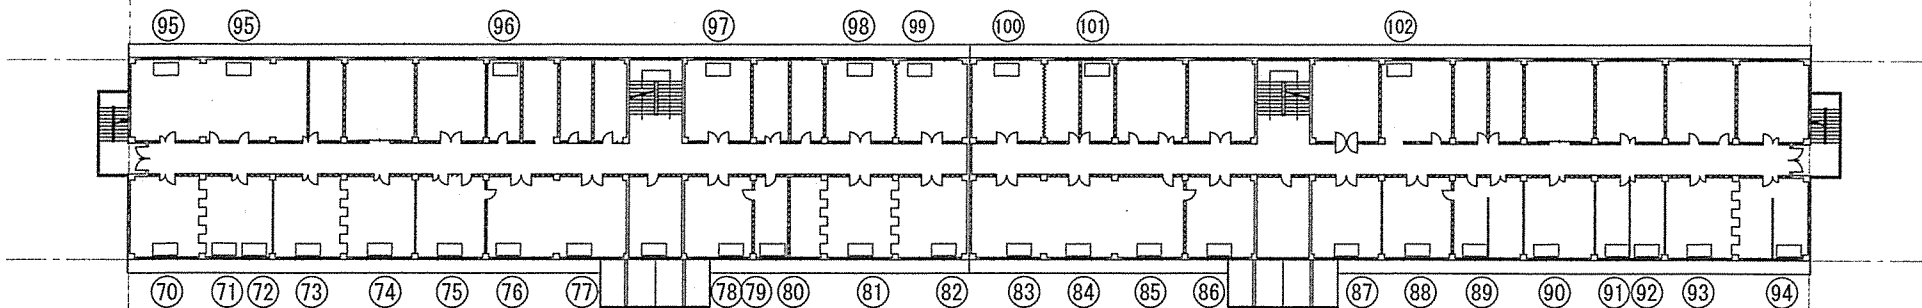

案内図

配置図

247号2F建物平面図

室外機設置位置：外部庇上直置 (GL+4000)

247号1F建物平面図

室外機設置位置：床置 (GL+300)

248号1F建物平面図

室外機設置位置：室外機設置位置：床置 (GL+300)

247号3F建物平面図

室外機設置位置：外部庇上直置 (GL+7500)