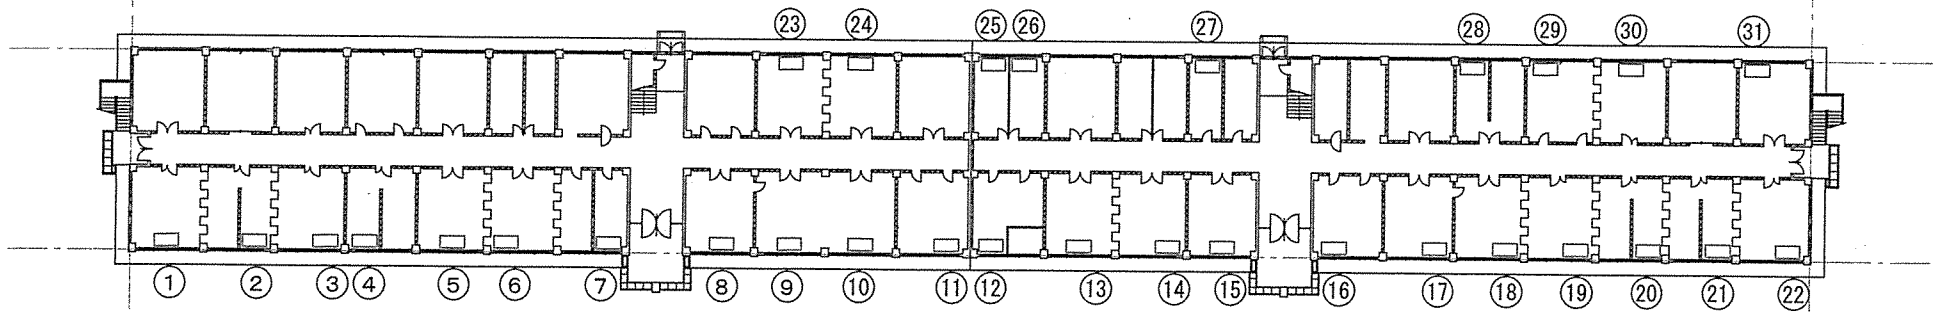

案内図

配置図

247号2F建物平面図

室外機設置位置：外部庇上直置 (GL+4000)

247号1F建物平面図

室外機設置位置：床置 (GL+300)

248号1F建物平面図

室外機設置位置：室外機設置位置：床置 (GL+300)

247号3F建物平面図

室外機設置位置：外部庇上直置 (GL+7500)