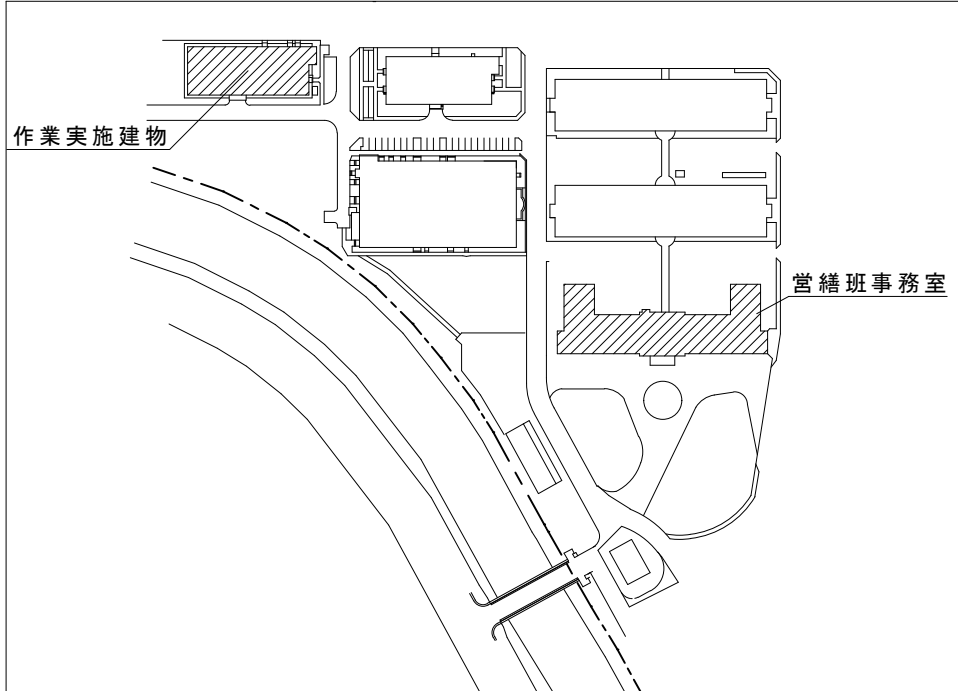

仕 様 書

案内図

配置図

名 称	100号館窓清掃役務		1 / 2
図 名	案内図・配置図	縮 尺	
陸上自衛隊システム通信・サイバー学校 作成年月日：令和7年1月9日			