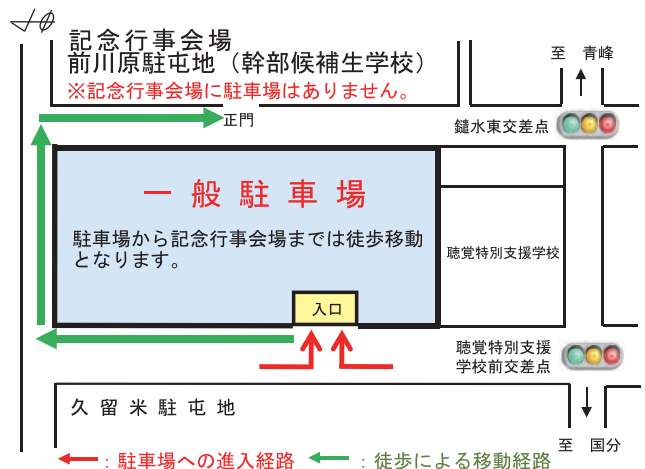

※ 問合せ先 幹部候補生学校 総務部 広報班
TEL. 0942(43)5215 (内線254・240)

会場案内図

⑤ 剛健大講堂展示
1000~1500

④ ミニ制服試着
0900~1500

④ 子供広場
0900~1500

④ 売店
0900~1500

- : トイレ
- : 多目的トイレ
- : 迷子センター
- : 救護所
- : 喫煙所
- : 駐輪場

③ 史料館展示
0900~1500

⑥ 体験試乗
1200~1500

① 観閲式・観閲行進
1000~1120

① 音楽演奏
1130~1150

① 剛健綱引き
1150~1210

② 装備品展示
0900~1500

幹部候補生学校への交通案内

- JR久留米駅バス停から西鉄バス「青峰団地」行き、約30分「幹部候補生学校」下車
- 西鉄久留米駅③番乗場から西鉄バス「青峰団地」行き、約20分「幹部候補生学校」下車

一般駐車場の案内