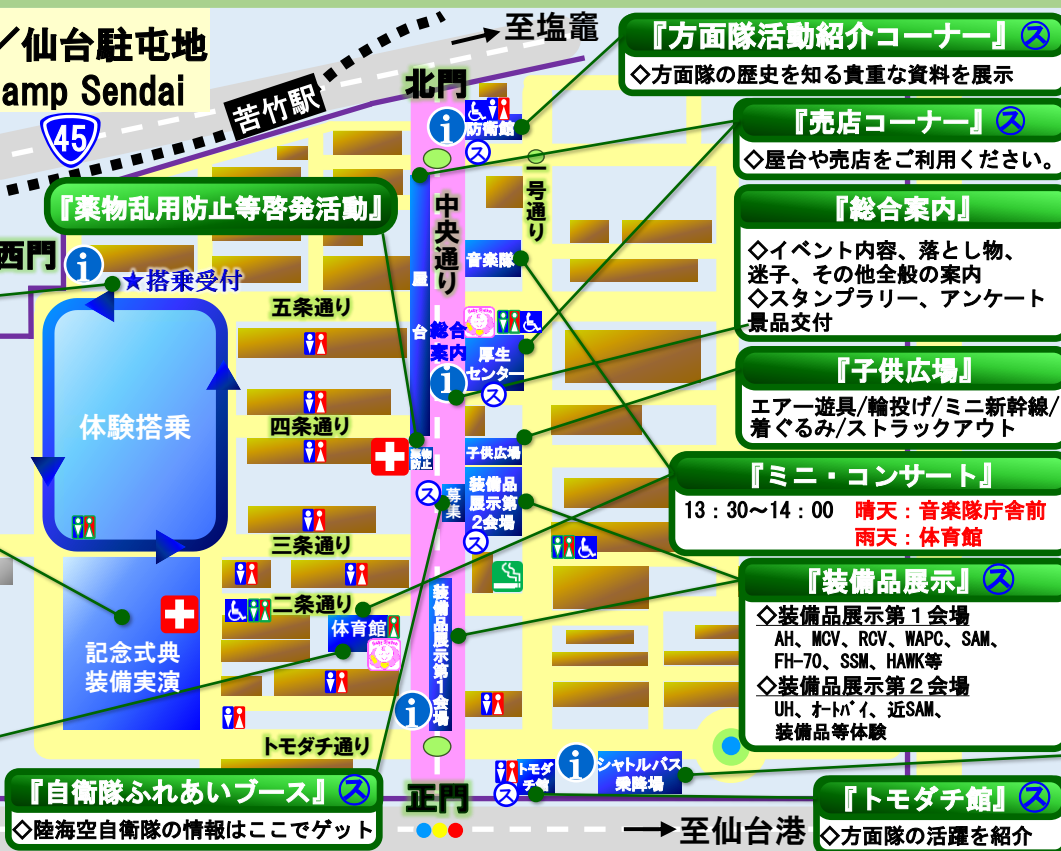

イベント案内図 / 仙台駐屯地 Information Map / Camp Sendai

案内所 Information
救護所 First aid station
喫煙所 Smoking area
トイレ Restroom
授乳・おむつ Baby Station
スタンプ台 Stamp

『体験搭乗』

★【晴天】12:00~15:00
 ※【雨天】09:00~15:00
 ①96式装輪装甲車
 ②大型トラック (HAWK牽引)
 ③94式水際地雷敷設装置
 ※整理券はありません。
 先着順にご案内します。

『装備実演』

★11:25~11:45
 各装備品の動きを展示
 ①車両 (オート、RCV、WAPC、MCV)
 ②火炮 (FH-70)
 ③航空機 (OH、AH、UH、V-22)

『休憩所』: 体育館

★10:00~15:00ご利用下さい。

『方面隊活動紹介コーナー』

◇方面隊の歴史を知る貴重な資料を展示

『売店コーナー』

◇屋台や売店をご利用ください。

『総合案内』

◇イベント内容、落とし物、迷子、その他全般の案内
 ◇スタンプラリー、アンケート景品交付

『子供広場』

エア遊具/輪投げ/ミニ新幹線/着ぐるみ/ストラックアウト

『ミニ・コンサート』

13:30~14:00 晴天: 音楽隊庁舎前
 雨天: 体育館

『装備品展示』

◇装備品展示第1会場
 AH、MCV、RCV、WAPC、SAM、FH-70、SSM、HAWK等
 ◇装備品展示第2会場
 UH、オートバイ、近SAM、装備品等体験

『トモダチ館』

◇方面隊の活躍を紹介

本行事のアンケートへのご協力をお願いします。ご協力いただいた方には、**先着順でオリジナルグッズをプレゼント**致します。

所要時間 30秒程度
 当日配布するリーフレットに記載します。

※グッズの受け渡しは総合案内で行います。アンケート終了画面を係員にご提示ください。

東北方面隊ロゴ入り折りたたみ傘

シャトルバス運行予定

【仙台駅東口⇒仙台駐屯地】
 8:40~12:00まで10分間隔
 【仙台駐屯地⇒仙台駅東口】
 11:00~15:00まで10分間隔