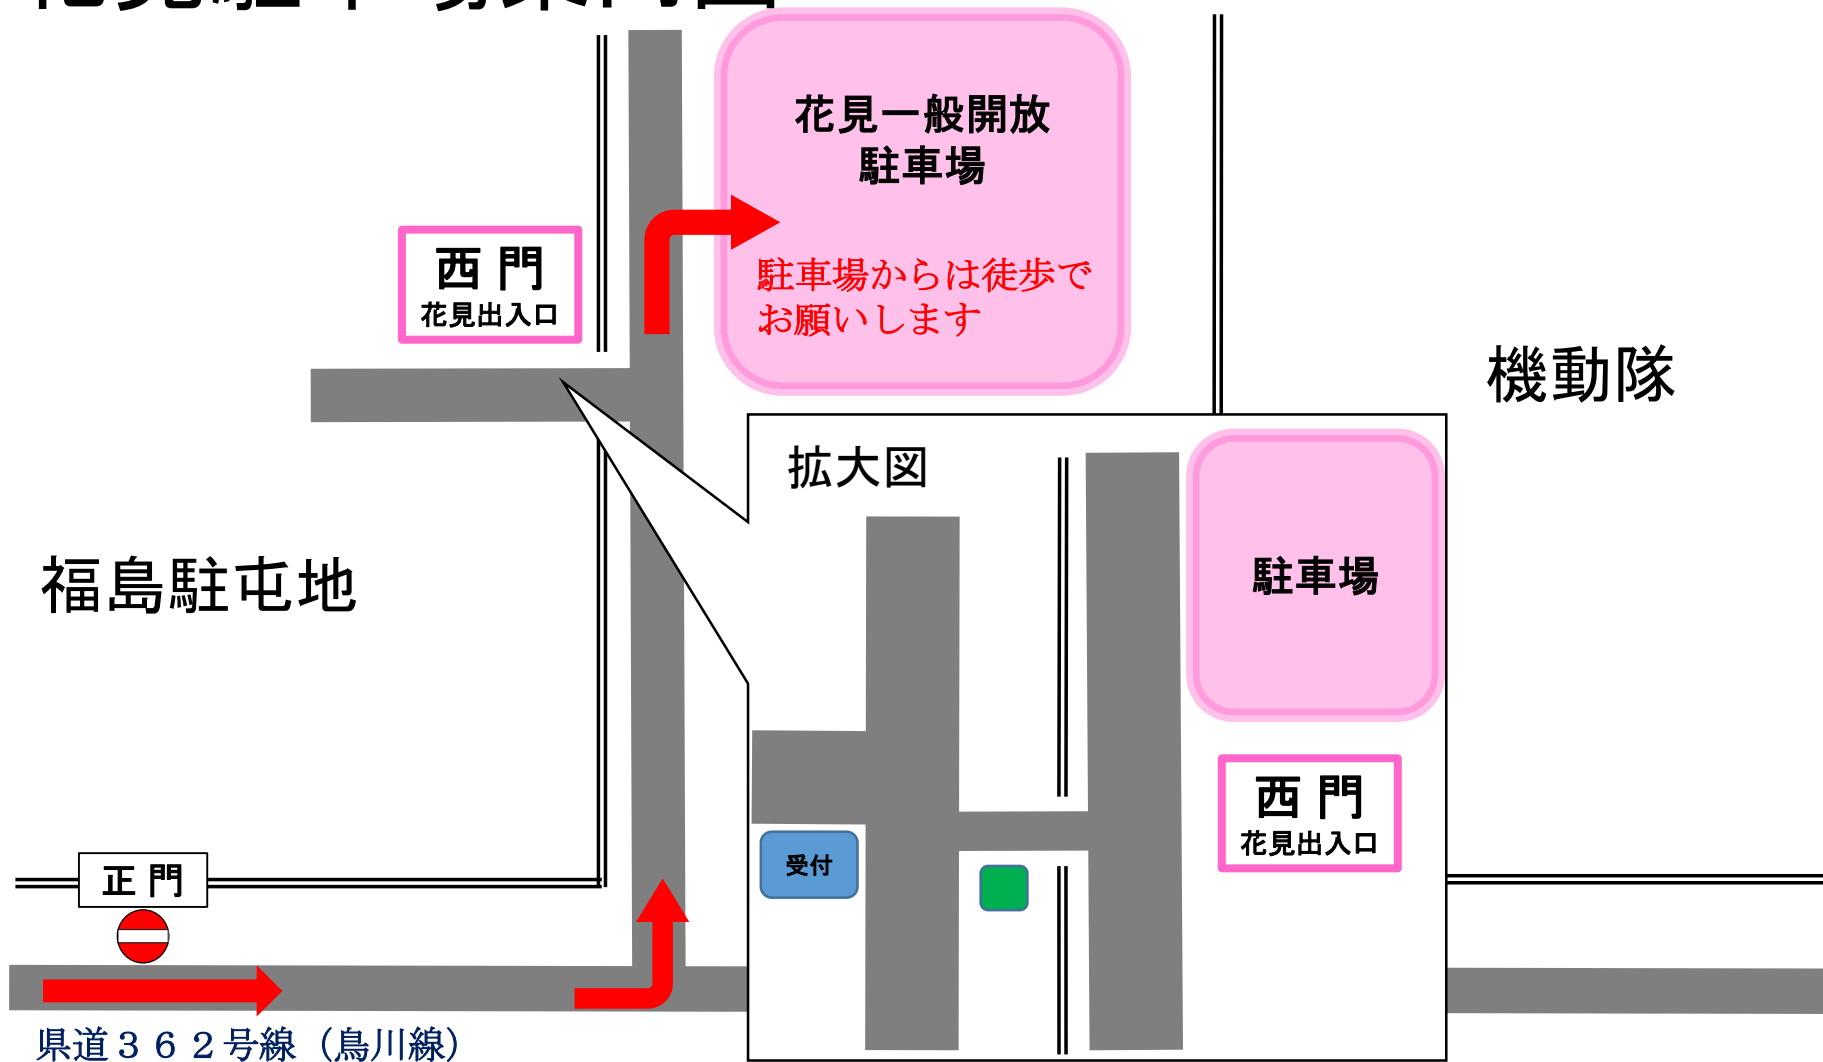

△宮城

R115

4号線

福島駅

西口

西道路

フルーツライン

R115

鳥川線

▽郡山

あづま運動公園

整備工場

南東北福島病院

機動隊

駐車場

福島駐屯地

農業試験場

福島駐屯地 花見駐車場案内図

一般開放時間

10:00～16:00

(最終受付15:30)

※花見の方は、正門からは入れません