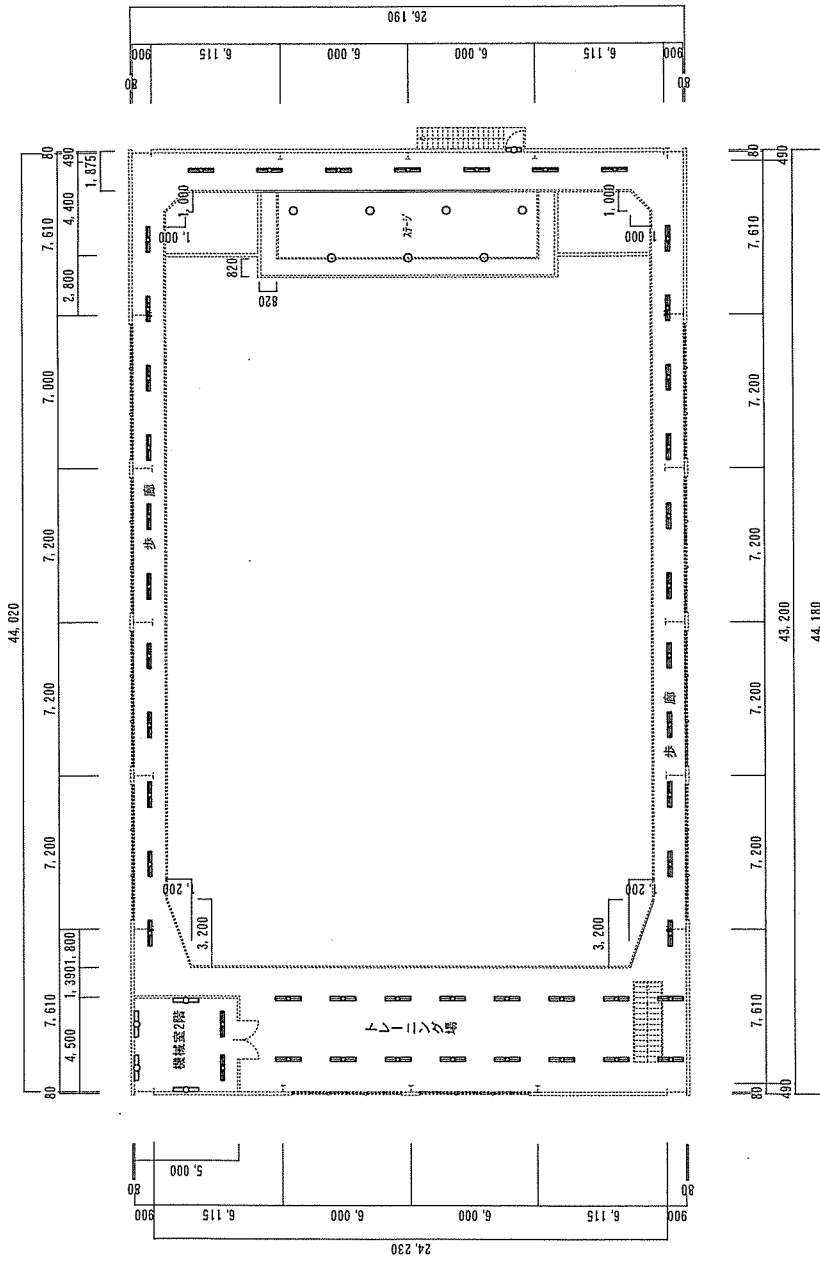

体育館平面図

器具一覧表

器具名	撤去照明器具	新設照明器具
玄関	蛍光灯 13W×1 4台 (器具・安定器含む)	LED灯 (MHW062W1LED) 2台 (器具・安定器含む)
ホール	蛍光灯 32W×3 3台 (器具・安定器含む)	LED灯 (LEER-430D2T-LS9) 2台 (器具・安定器含む)
廊下	蛍光灯 32W×1 4台 (器具・安定器含む)	LED灯 (LEEM-41003H-PS) 1台 (器具・安定器含む)
管理室	蛍光灯 32W×2 3台 (器具・安定器含む)	LED灯 (LEER419232H-LS9) 4台 (器具・安定器含む)
男子便所	蛍光灯 40W×1 1台 (器具・安定器含む)	LED灯 (LEK430693H-LS9) 3台 (器具・安定器含む)
男子更衣室	蛍光灯 32W×1 3台 (器具・安定器含む)	LED灯 (MHW41800CLE9) 1台 (器具・安定器含む)
男子シャワー室	蛍光灯 32W×1 4台 (器具・安定器含む)	LED灯 (LEK419232H-LS9) 3台 (器具・安定器含む)
女子便所	蛍光灯 40W×1 2台 (器具・安定器含む)	LED灯 (MHW4211ENLE9) 2台 (器具・安定器含む)
女子シャワー室	蛍光灯 20W×1 3台 (器具・安定器含む)	LED灯 (MXY200RENLE9) 2台 (器具・安定器含む)
用具室	蛍光灯 32W×2 4台 (器具・安定器含む)	LED灯 (MHW21800CLE9) 1台 (器具・安定器含む)
控室①	蛍光灯 20W×1 1台 (器具・安定器含む)	LED灯 (MHW4211ENLE9) 3台 (器具・安定器含む)
控室②	蛍光灯 32W×2 4台 (器具・安定器含む)	LED灯 (LEK430693H-LS9) 2台 (器具・安定器含む)
消火ポンプ室	蛍光灯 20W×1 1台 (器具・安定器含む)	LED灯 (MXY200RENLE9) 1台 (器具・安定器含む)
外周	蛍光灯 40W×1 2台 (器具・安定器含む)	LED灯 (LEK430693H-LS9) 4台 (器具・安定器含む)
機械室1階	蛍光灯 20W×1 9台 (器具・安定器含む)	LED灯 (MHW21800CLE9) 2台 (器具・安定器含む)
	蛍光灯 40W×1 5台 (器具・安定器含む)	LED灯 (MXY200RENLE9) 5台 (器具・安定器含む)
		反射板 (FSK1020) 5台

工事件名	#5体育館照明器具補修工事	図面 番号	3 / 3
種別	2階平面図・器具一覽	縮尺	1 : 250
北海道補給処白老課築支処		令和5年11月2日	