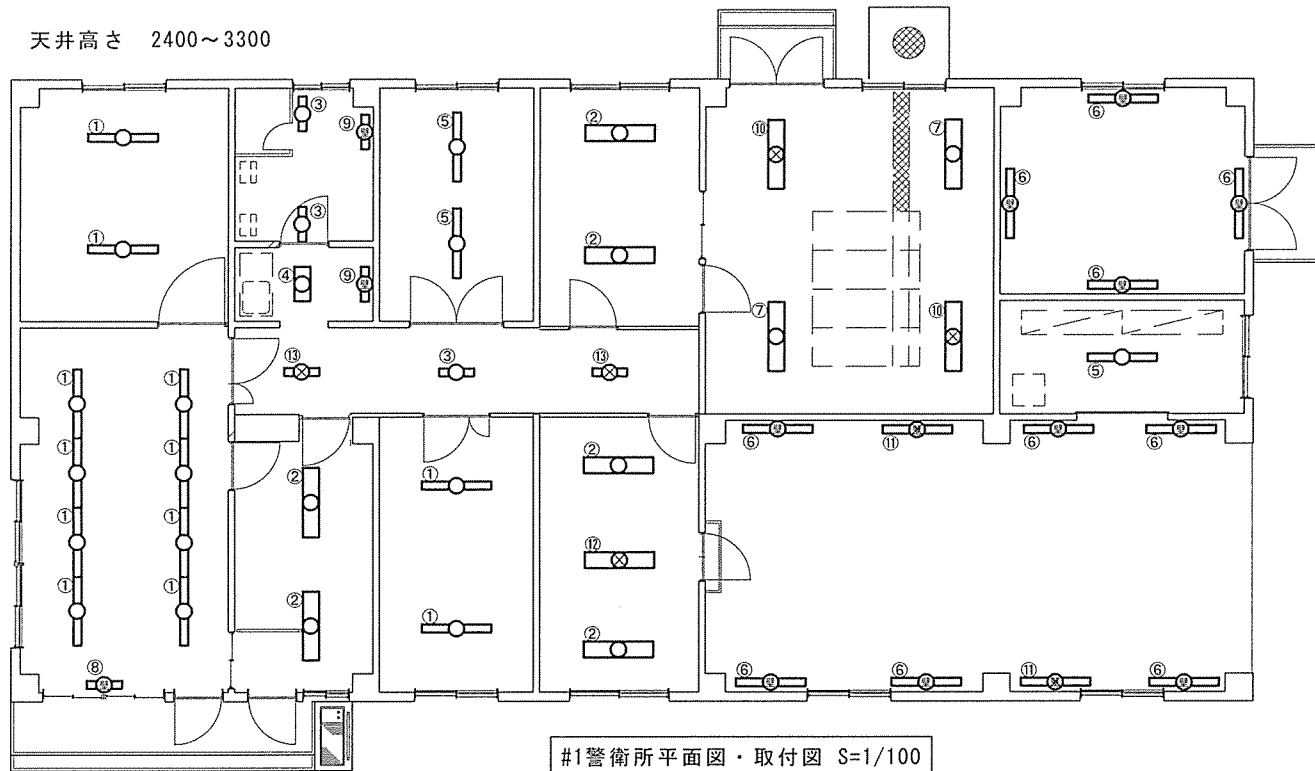

駐(分)屯 地名	沼田弾薬支処	図面	警衛所その他照明器具更新工事 平面図	建物番号	1	作成年月日	宿尺	図面番号
						5.4.5	図示	及び番号

天井高さ 2400~3300

#1警衛所平面図・取付図 S=1/100

- 凡例
- ①【撤去】露出形(天井付)蛍光灯富士型器具 40W 1灯 12個  
【新設】露出形(天井付)LED照明富士型器具 40W 1灯相当 12個
  - ②【撤去】露出形(天井付)蛍光灯富士型器具 40W 2灯 6個  
【新設】露出形(天井付)LED照明富士型器具 40W 2灯相当 6個
  - ③【撤去】露出形(天井付)蛍光灯富士型器具 20W 1灯 3個  
【新設】露出形(天井付)LED照明富士型器具 20W 1灯相当 3個
  - ④【撤去】露出形(天井付)蛍光灯富士型器具 20W 2灯 1個  
【新設】露出形(天井付)LED照明富士型器具 20W 2灯相当 1個
  - ⑤【撤去】露出形(天井付)蛍光灯反射笠付型器具 40W 1灯 3個  
【新設】露出形(天井付)LED照明反射笠付型器具 40W 1灯相当 3個
  - ⑥【撤去】露出形(壁付)蛍光灯片反射笠付型器具 40W 1灯 10個  
【新設】露出形(壁付)LED照明片反射笠付型器具 40W 1灯相当 10個

- ⑦【撤去】露出形(パイプ吊)蛍光灯反射笠付型器具 40W 2灯 2個  
【新設】露出形(パイプ吊)LED照明反射笠付型器具 40W 2灯相当 2個
- ⑧【撤去】露出形(壁付)蛍光灯片反射笠付型器具 20W 1灯 1個  
【新設】露出形(壁付)LED照明片反射笠付型器具 20W 1灯相当 1個
- ⑨【撤去】露出形(壁付)ウォールライト 20W 1灯 2個  
【新設】露出形(壁付)LED照明ウォールライト 20W 1灯相当 2個
- ⑩【撤去】露出形(パイプ吊)非常用蛍光灯反射笠付型器具 40W 2灯 2個  
【新設】露出形(パイプ吊)非常用LED照明反射笠付型器具 40W 2灯相当 2個
- ⑪【撤去】露出形(壁付)非常用蛍光灯片反射笠付型器具 40W 1灯 2個  
【新設】露出形(壁付)非常用LED照明反射笠付型器具 40W 1灯相当 2個
- ⑫【撤去】露出形(天井付)非常用蛍光灯富士型器具 40W 2灯 1個  
【新設】露出形(天井付)非常用LED照明富士型器具 40W 2灯相当 1個
- ⑬【撤去】露出形(天井付)非常用蛍光灯富士型器具 20W 1灯 2個  
【新設】露出形(天井付)非常用LED照明富士型器具 20W 1灯相当 2個