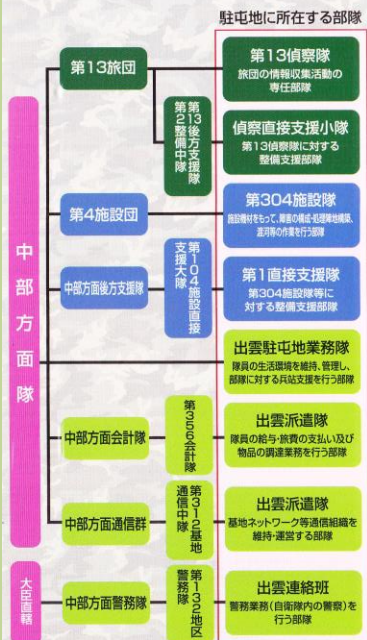

人事往来

転出者

- 部隊長
 - ▽第1直接支援隊 (九州補給処〓目達原)
 - ▽警務隊 3等陸尉 高田 浩史 (第134地区警務隊〓福岡)
- 幹部
 - ▽偵察隊 1等陸尉 中村 稔 (島根地方協力本部〓島根地本)
 - 1等陸尉 藪 孝高 (教育訓練研究本部〓北千歳)
- ▽施設隊
 - 1等陸尉 川本 広志 (第5施設団本部〓小郡)
- 陸曹・陸士
 - ▽偵察隊 陸曹長 加藤 淳次 (自衛隊中央病院〓三宿)
 - 陸曹長 今井 英治 (日本原駐屯地業務隊〓日本原)
 - 2等陸曹 竹内 康一 (機甲教導連隊〓駒門)
 - 2等陸曹 江角 健太郎 (中部方面総監部付隊〓伊丹)
 - 陸士長 川上 祐理 (自衛隊福岡病院〓春日)
- ▽施設隊
 - 陸曹長 大羽 一彦 (第13施設隊〓海田市)
 - 2等陸曹 小出 学 (第4施設団本部付隊〓大久保)
 - 2等陸曹 森本 雅俊 (情報本部〓美保)
 - 2等陸曹 古畑 貴士 (第101施設器材隊〓古河)
 - 2等陸曹 山本 裕基 (装備実験隊〓富士)
 - 3等陸曹 太田 晋太郎 (小平学校〓小平)
- ▽基通隊
 - 3等陸曹 高原 正樹 (第312基地通信中隊〓海田市)
- ▽防衛省事務官等
 - 行(一)2 熊岡 涼 (徳島駐屯地業務隊〓徳島)
 - 行(一)2 野尻 史純 (相馬原駐屯地業務隊〓相馬原)
 - 行(一)1 中島 春奈 (中央基地システム通信隊〓市ヶ谷)
 - 行(一)1 荻原 拓巳 (姫路駐屯地業務隊〓姫路)

転入者

- 部隊長
 - ▽第1直接支援隊 2等陸尉 森 亮太 (第104施設直接支援大隊〓大久保)
- ▽警務隊
 - 3等陸尉 渡邊 貴仁 (第304保安警務中隊〓伊丹)
- 幹部
 - ▽偵察隊 1等陸尉 石坂 竜二 (第9偵察隊〓弘前)
 - 1等陸尉 河合 萬里 (第2偵察隊〓名寄)
- ▽施設隊
 - 3等陸尉 徳永 勉 (西方総監部〓健軍)
- ▽業務隊
 - 3等陸尉 岩永 竜治 (関西補給処〓宇治)
- 陸曹・陸士
 - ▽偵察隊 陸曹長 加藤 雄二 (群馬地方協力本部〓群馬地本)
 - 2等陸曹 門脇 克末 (第6偵察隊〓大和)
 - 3等陸曹 目賀 盾真 (第46普通科連隊〓海田市)
- ▽施設隊
 - 1等陸曹 板倉 明 (第1施設大隊〓朝霞)
 - 2等陸曹 井川 通 (第14施設大隊〓徳島)
 - 3等陸曹 舟木 健治 (第14施設大隊〓徳島)
 - 3等陸曹 鳥越 雄太 (第4施設団本部付隊〓大久保)
 - 3等陸曹 森田 彪馬 (仙台病院付〓仙台)
- ▽業務隊
 - 1等陸曹 引野 純生 (日本原駐屯地業務隊〓日本原)
- ▽防衛省事務官等
 - 行(一)2 甲斐 京介 (対馬警備隊後方支援隊〓対馬)
 - 行(一)1 雨宮 日向子 (施設学校〓勝田)
 - 行(一)1 馬場 啓太 (伊丹駐屯地業務隊〓伊丹)
 - 行(一)1 鐵本 悠莉

新パンフレット紹介

出雲駐屯地パンフレット

出雲駐屯地は島根県唯一の陸上自衛隊駐屯地として我が国の平和と独立を守り、皆様の安全な生活をお支えています。

昭和28年10月から築いてきた「伝統」を受け継ぎ、本格的な侵略事態、不法行動対応、国際平和協力活動、大規模災害対応等、多様な役割に迅速に対応することができるよう、一人一人がプロフェッショナルとしての自覚と誇りを持ち、訓練に励み、その力を結集して地域の方々に信頼される部隊を練成しています。