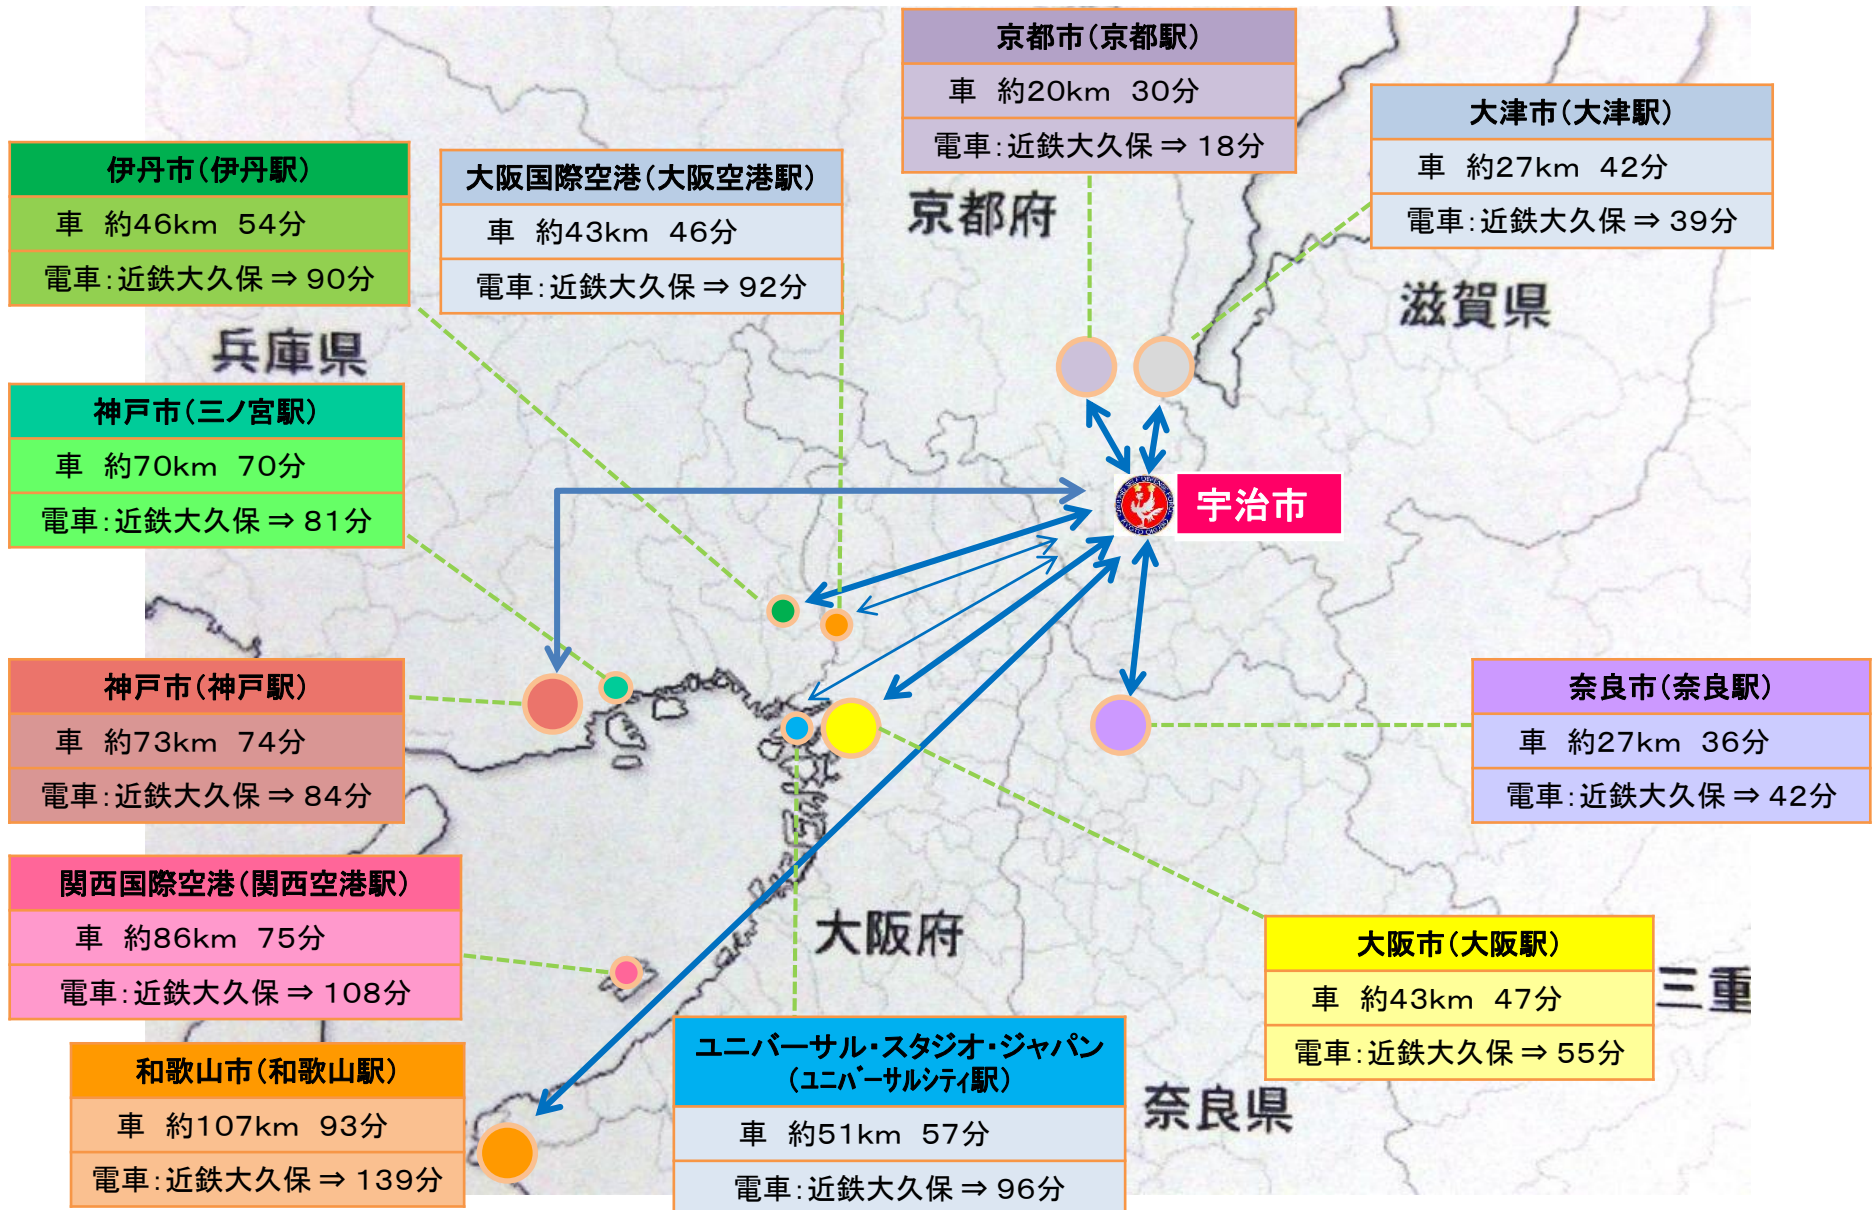

大久保駐屯地異動サポートガイド

**大久保駐屯地へようこそ！
駐屯地やその周辺の環境
など、参考にして下さい！**

大久保駐屯地の概要

- 1 第4施設団をはじめとする施設科職種で主に構成
- 2 所在地: 京都府宇治市広野町風呂垣外1-1
TEL 0774-44-0001(代表)
- 3 開設: 昭和32年3月 5日 第10特科連隊が移駐
昭和35年3月31日 第10特科連隊、第10施設大隊が豊川駐屯地へ移駐
昭和36年8月17日 第4施設団が新設
- 4 面積: 約38万㎡
- 5 特徴: 駐屯地西側に広大な訓練地域を抱え、水上での訓練も行う
ダンプ車両等の大型免許取得のための、自動車教習所を備える
駐屯地の北側に隣接する形で官舎地区があり、入居者は通勤が容易
- 6 最寄り駅: 近鉄 大久保駅(正門側) 近鉄 伊勢田駅(北門側) JR 新田駅

大久保駐屯地業務隊 他

宇治市の気候

宇治市の気候は中央日本気候区に属し、瀬戸内気候と表日本気候のほぼ境界にあたります。一年を通した平均気温は14.4℃となっており、降水量も比較的多いのが特徴です。

近畿地方 主要都市等移動距離

宿舎（官舎）情報

宿舎（官舎）入居を希望される場合は、参考にしてね。

各宿舎の間取り、宿舎料等の情報は、
業務システム 大久保駐屯地業務隊ホームページ
「共済・厚生」をご覧ください。