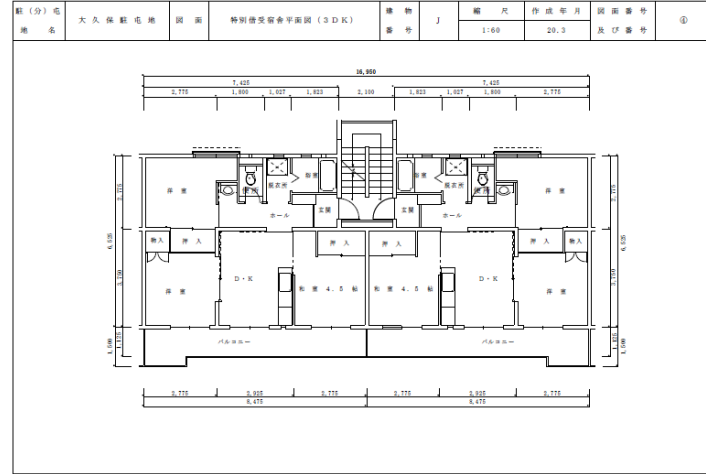

大久保特借宿舎J棟 (b規格)