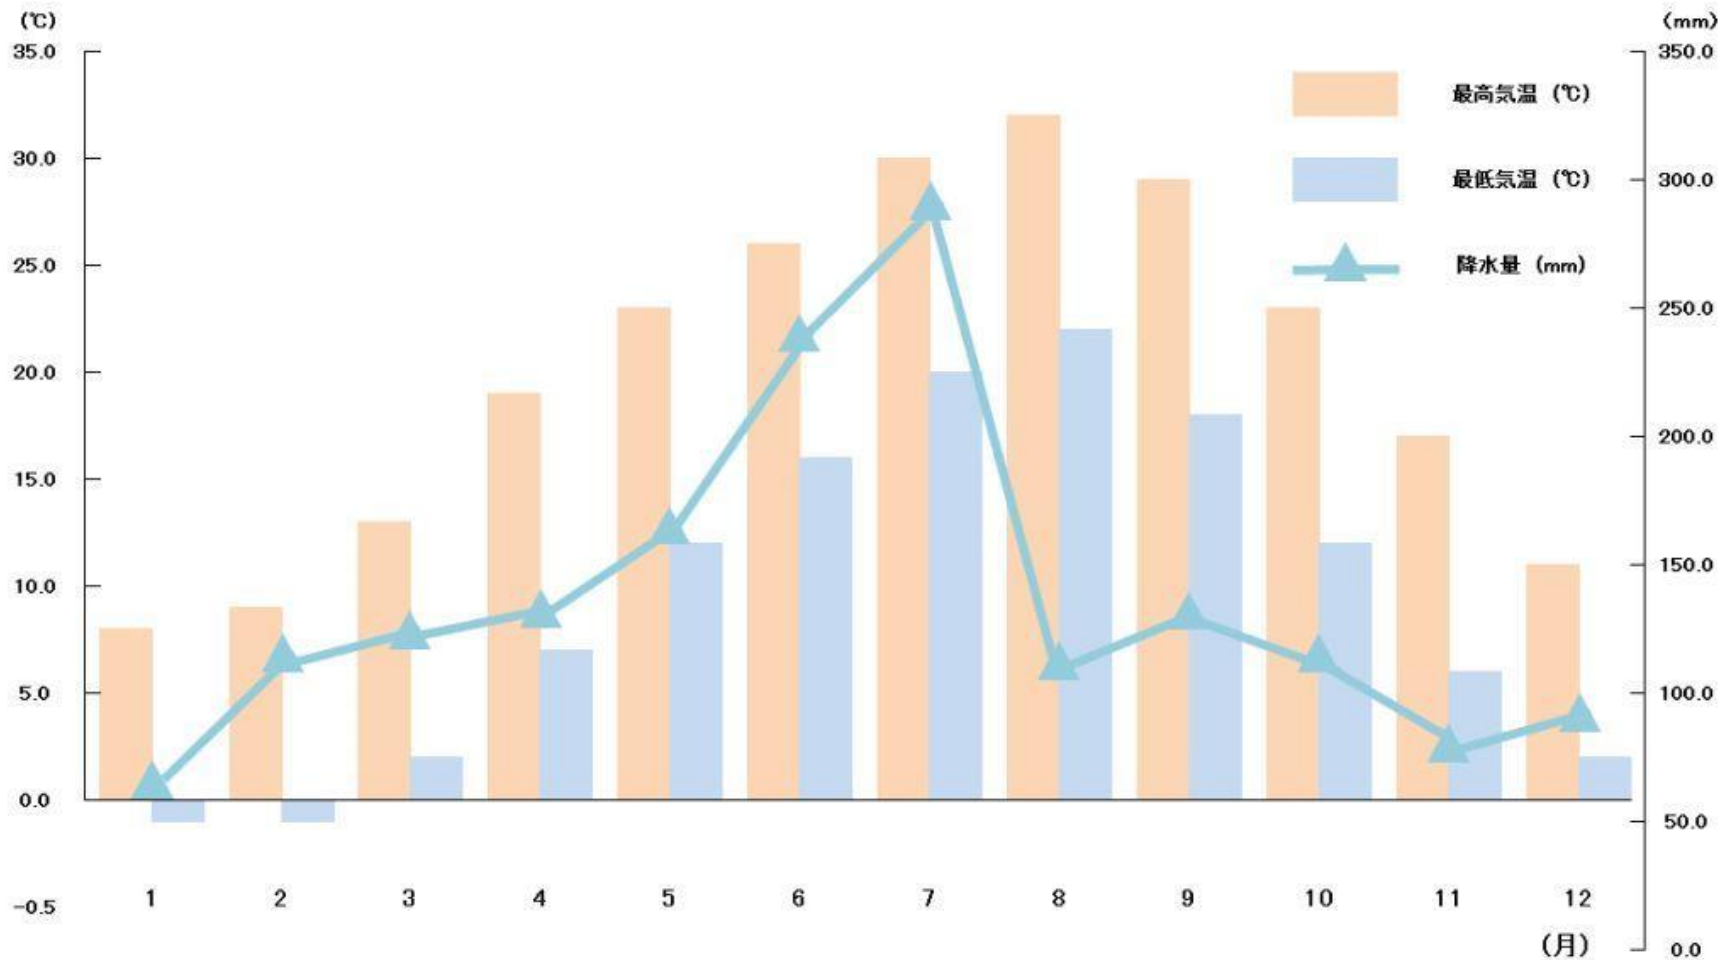

大久保駐屯地業務隊 他

宇治市の気候

宇治市の気候は中央日本気候区に属し、瀬戸内気候と表日本気候のほぼ境界にあたります。一年を通した平均気温は14.4℃となっており、降水量も比較的多いのが特徴です。

近畿地方 主要都市等移動距離

宿舎（官舎）情報

宿舎（官舎）入居を希望される場合は、参考にしてね。

各宿舎の間取り、宿舎料等の情報は、
業務システム 大久保駐屯地業務隊ホームページ
「共済・厚生」をご覧ください。