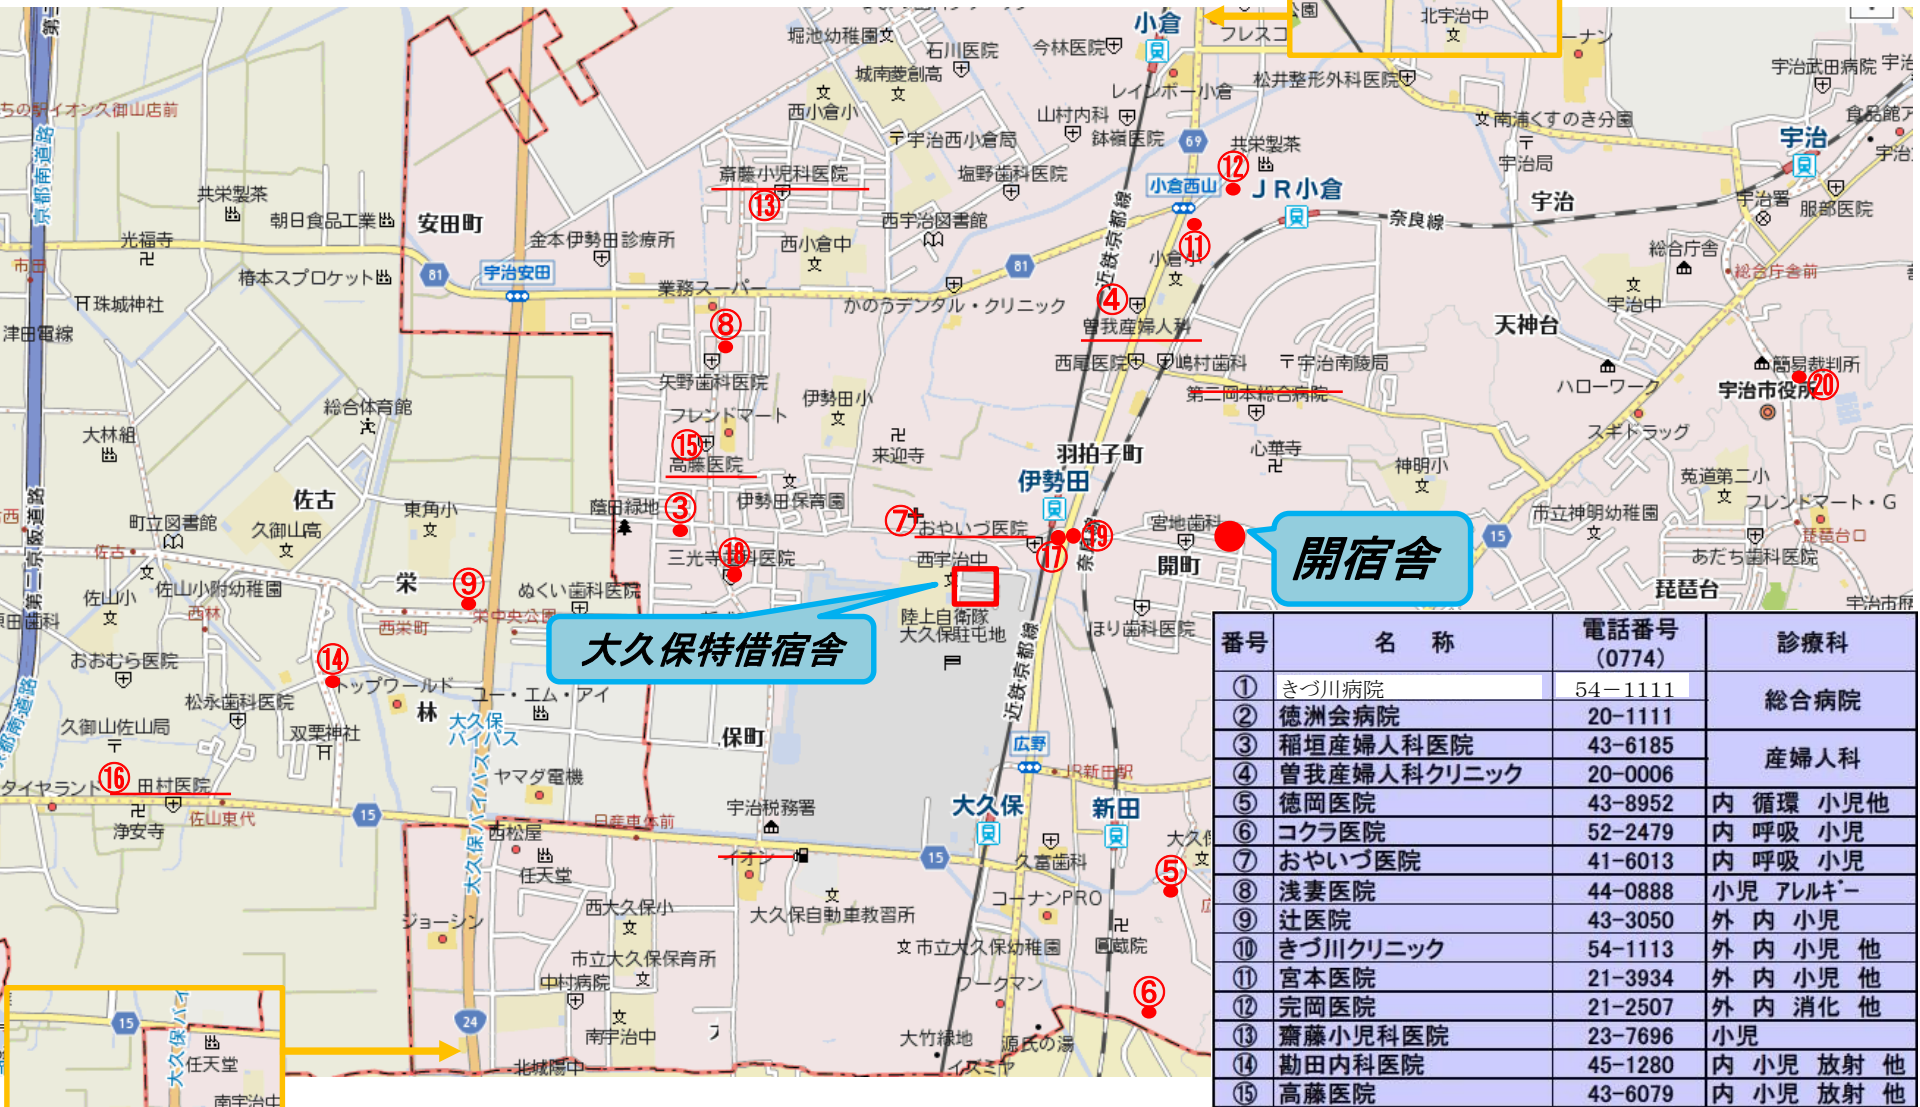

小・中学校 高校

番号	名称	電話番号 (0774)
①	伊勢田小学校	39-9125
②	大久保小学校	39-9134
③	西大久保小学校	39-9138
④	神明小学校	39-9114
⑤	東角小学校	43-8645
⑥	菟道第二小学校	39-9112
⑦	小倉小学校	39-9121
⑧	大開小学校	39-9136
⑨	南小倉小学校	39-9131
⑩	宇治中学校	39-9158
⑪	西宇治中学校	39-9166
⑫	南宇治中学校	39-9168
⑬	広野中学校	39-9170
⑭	西小倉中学校	39-9164
⑮	城南菱創高校	23-5030
⑯	立命館宇治高校	41-3000
⑰	久御山高校	43-9611
⑱	宇治支援学校	41-3701

主な医療機関

69号線を北上
高速道路手前に所在

大久保特借宿舎

開宿舎

番号	名称	電話番号 (0774)	診療科
①	きづ川病院	54-1111	総合病院
②	徳洲会病院	20-1111	産婦人科
③	稲垣産婦人科医院	43-6185	
④	曾我産婦人科クリニック	20-0006	
⑤	徳岡医院	43-8952	内 循環 小児他
⑥	コクラ医院	52-2479	内 呼吸 小児
⑦	おやいづ医院	41-6013	内 呼吸 小児
⑧	浅妻医院	44-0888	小児 アレルギー
⑨	辻医院	43-3050	外 内 小児
⑩	きづ川クリニック	54-1113	外 内 小児 他
⑪	宮本医院	21-3934	外 内 小児 他
⑫	完岡医院	21-2507	外 内 消化 他
⑬	齋藤小児科医院	23-7696	小児
⑭	勤田内科医院	45-1280	内 小児 放射 他
⑮	高藤医院	43-6079	内 小児 放射 他
⑯	田村医院	41-6730	内 循環 小児他
⑰	榎川歯科医院	43-5346	歯科
⑱	三光寺歯科医院	44-2288	歯科
⑲	千原眼科医院	45-2060	眼科
⑳	宇治市休日急病診療所	45-2061	内 小児 歯科