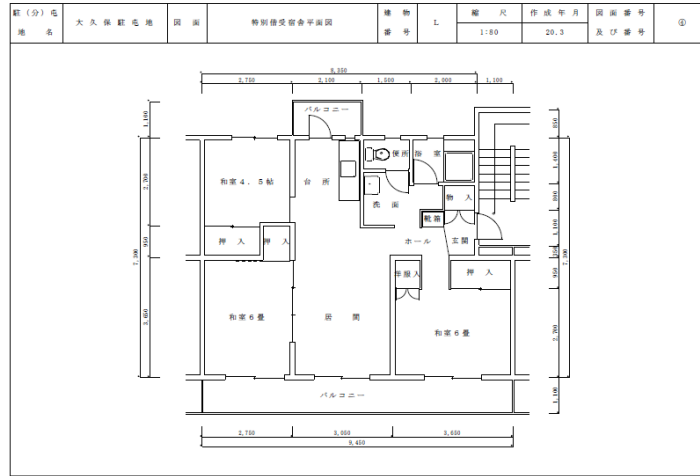

大久保特借宿舎L棟 (c規格)