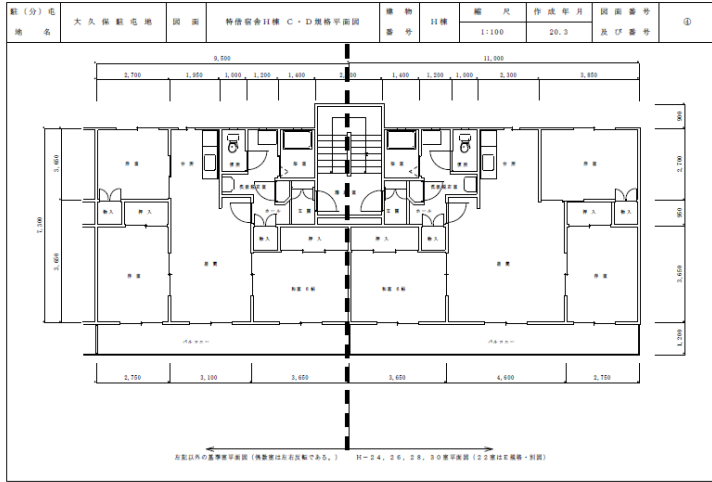

G・L棟

5階	540	539	530	529	520	519	510	509
4階	438	437	428	427	418	417	408	407
3階	336	335	326	325	316	315	306	305
2階	234	233	224	223	214	213	204	203
1階	132	131	122	121	112	111	102	101

開

5階	501	502	503	504	505	506
4階	401	402	403	404	405	406
3階	301	302	303	304	305	306
2階	201	202	203	204	205	206
1階	101	102	103	104	105	106

宿舎間取り

大久保特借宿舎D棟 (b規格)

大久保特借宿舎G棟 (C規格)

大久保特借宿舎C棟 (b規格) ・大久保国設E、F棟 (b規格)

大久保特借宿舎G棟 (d規格)

(c規格)

大久保特借宿舎H棟

(d規格)