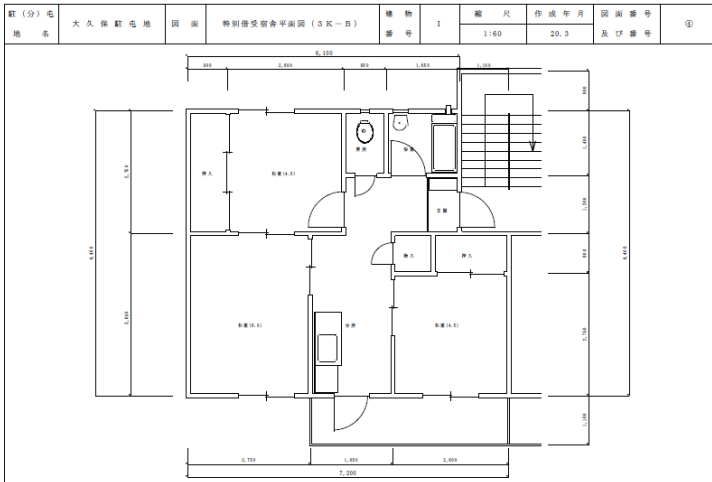

大久保特借宿舎I棟 (b規格)