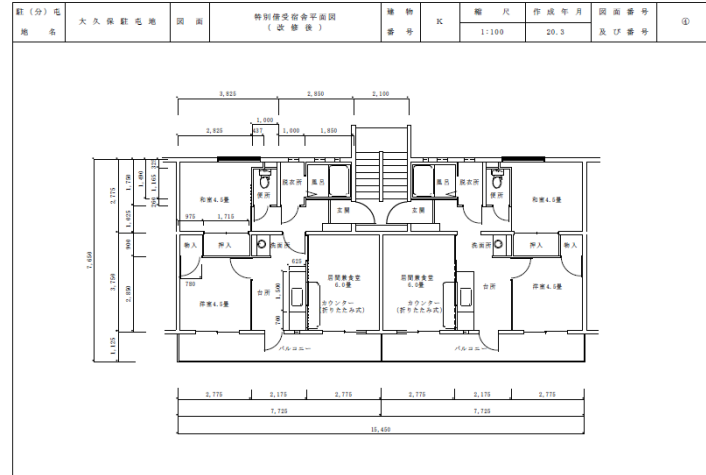

大久保特借宿舎K棟 (b規格)