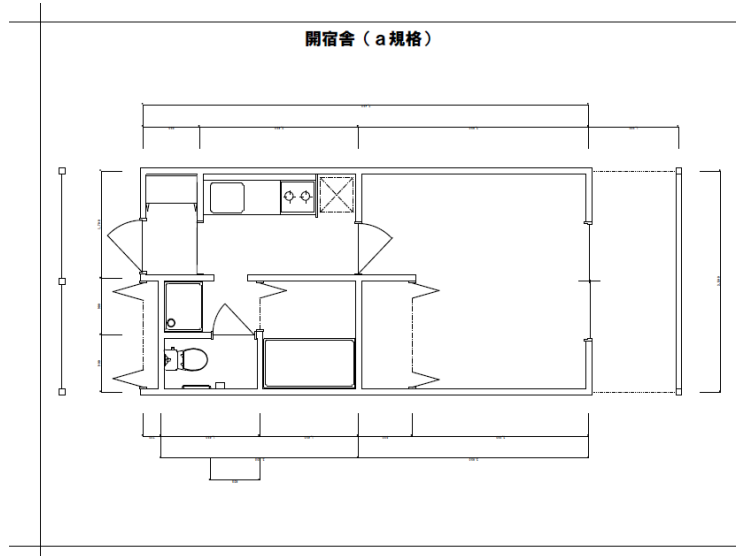

大久保特借宿舎L棟 (c規格)

開宿舎 (a規格)