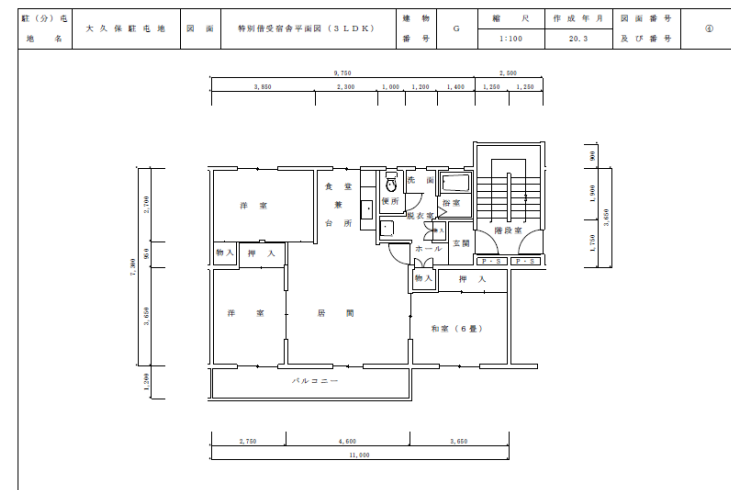

宿舎間取り

大久保特借宿舎D棟 (b規格)

大久保特借宿舎G棟 (C規格)

大久保特借宿舎C棟 (b規格) ・大久保国設E、F棟 (b規格)

大久保特借宿舎G棟 (d規格)

(c規格)

大久保特借宿舎H棟

(d規格)