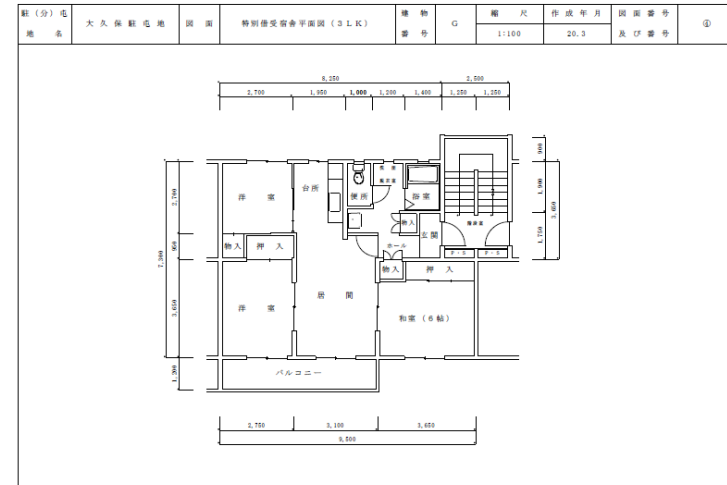

G・L棟

5階	540	539	530	529	520	519	510	509
4階	438	437	428	427	418	417	408	407
3階	336	335	326	325	316	315	306	305
2階	234	233	224	223	214	213	204	203
1階	132	131	122	121	112	111	102	101

開

5階	501	502	503	504	505	506
4階	401	402	403	404	405	406
3階	301	302	303	304	305	306
2階	201	202	203	204	205	206
1階	101	102	103	104	105	106

宿舎間取り

大久保特借宿舎D棟 (b規格)

大久保特借宿舎G棟 (C規格)

大久保特借宿舎C棟 (b規格) ・大久保国設E、F棟 (b規格)

大久保特借宿舎G棟 (d規格)

(c規格)

大久保特借宿舎H棟

(d規格)