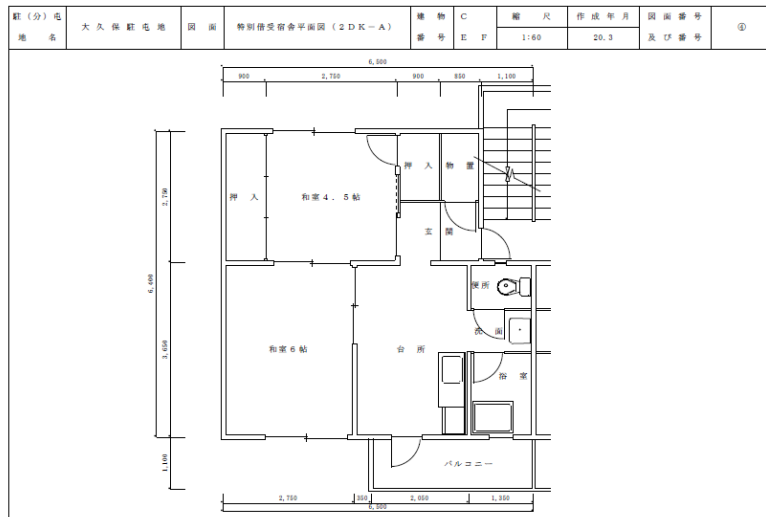

宿舎間取り

大久保特借宿舎D棟 (b規格)

大久保特借宿舎G棟 (C規格)

大久保特借宿舎C棟 (b規格) ・大久保国設E、F棟 (b規格)

大久保特借宿舎G棟 (d規格)

(c規格)

大久保特借宿舎H棟

(d規格)