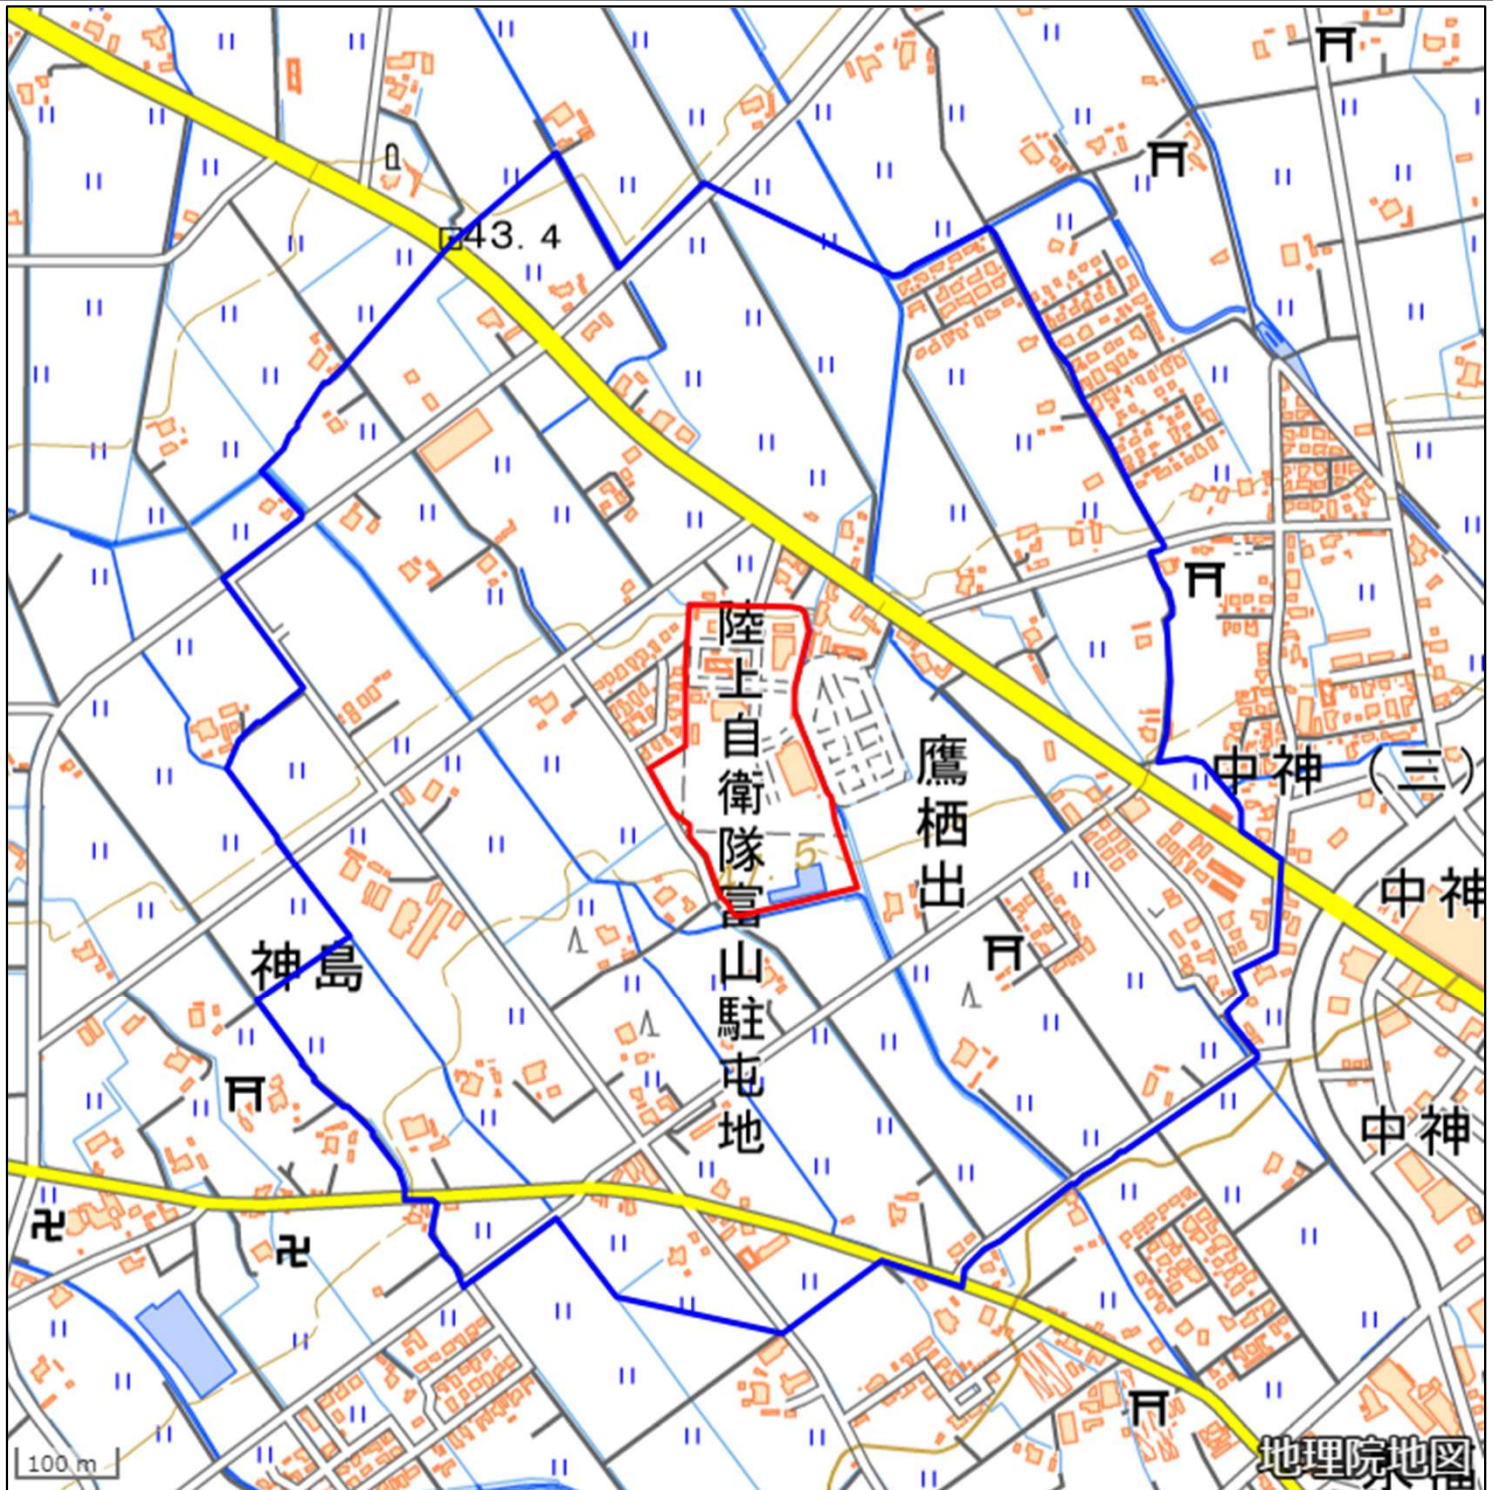

対象施設の区域

対象施設周辺地域

陸上自衛隊富山駐屯地周辺地域 (富山県砺波市鷹栖出935)

この地図は、縮尺2万5,000分の1の地形図相当の誤差を有しております。また、地図上に記載した区域を示す線はデータ作成上の誤差を含んでいます。そのため、区域の概略の位置を示す参考図として御利用ください。なお、対象施設の区域及び対象施設周辺地域に御不明な点がある場合には、対象施設の管理者にお問い合わせください。

国土地理院の地理院地図を利用

対象施設の区域

対象施設周辺地域