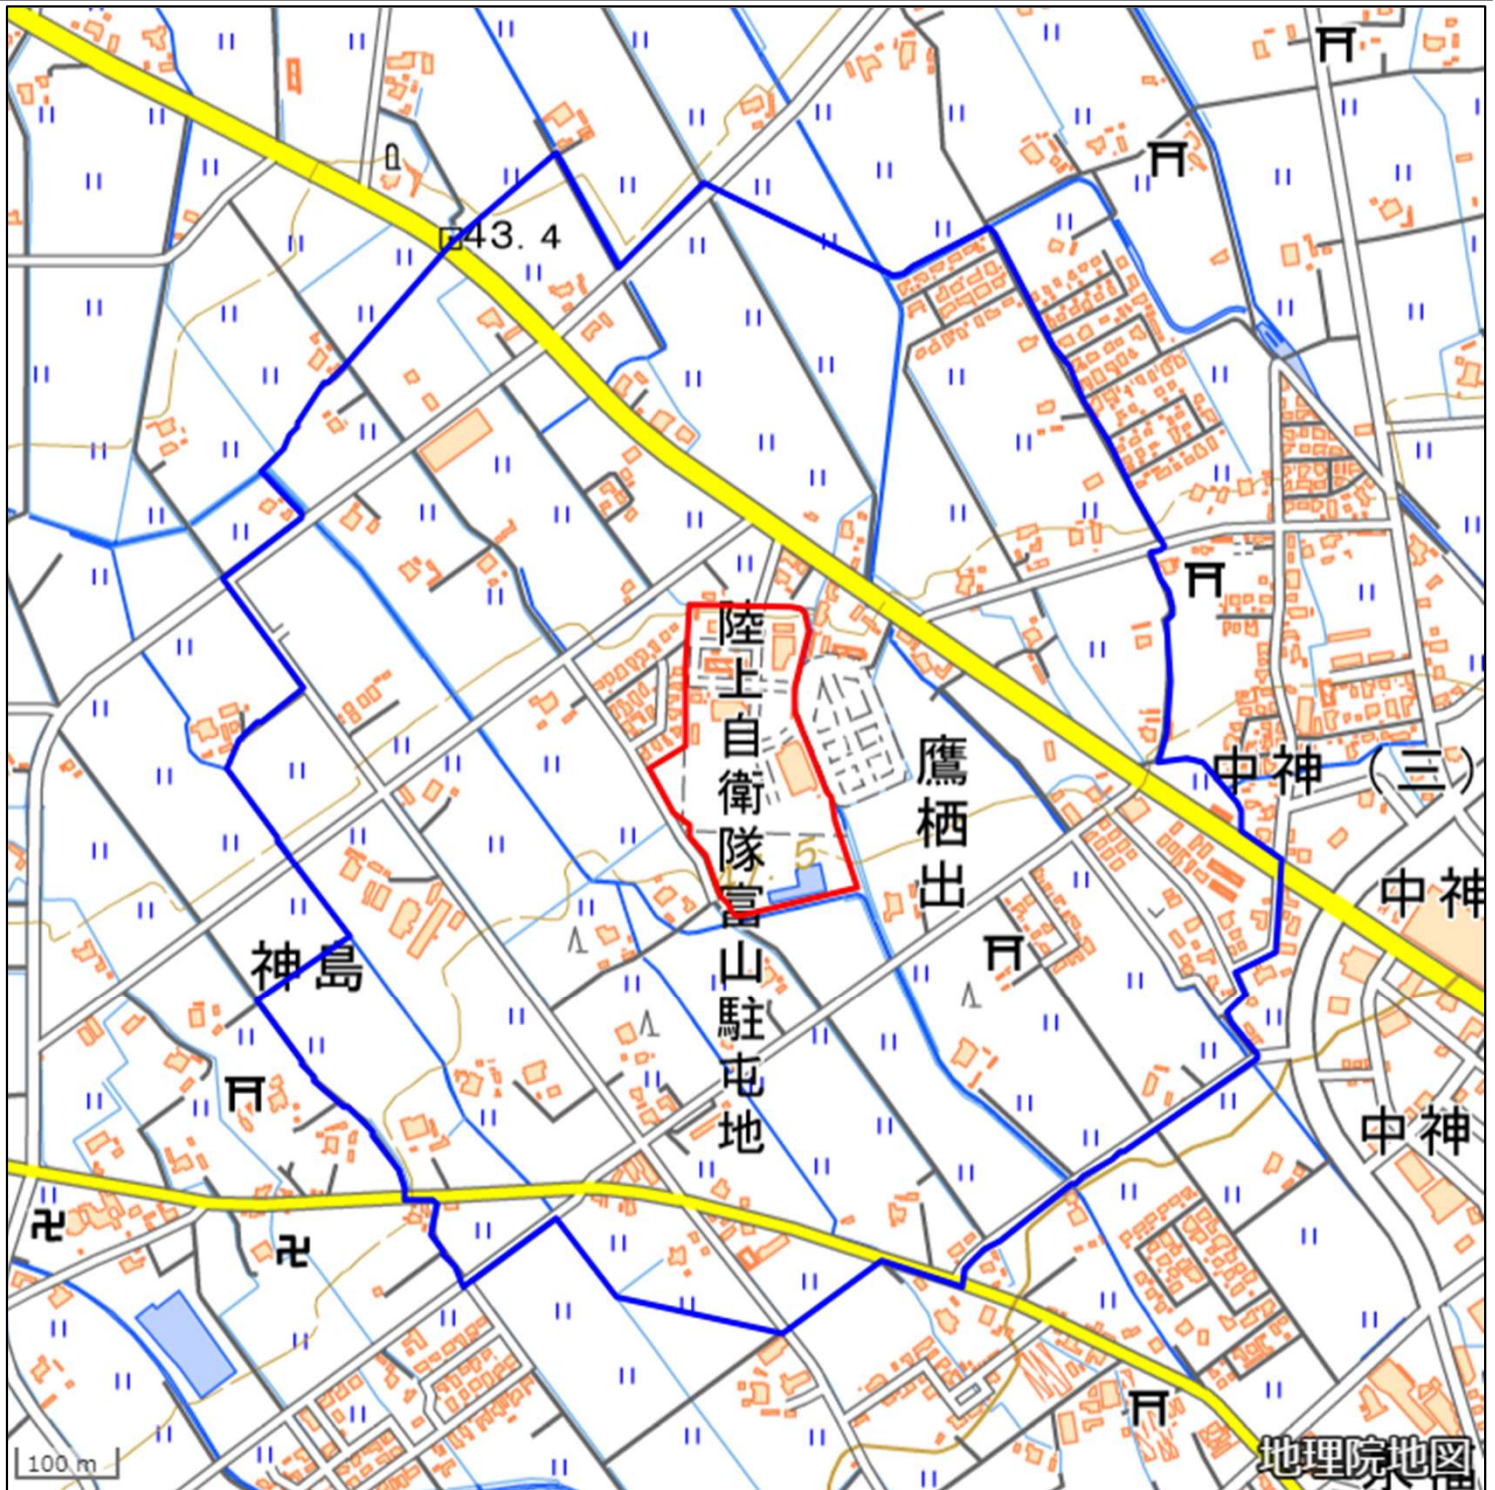

陸上自衛隊富山駐屯地周辺地域 (富山県砺波市鷹栖出 9 3 5)

この地図は、縮尺2万5,000分の1の地形図相当の誤差を有しております。また、地図上に記載した区域を示す線はデータ作成上の誤差を含んでいます。そのため、区域の概略の位置を示す参考図として御利用ください。なお、対象施設の区域及び対象施設周辺地域に御不明な点がある場合には、対象施設の管理者にお問い合わせください。

国土地理院の地理院地図を利用

対象施設の区域

対象施設周辺地域

陸上自衛隊富山駐屯地周辺地域 (富山県砺波市鷹栖出935)

この地図は、縮尺2万5,000分の1の地形図相当の誤差を有しております。また、地図上に記載した区域を示す線はデータ作成上の誤差を含んでいます。そのため、区域の概略の位置を示す参考図として御利用ください。なお、対象施設の区域及び対象施設周辺地域に御不明な点がある場合には、対象施設の管理者にお問い合わせください。

国土地理院の地理院地図を利用