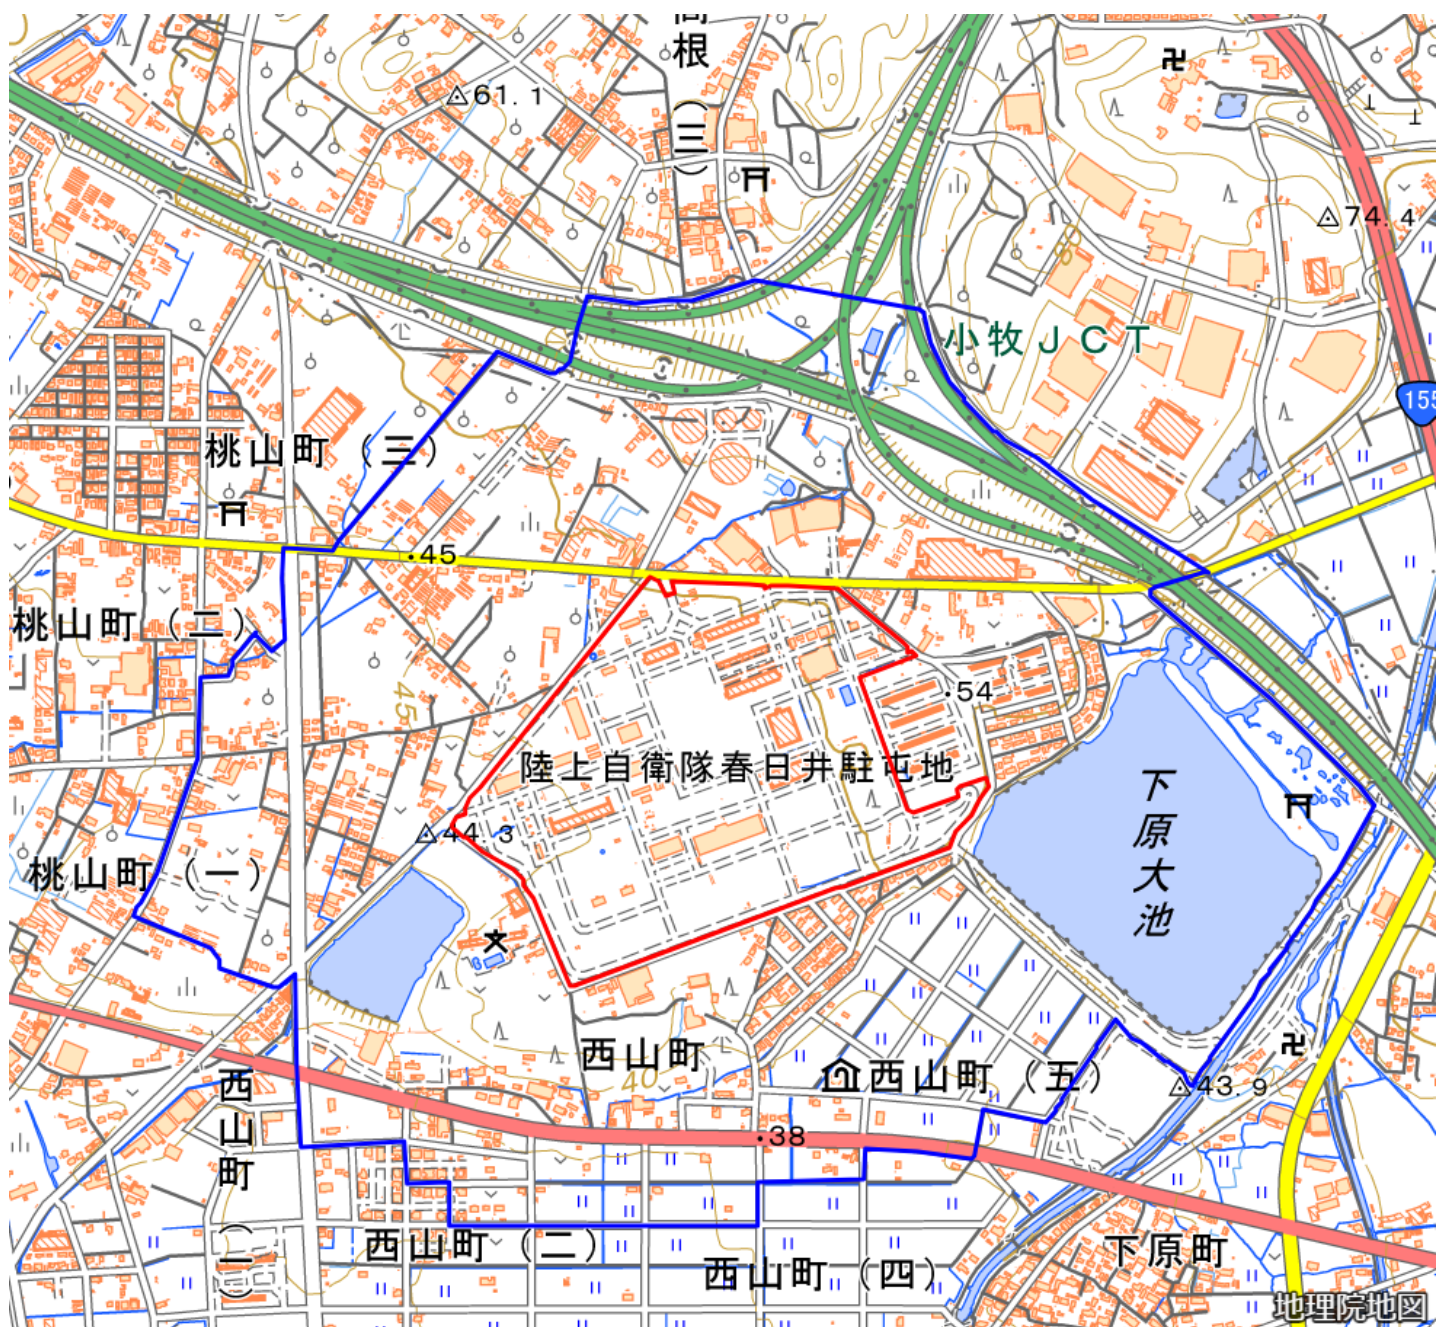

陸上自衛隊春日井駐屯地周辺地域 (愛知県春日井市西山町無番地)

この地図は、縮尺2万5,000分の1の地形図相当の誤差を有しております。また、地図上に記載した区域を示す線はデータ作成上の誤差を含んでいます。そのため、区域の概略の位置を示す参考図として御利用ください。なお、対象施設の区域及び対象施設周辺地域に御不明な点がある場合には、対象施設の管理者にお問い合わせください。

国土地理院の地理院地図を利用

対象施設の区域

対象施設周辺地域

(どちらも飛行禁止区域となります。)