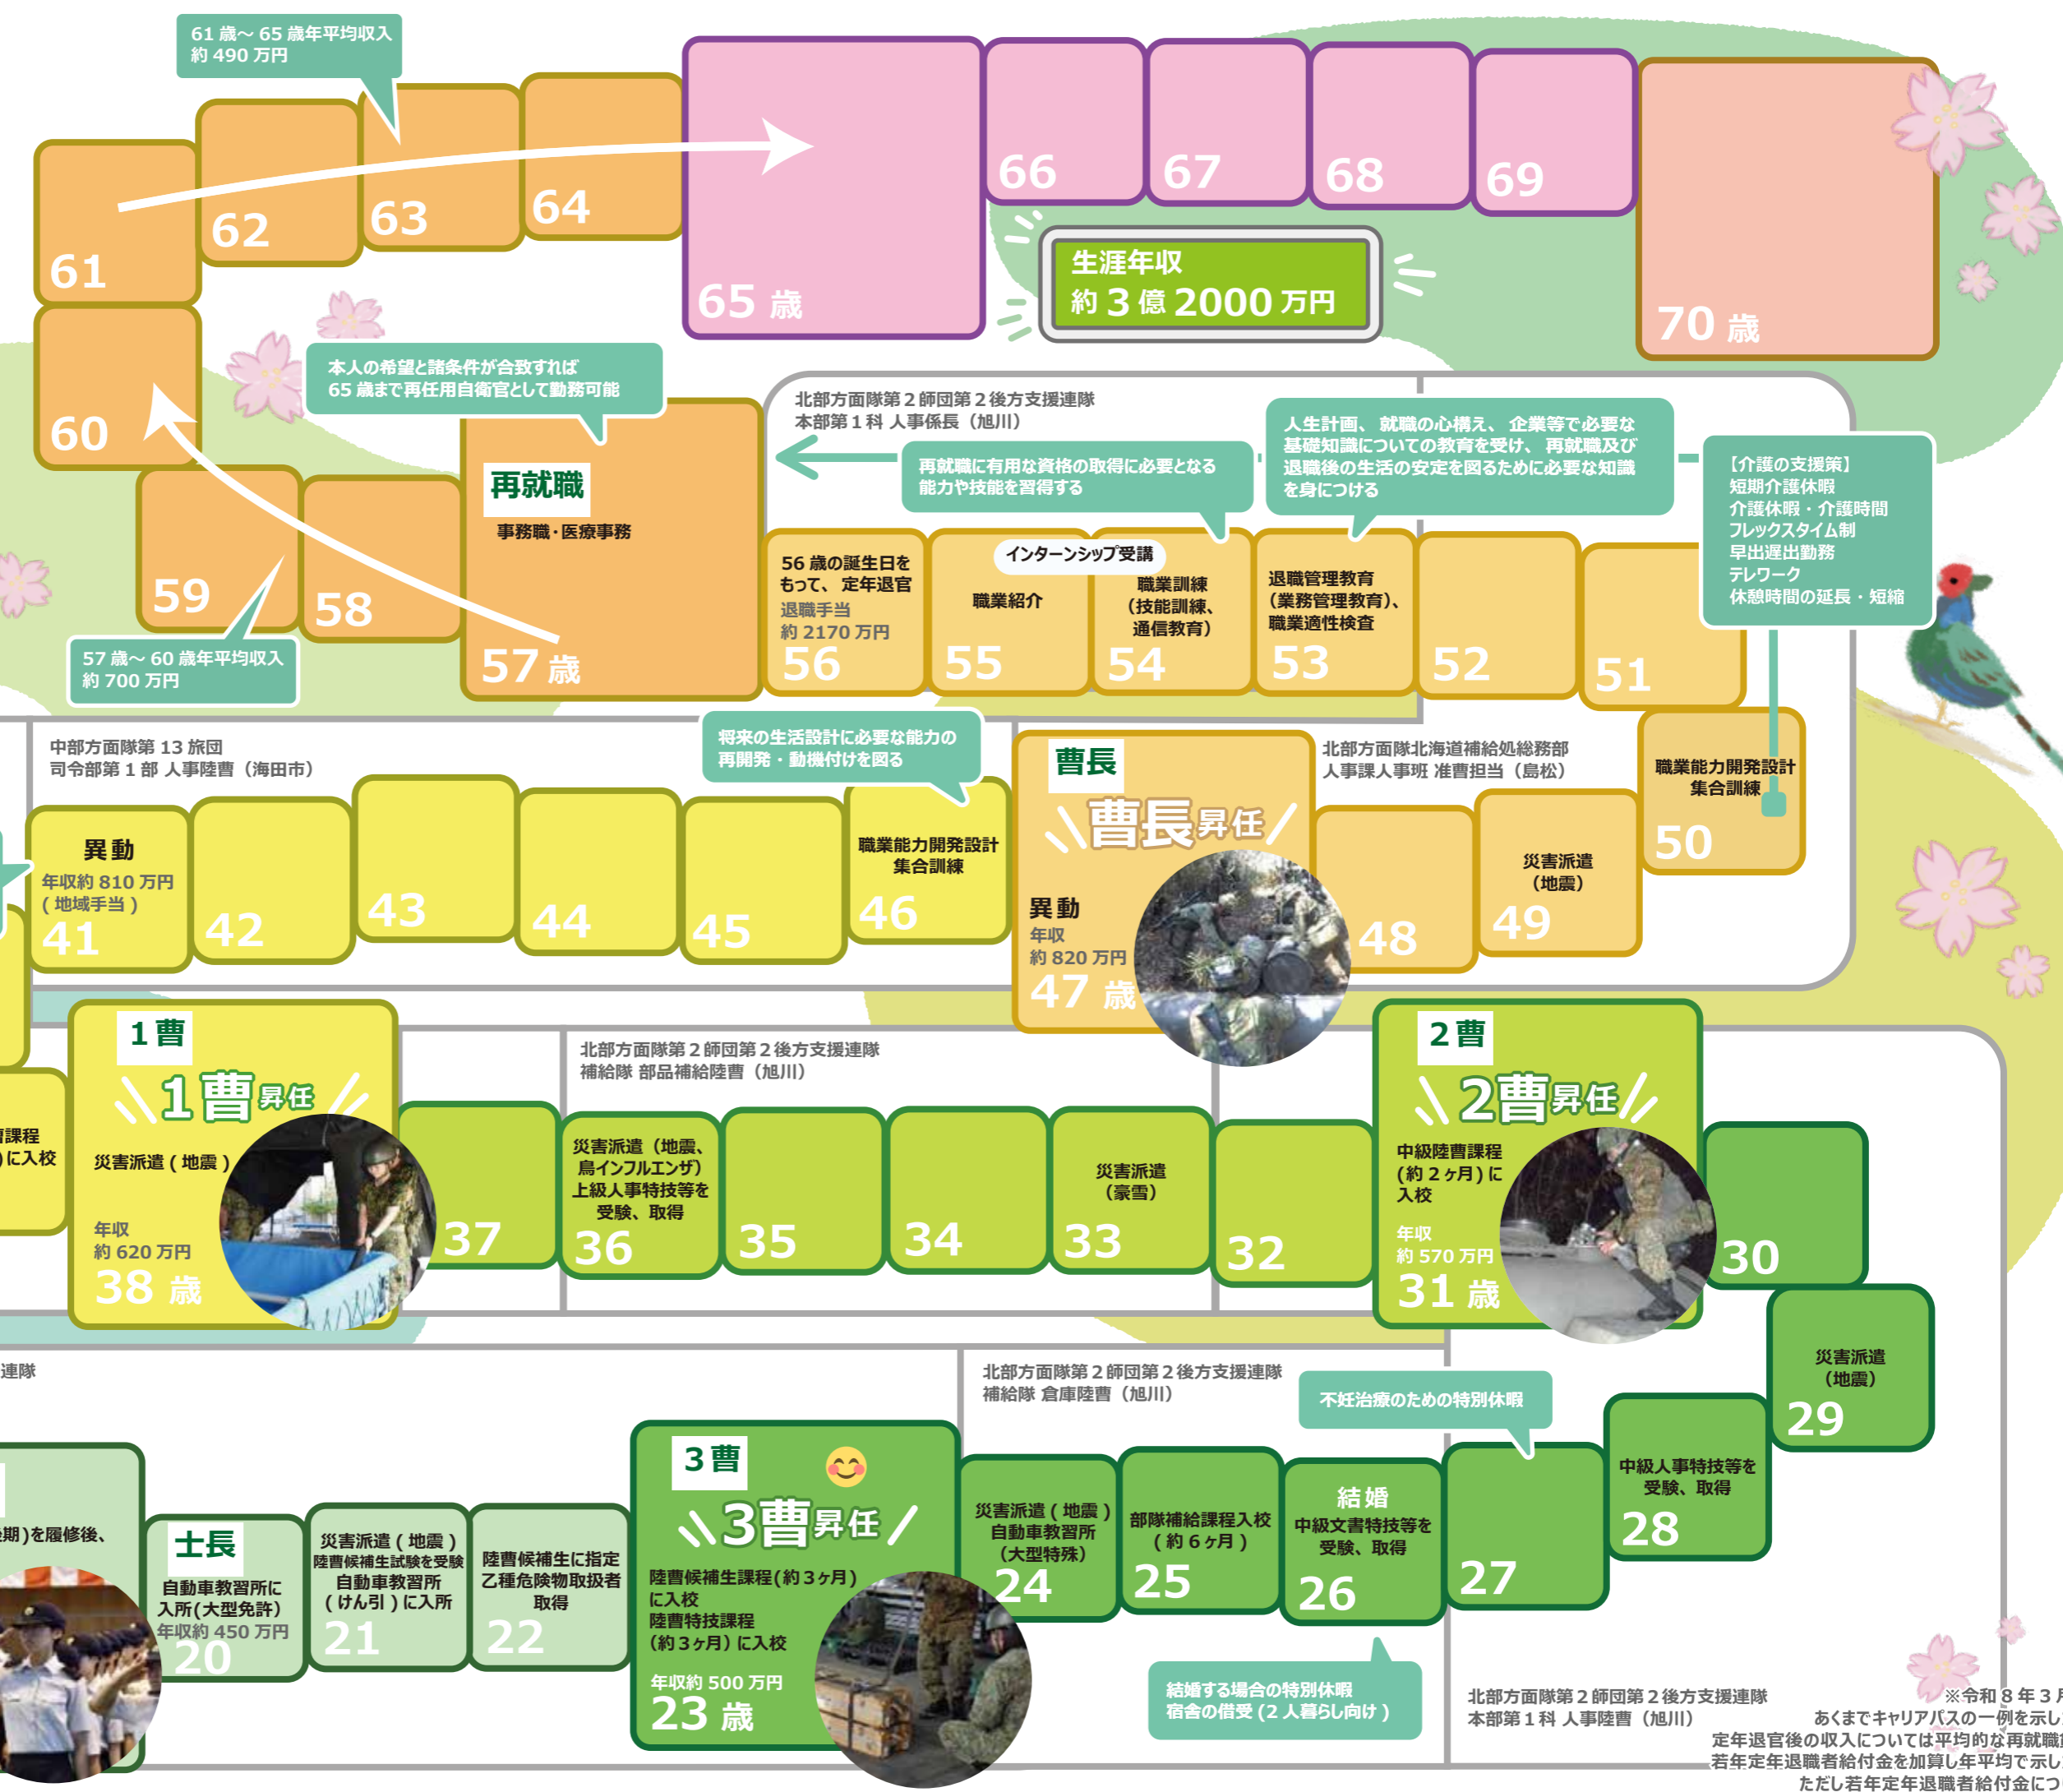

# 自衛官 すごろく

**陸上自衛隊**  
一般曹候補生入隊→曹長定年  
(子供なし)  
女性 / 需品科 / 北方中心 / 結婚

※令和8年3月現在  
あくまでキャリアパスの一例を示したもので  
定年退官後の収入については平均的な再就職賃金に  
若年定年退職者給付金を加算し年平均で示したもので  
ただし若年定年退職者給付金については  
令和10年度制度改正を見込んだ金額