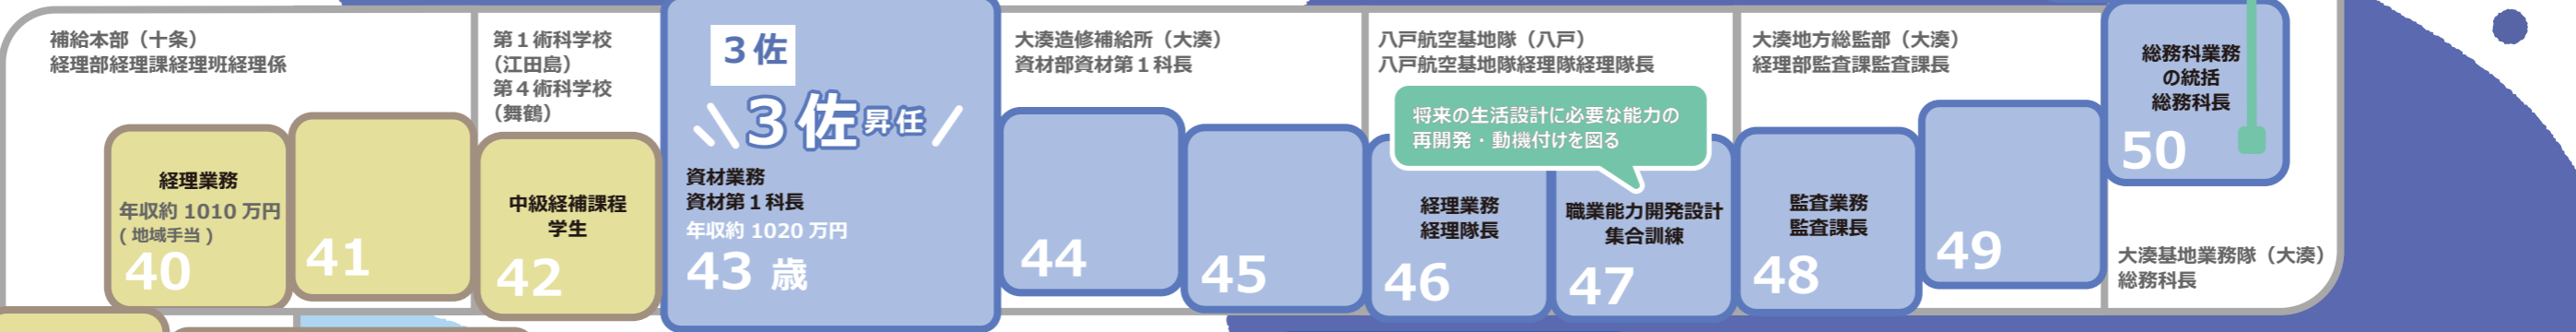

自衛官 すごろく

海上自衛隊
任期制入隊→3佐定年
女性 / 経理員(陸上)→経補幹部 / 大湊 / 結婚

再就職
公務職・町役場職員

本人の希望と諸条件が合致すれば65歳まで再任用自衛官として勤務可能
3佐の在職年数及び勤務成績が良好な場合、同日付で2佐に特別昇任し退官する場合も有

【任期満了により再就職等を希望する場合】
22歳 ライフプラン教育
23歳 就職指導教育、職業適性検査、職業訓練(技能訓練・通信教育、大学進学支援、合同企業説明会)
24歳 再就職