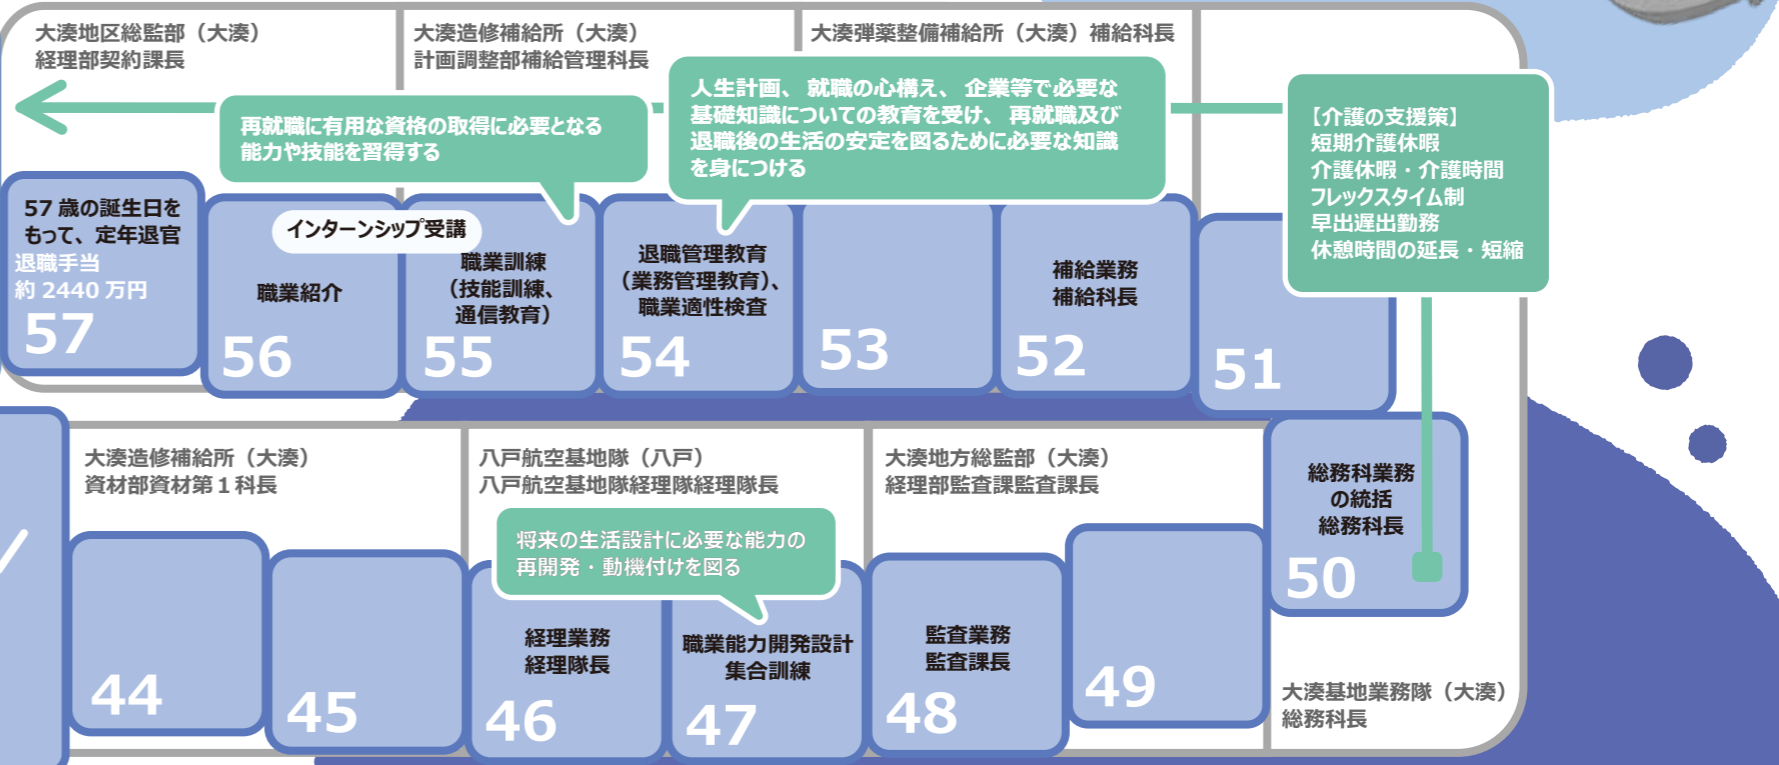

自衛官 すごろく

海上自衛隊
任期制入隊→3佐定年
女性 / 経理員(陸上)→経補幹部 / 大湊 / 結婚

再就職
公務職・町役場職員

本人の希望と諸条件が合致すれば65歳まで再任用自衛官として勤務可能
3佐の在職年数及び勤務成績が良好な場合、同日付で2佐に特別昇任し退官する場合も有

【任期満了により再就職等を希望する場合】
22歳 ライフプラン教育
23歳 就職指導教育、職業適性検査、職業訓練(技能訓練・通信教育、大学進学支援、合同企業説明会)
24歳 再就職