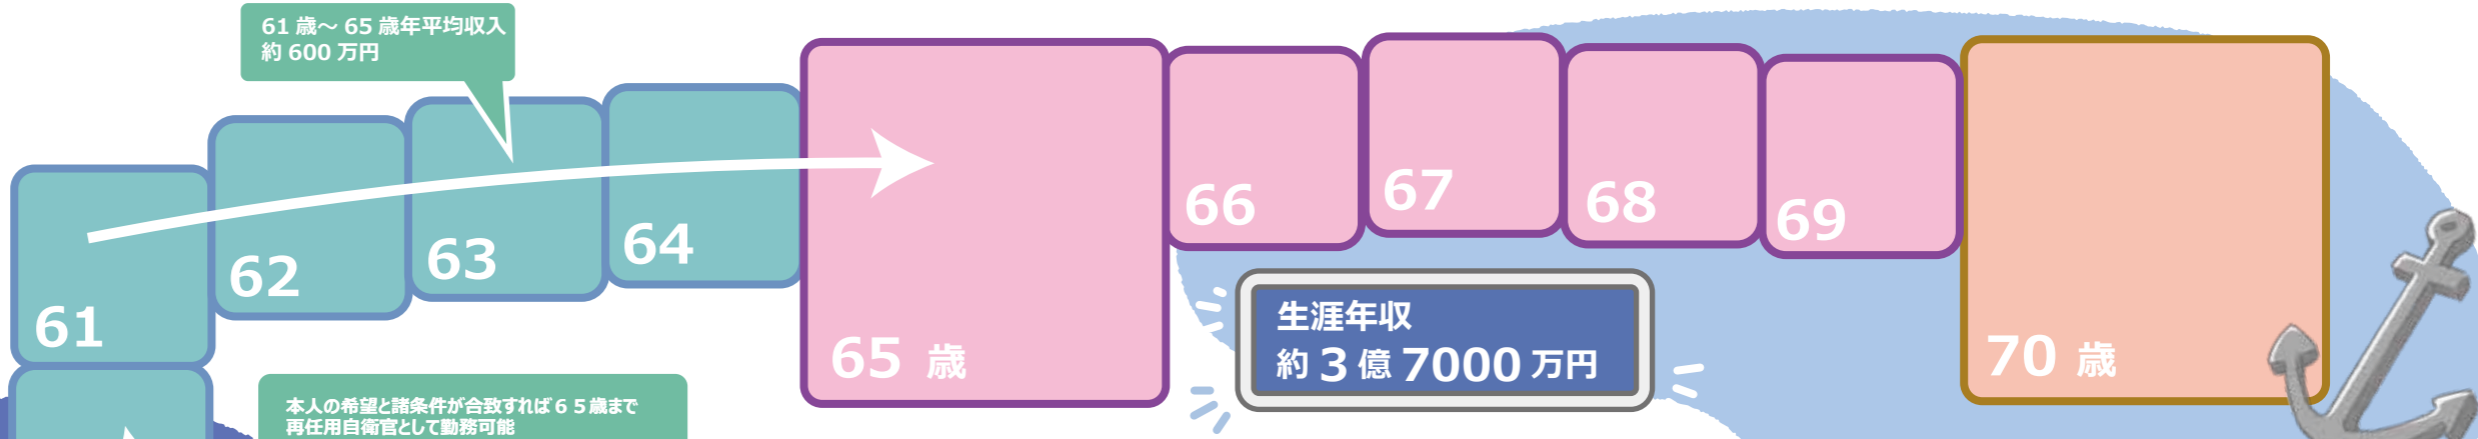

自衛官 すごろく

海上自衛隊
任期制入隊→3佐定年
女性 / 経理員(陸上)→経補幹部 / 大湊 / 結婚

再就職
公務職・町役場職員

本人の希望と諸条件が合致すれば65歳まで再任用自衛官として勤務可能
3佐の在職年数及び勤務成績が良好な場合、同日付で2佐に特別昇任し退官する場合も有

【任期満了により再就職等を希望する場合】
22歳 ライフプラン教育
23歳 就職指導教育、職業適性検査、職業訓練(技能訓練・通信教育、大学進学支援、合同企業説明会)
24歳 再就職