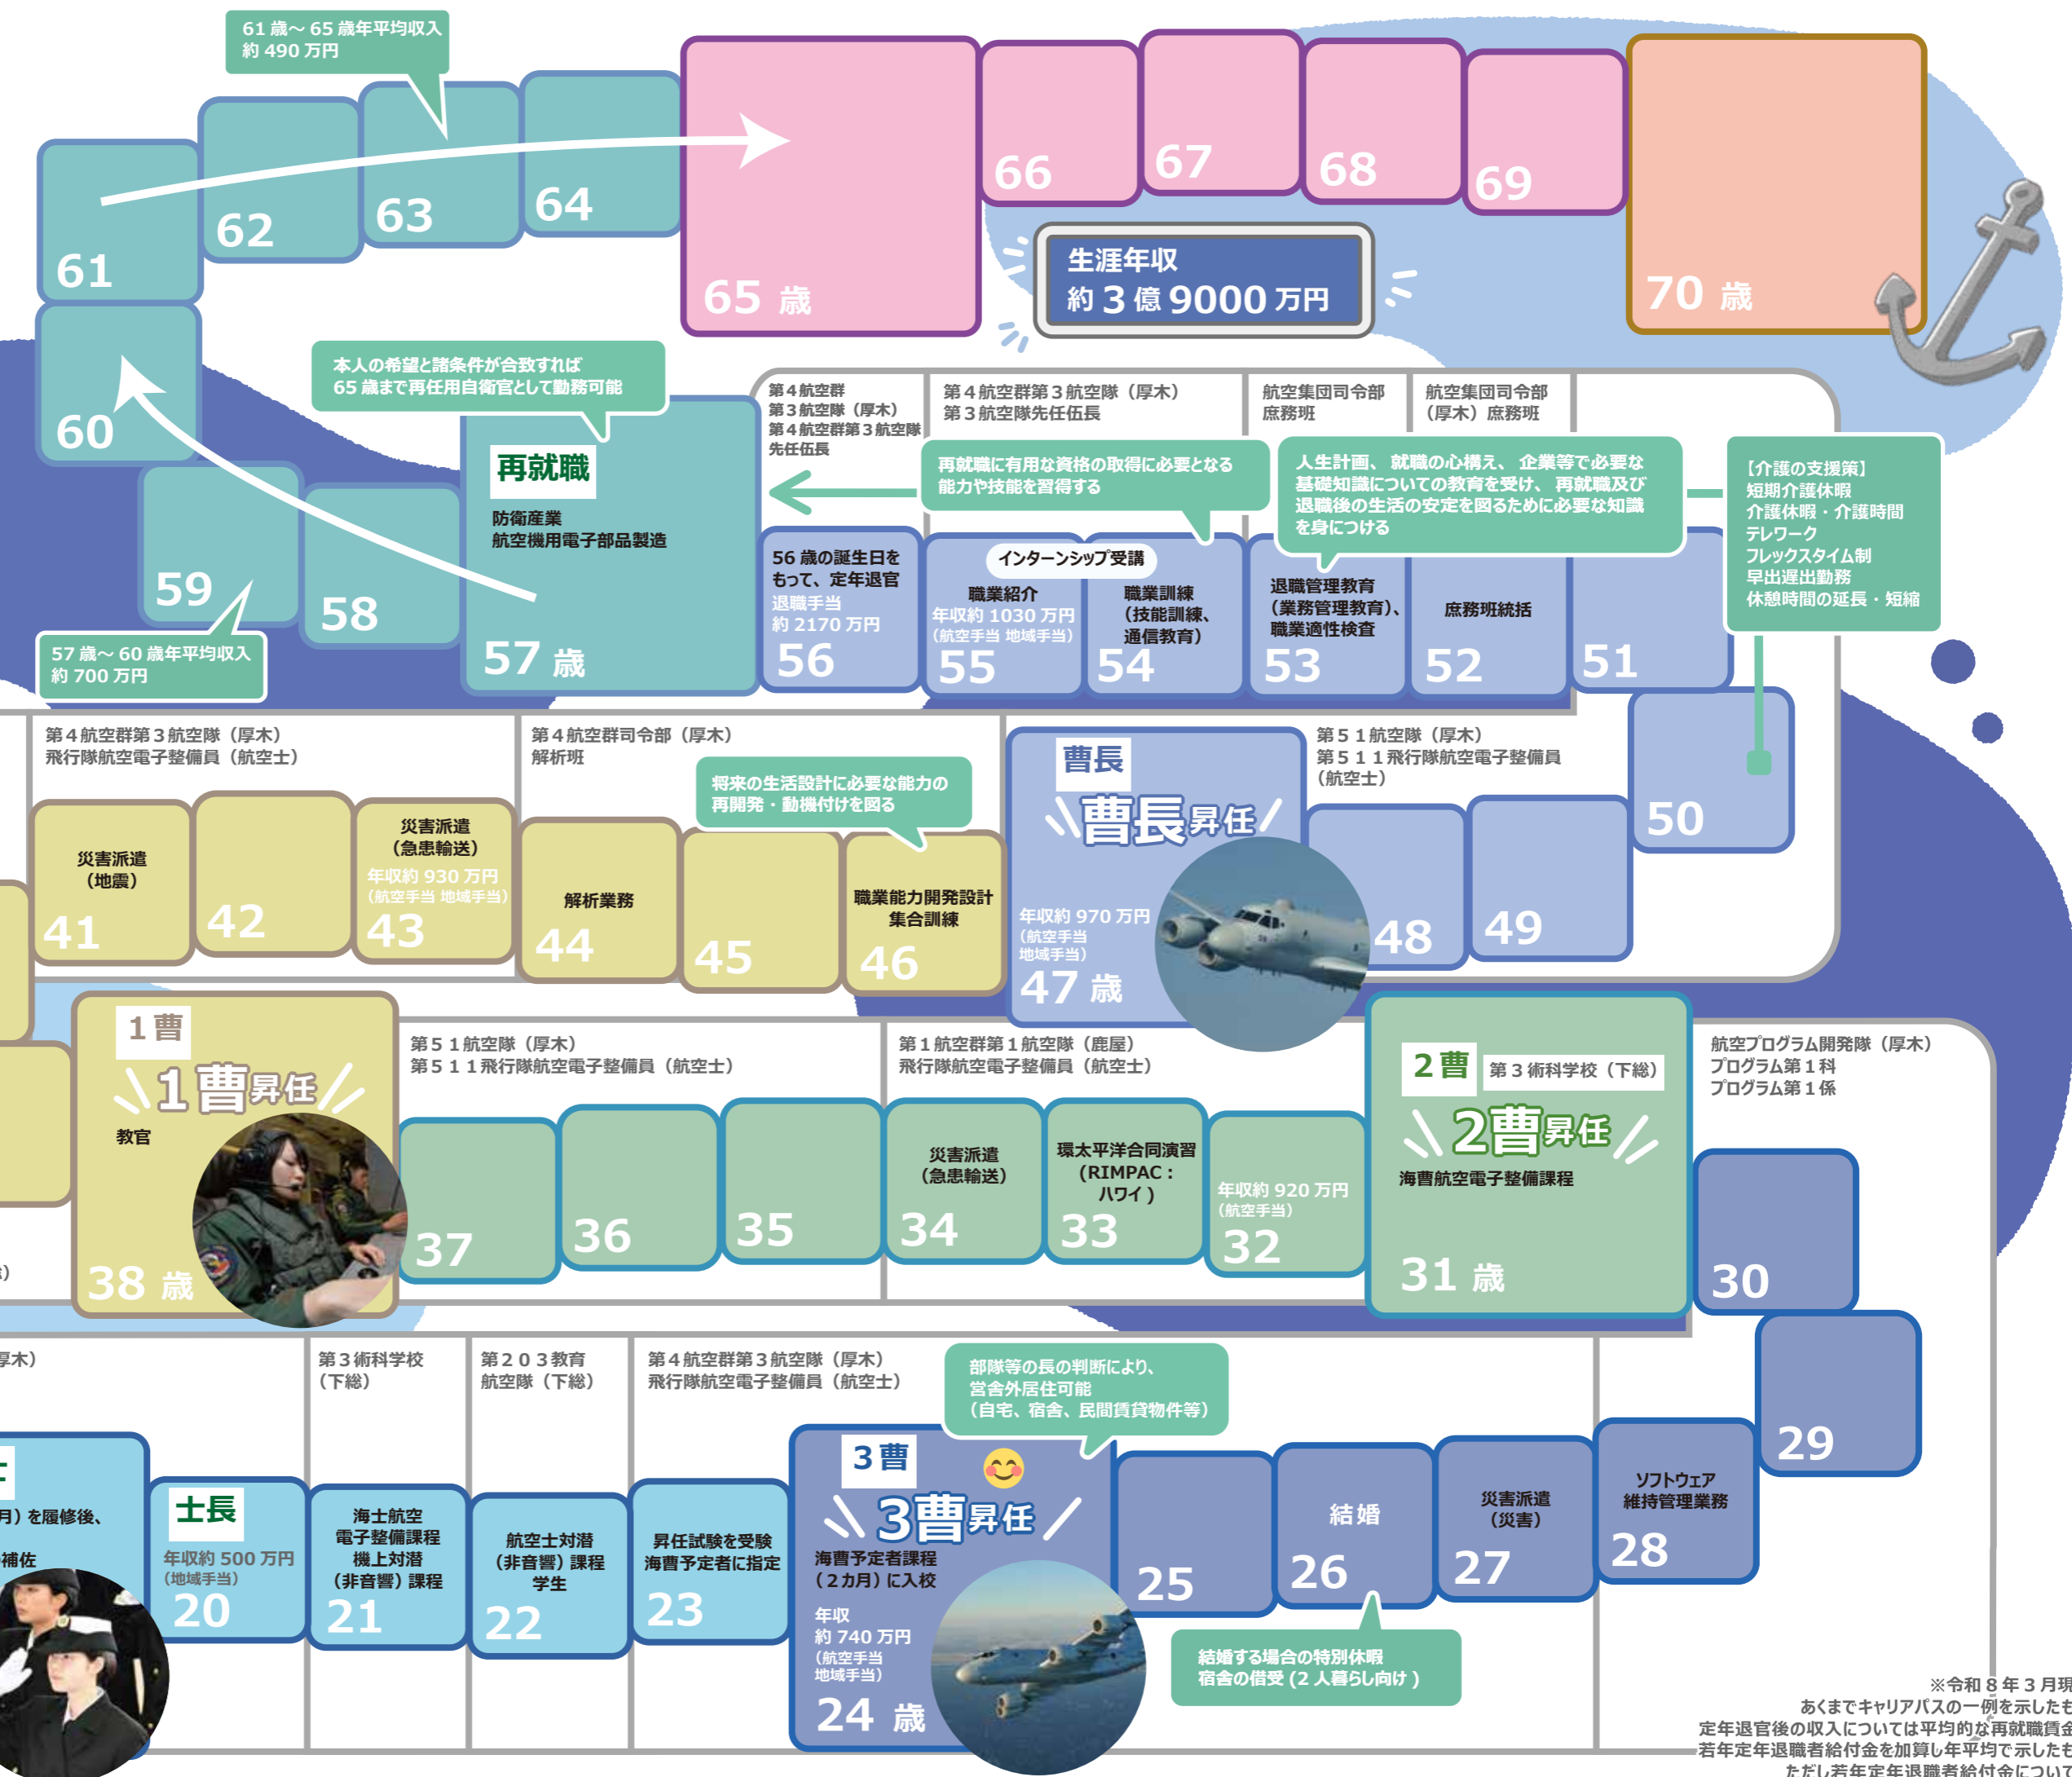

自衛官 すごろく

海上自衛隊
一般曹候補生→曹長定年
(子供なし)
女性 / 航空電子整備員 (航空士) / 厚木 / 結婚

※令和 8 年 3 月現在
あくまでキャリアパスの一例を示したものの
定年退職後の収入については平均的な再就職賃金に
若年定年退職者給付金を加算し年平均で示したもの
ただし若年定年退職者給付金については
令和 10 年度制度改正を見込んだ金額