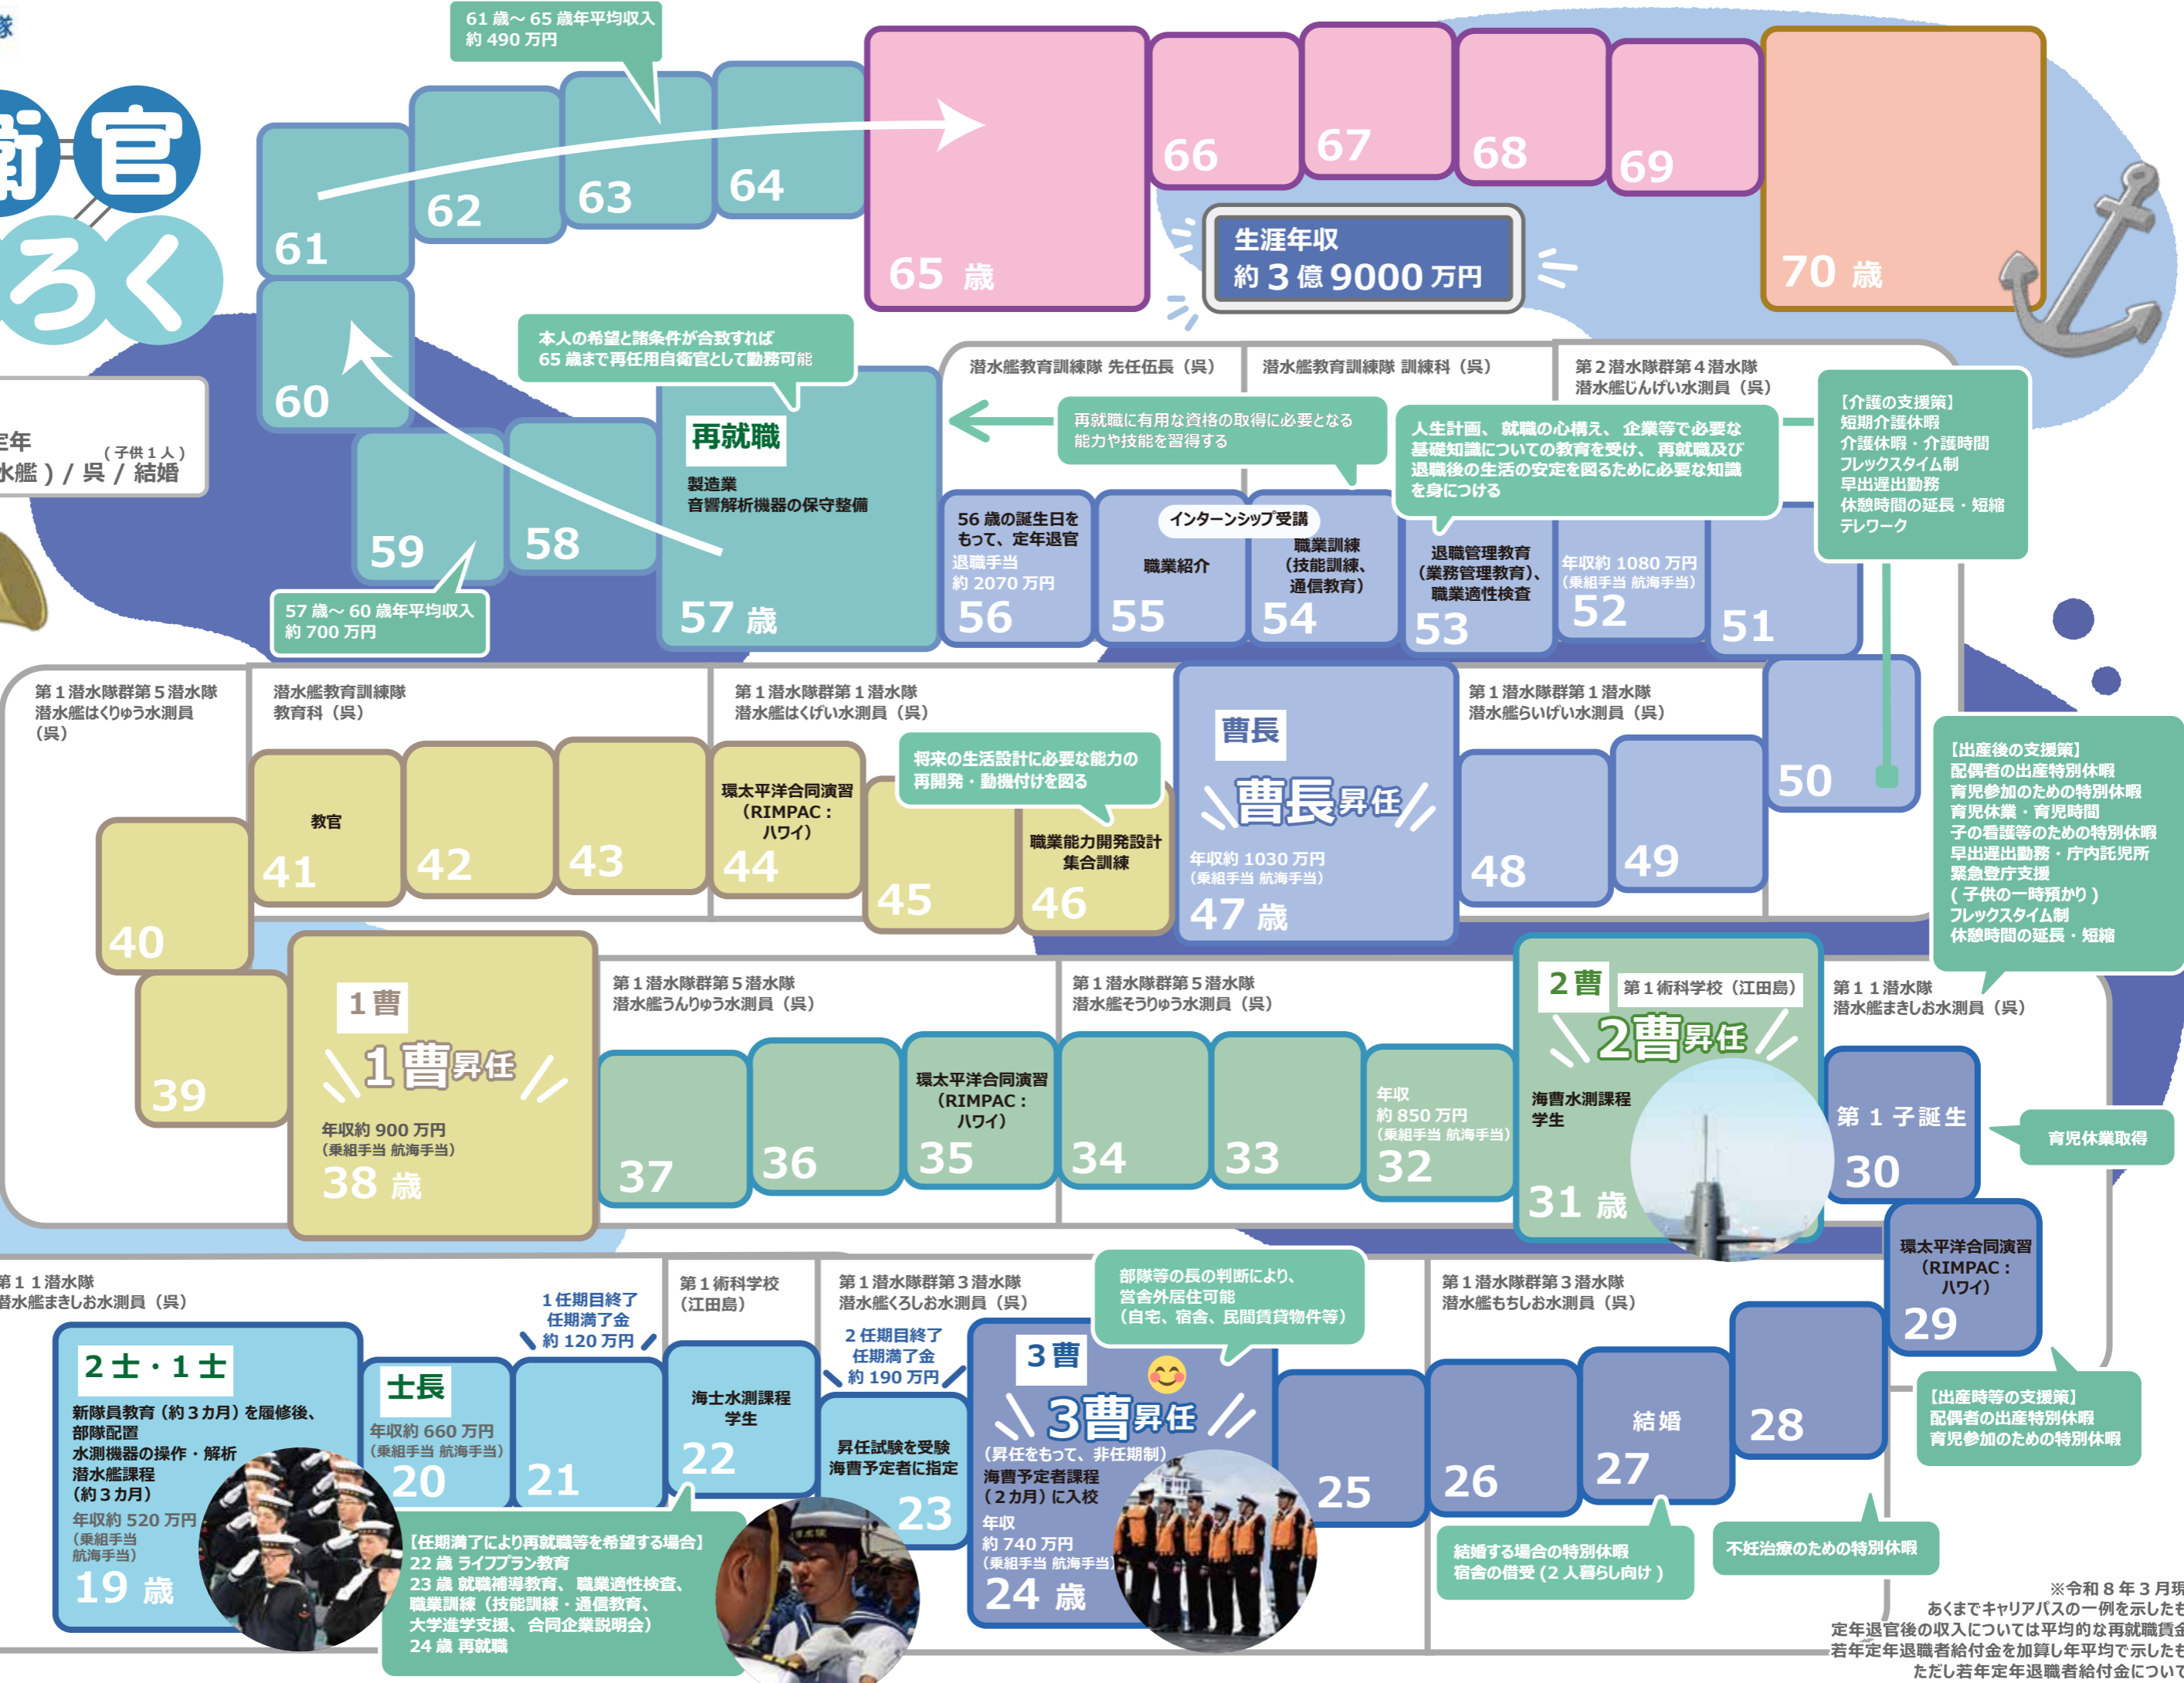

# 自衛官 すごろく

**海上自衛隊**  
任期制入隊→曹長定年  
男性 / 水測員(潜水艦) / 呉 / 結婚 (子供1人)

※令和8年3月現在  
あくまでキャリアパスの一例を示したもので  
定年退官後の収入については平均的な再就職賃金に  
若年定年退職者給付金を加算し年平均で示したもの  
ただし若年定年退職者給付金については  
令和10年度制度改正を見込んだ金額