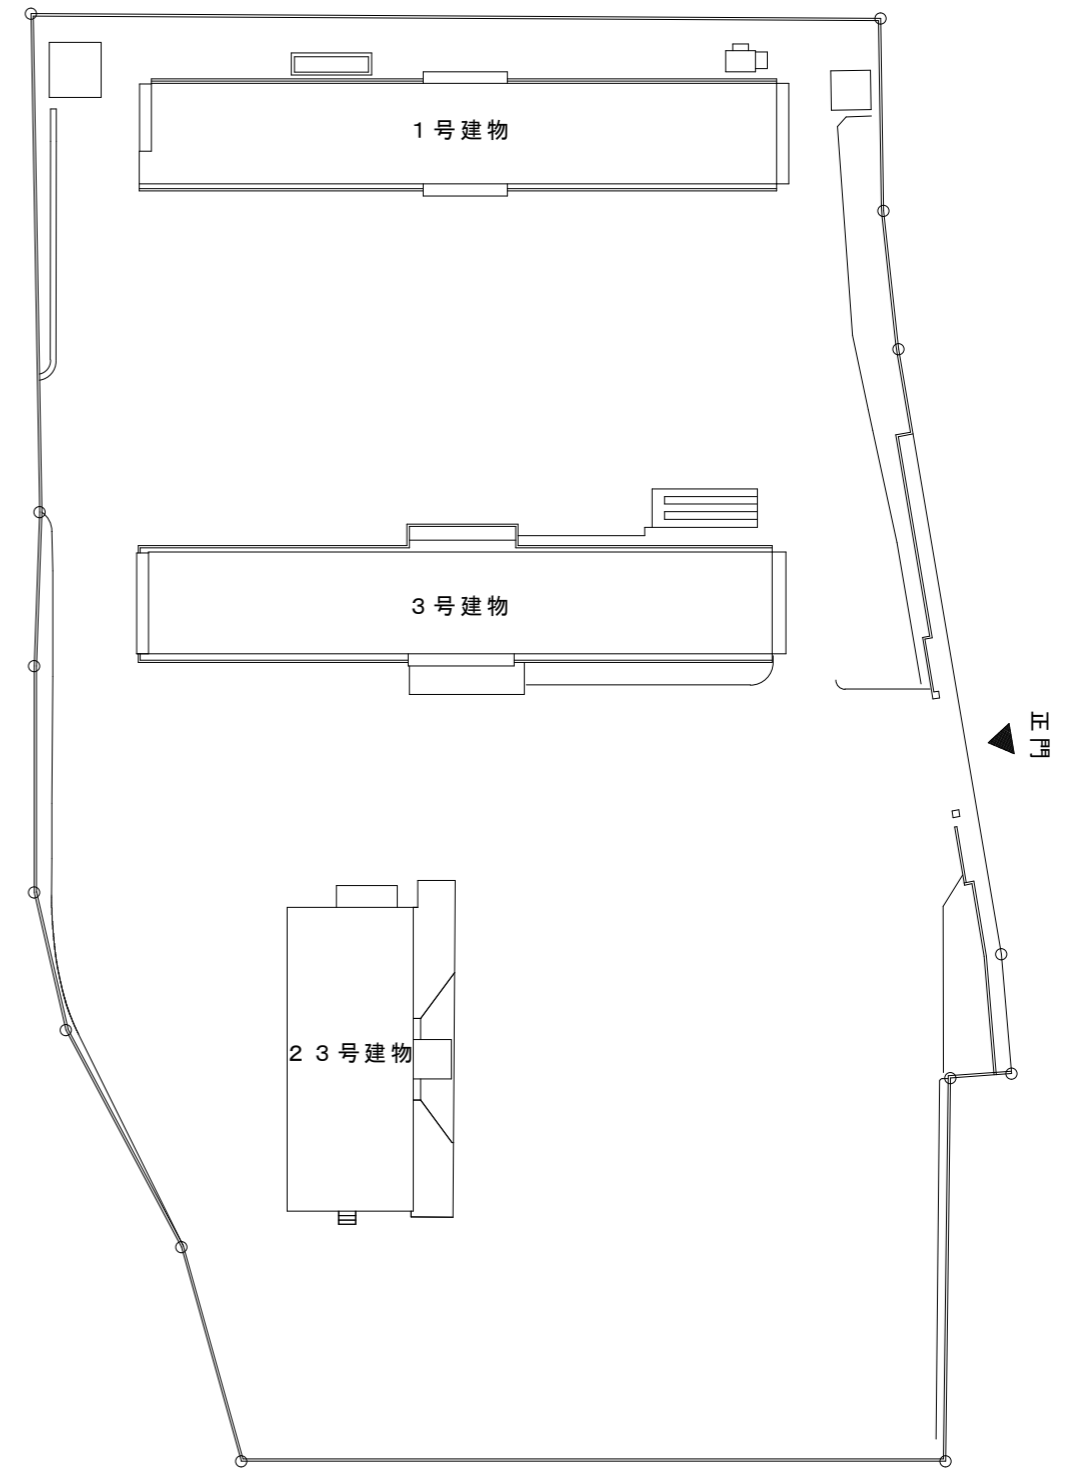

東急バス、駒大高校裏より約7分  
 東急バス、馬事公苑覆馬場より約3分  
 田園都市線、桜新町駅より約14分

案内図 1 : 2 5 0 0 0

配置図 1 : 1 0 0 0

件名	空調機器撤去・据付役務	図面番号	3 / 4
図面名称	案内図・配置図	縮尺	—