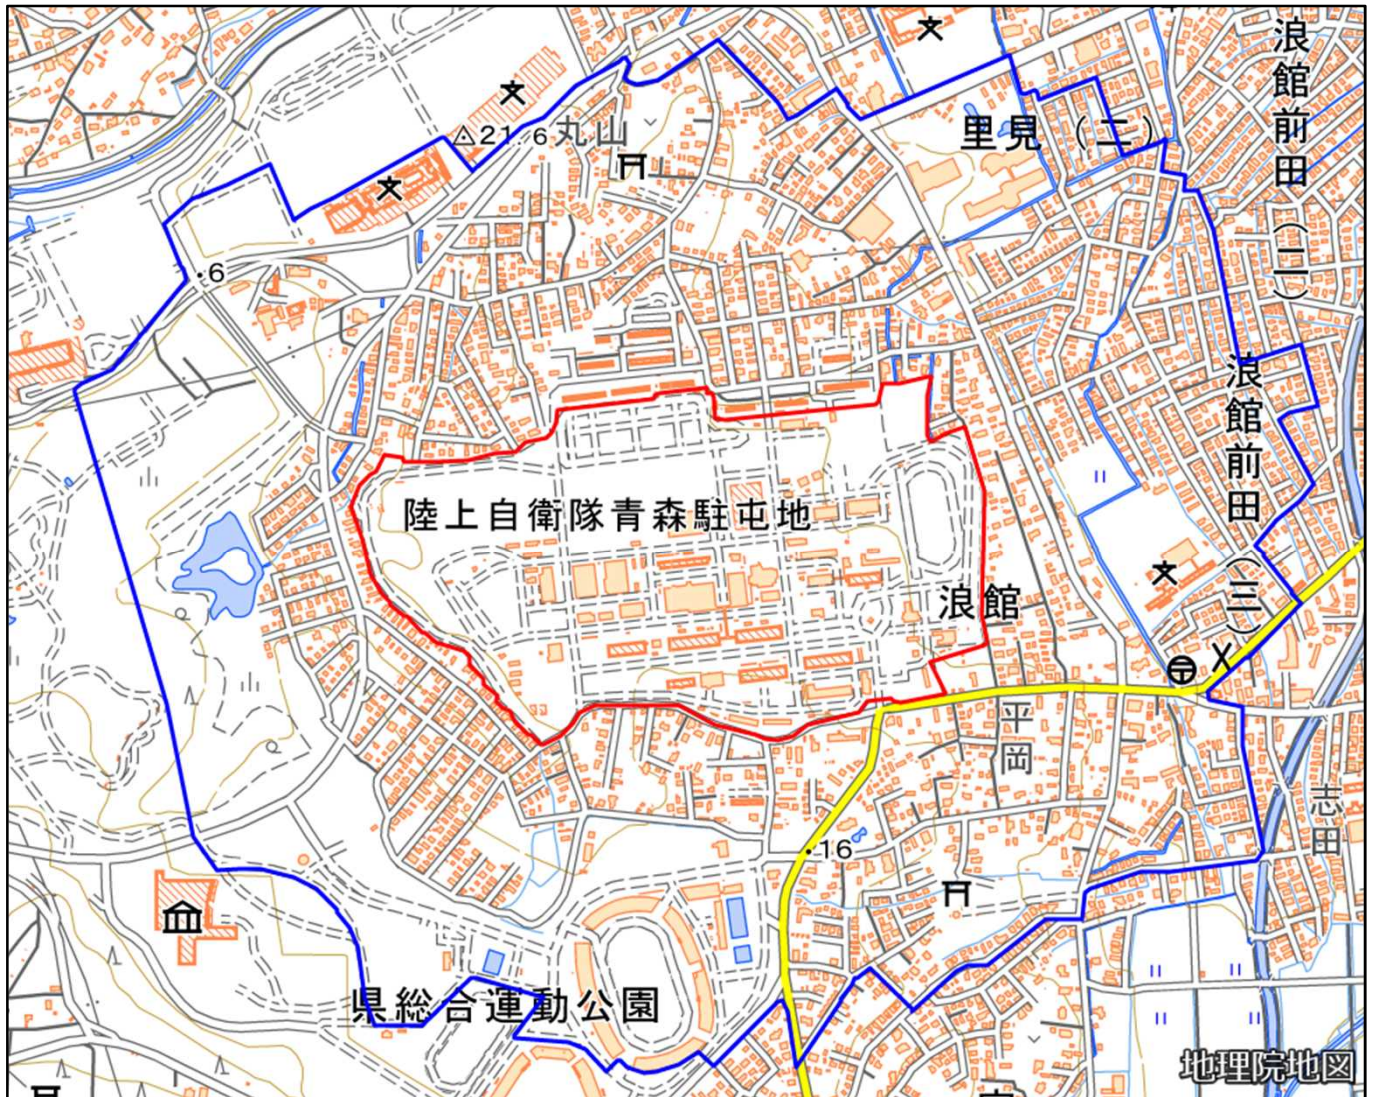

陸上自衛隊青森駐屯地

対象防衛関係施設の所在地	青森県青森市	大字浪館字近野四十五番地
対象防衛関係施設の区域	青森県青森市	大字三内、大字浪館及び大字安田（いずれも次の図面に示す部分に限る。）
対象防衛関係施設に係る対象施設周辺地域	青森県青森市	里見二丁目、浪館前田二丁目及び三丁目（いずれも次の図面に示す部分に限る。）、大字三内、大字浪館並びに大字安田（いずれも次の図面に示す部分に限る。）
<p>備考</p> <p>一 「次の図面」は省略し、その図面を防衛省に備え置いて縦覧に供する。</p> <p>二 側端の一方のみがこの表の対象防衛関係施設に係る対象施設周辺地域の項下欄に掲げる区域に含まれる道路の区間のうち当該区域に含まれない道路の部分及び側端の少なくとも一方が当該区域に接する道路の区間並びにこれらの道路の区間に接する交差点は、対象施設周辺地域に含まれるものとする。</p> <p>三 この表下欄に掲げる行政区画その他の区域に変更があっても、対象防衛関係施設の区域及び対象防衛関係施設に係る対象施設周辺地域は、なお従前の例による。</p>		

陸上自衛隊青森駐屯地周辺地域 (青森県青森市大字浪館字近野45番地)

この地図は、縮尺2万5,000分の1の地形図相当の誤差を有しております。また、地図上に記載した区域を示す線はデータ作成上の誤差を含んでいます。そのため、区域の概略の位置を示す参考図として御利用ください。なお、対象施設の区域及び対象施設周辺地域に御不明な点がある場合には、対象施設の管理者にお問い合わせください。

国土地理院の地理院地図を利用

対象施設の区域

対象施設周辺地域