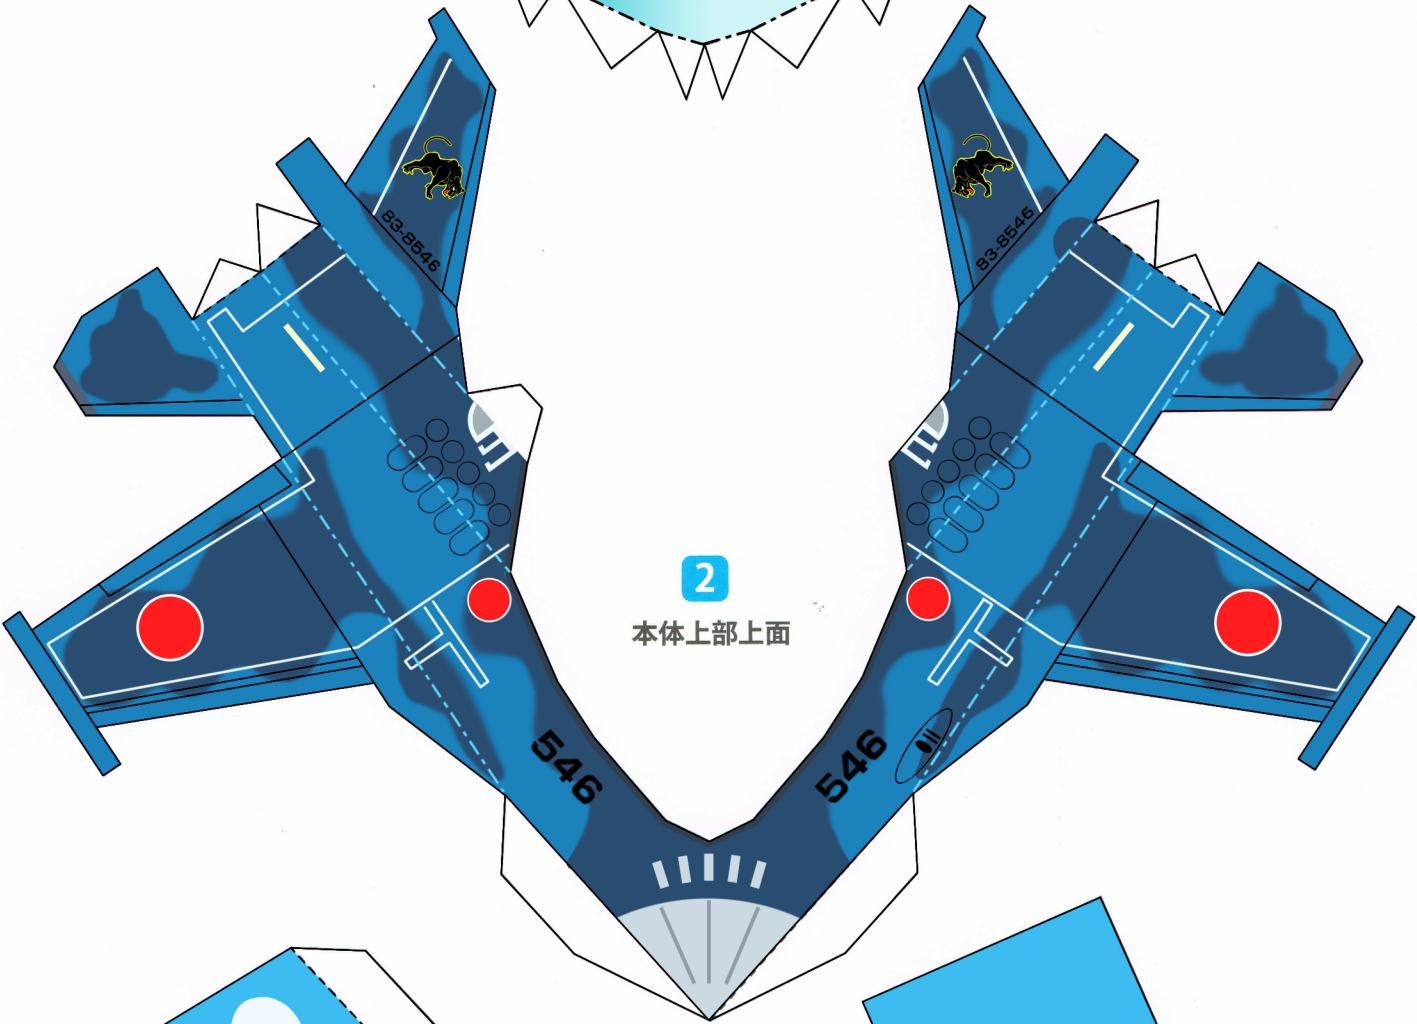

1

コックピット

— 切り取り線  
- - - 山折り線  
- - - 谷折り線  
✂ 切り抜き

2

本体上部上面

8

スタンド