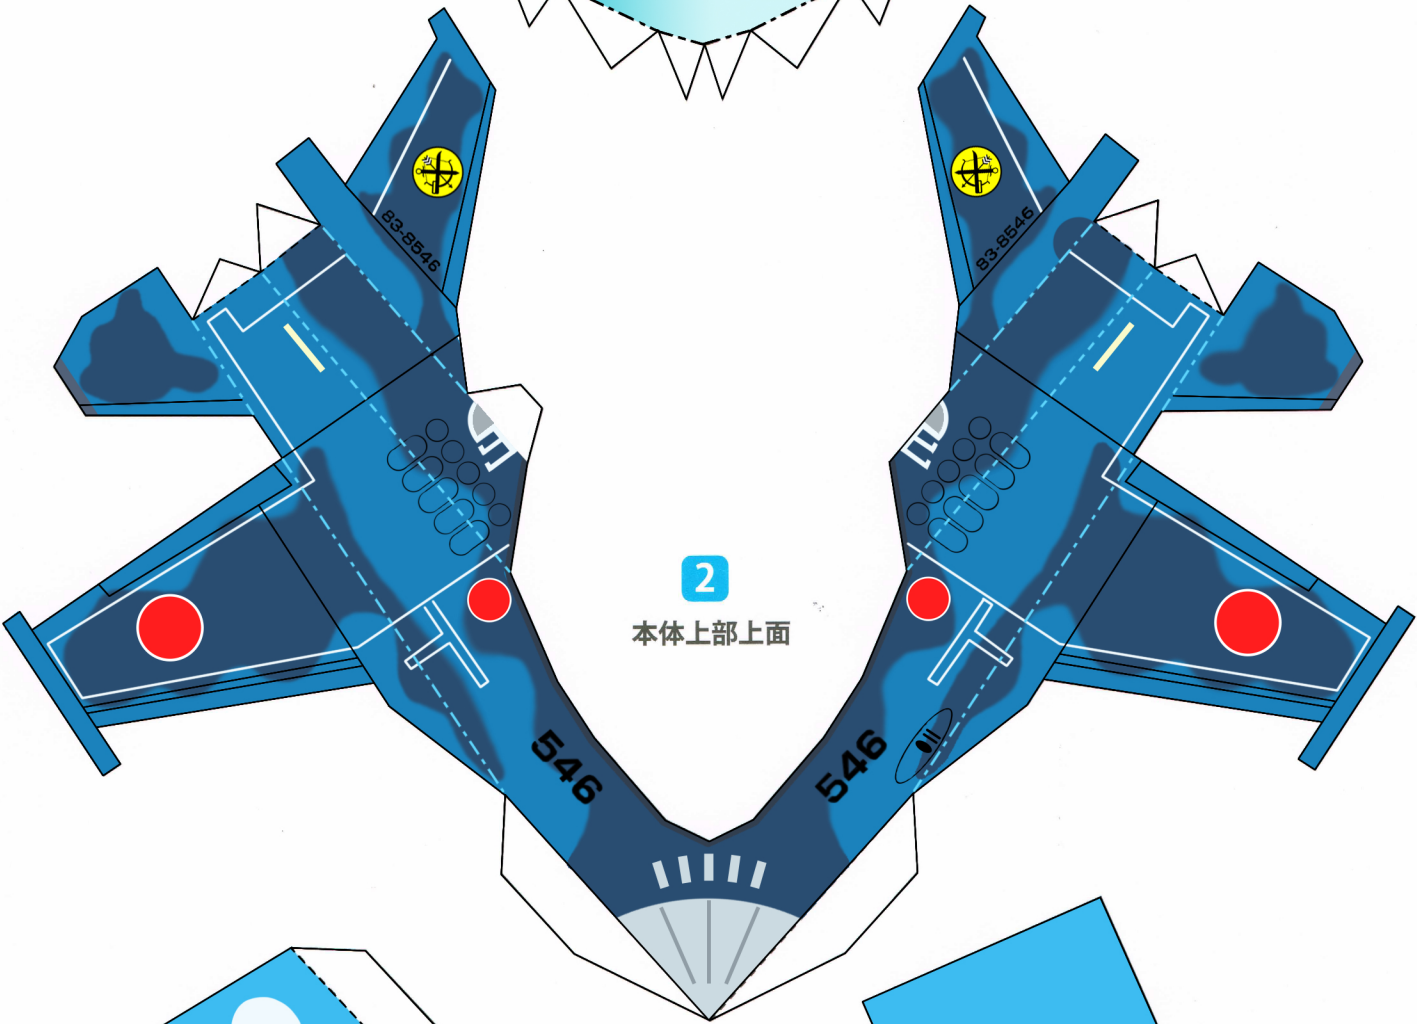

1

コックピット

— 切り取り線
- - - 山折り線
- - - 谷折り線
✂ 切り抜き

2

本体上部上面

8

スタンド

F2 戦闘機