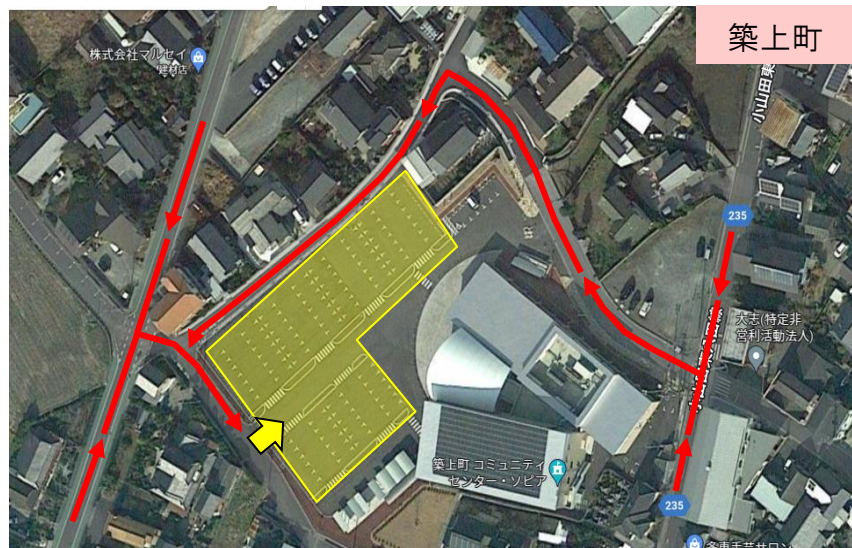

※ 国道10号線「天神」交差点より海側へ約1km
(綱敷天満宮を目標にお越してください。)

築城基地への行き方

【浜の宮・椎田グランドへ駐車】
⇒ 臨時路線バス（有料）で築城基地へ

※ サンスポーツランド浜の宮グラウンドは、
航空祭 臨時駐車場ではございません。
グラウンドを利用される方のご迷惑となります
ので、駐車はしないでください。

②-2 浜の宮駐車場

②-3 椎田グランド駐車場

臨時路線バス乗降場

③農業公園（アグリパーク）1・2・3・4・児童館駐車場

※ 国道10号線「アグリパーク入口」交差点より海側へ
約1 km（農業公園「アグリパーク」）

築城基地への行き方

【農業公園（アグリパーク）・児童館へ駐車】
⇒ 臨時路線バス（有料）で築城基地へ

Ⓢ 臨時路線バス乗降場

⑥ 駐輪場 築上町ソピア（自動二輪専用）

※ 県道58号線「築城支所前」交差点より築城基地方面へ約1 km

※ 国道10号線「東八田」交差点より築城駅前を經由し約1 km

(築上町 コミュニティセンター・ソピア)

築城基地への行き方

- 【⑥築上町コミュニティセンター ソピアへ駐車】
- ⇒ 申し訳ありませんが基地まで徒歩でお願いします。
- ⑥築上町コミュニティセンター ソピアからは徒歩約15分

⑦ 駐輪場（自転車専用）

築城基地への行き方

【⑦駐輪場へ駐車】

⇒ 申し訳ありませんが基地まで徒歩でお願いします。

⑦駐輪場からは徒歩約10分～20分

※ 国道10号線「築城自衛隊前」交差点より行橋方面へ約200m