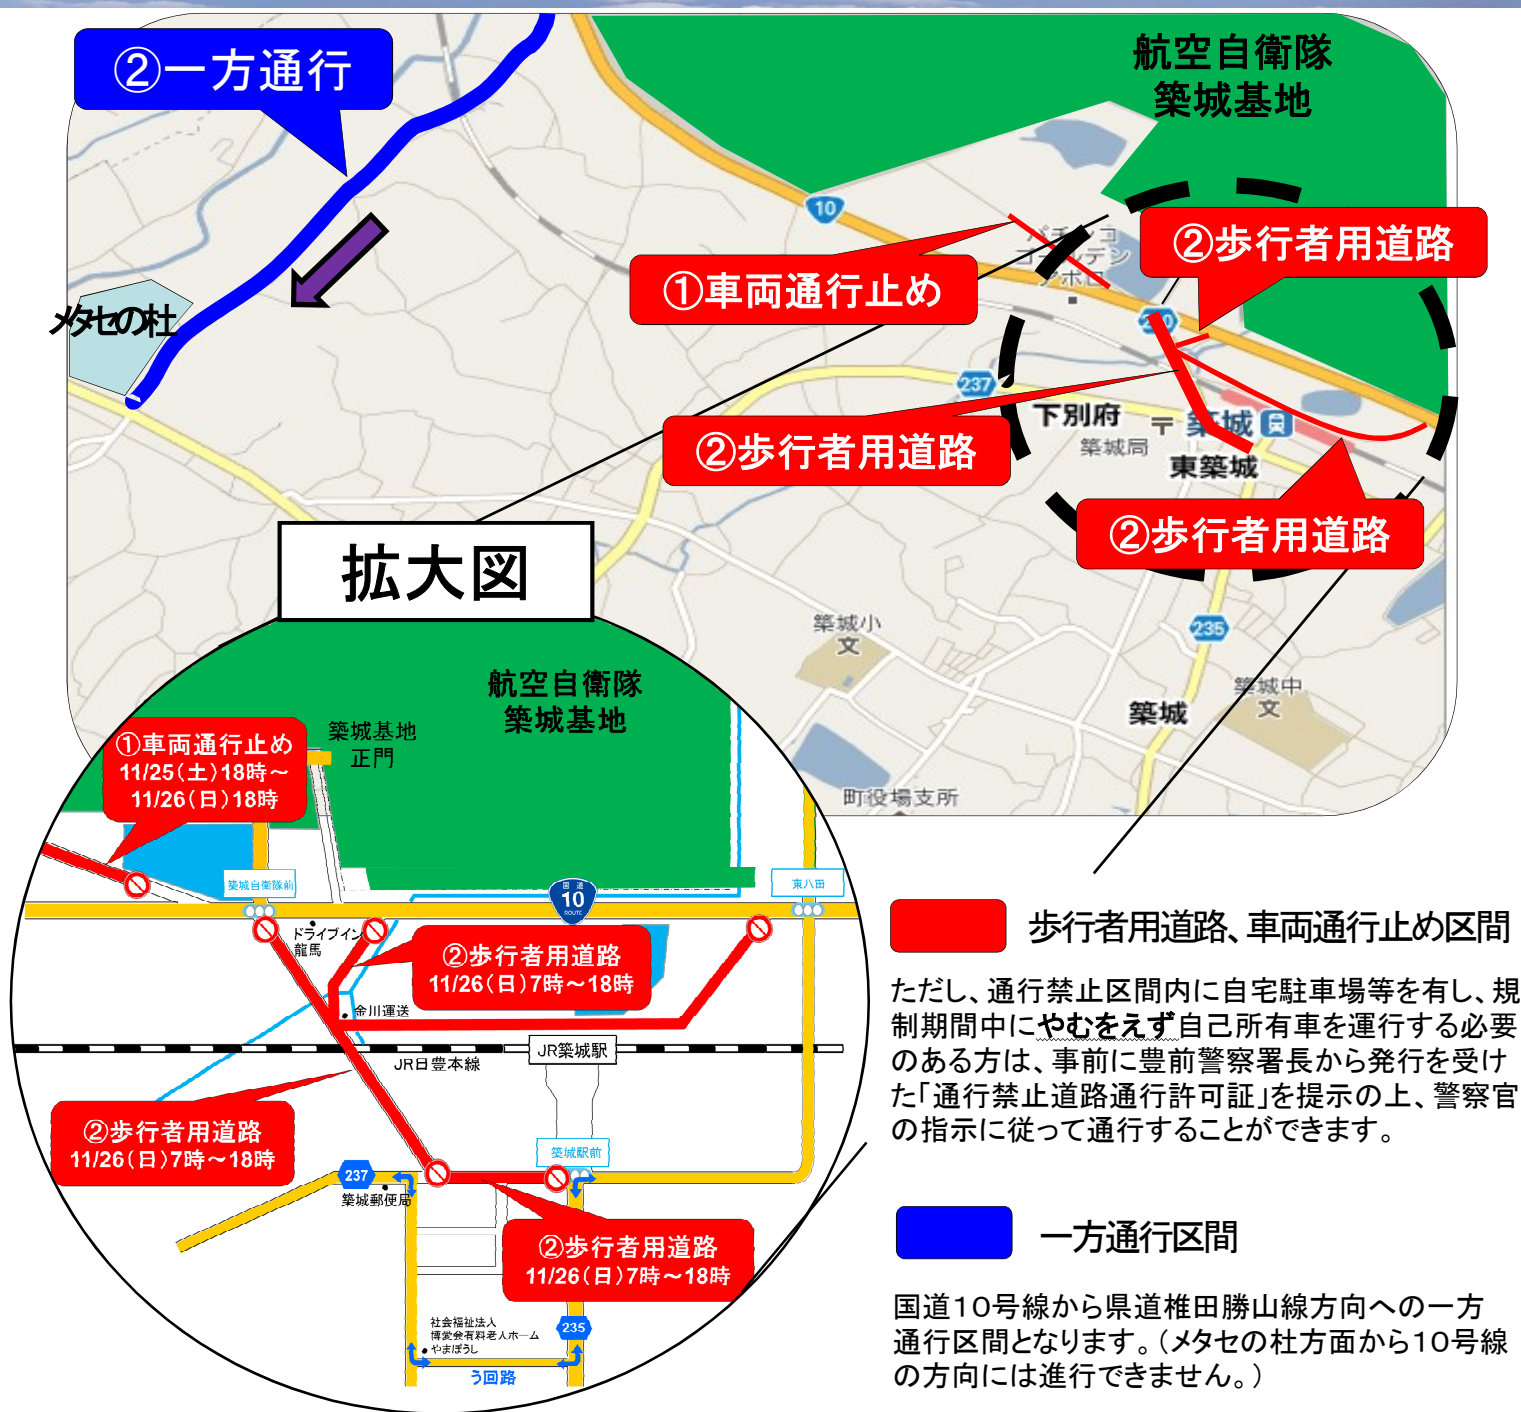

築城基地航空祭に伴う交通規制のお知らせ

令和5年度築城基地航空祭の開催に伴いまして、下記のとおり交通規制が実施される予定ですのでお知らせします。近傍の皆様にはご不便をおかけしますが、雑踏事故防止のため、何卒ご理解とご協力を賜りますようお願いいたします。

規制日時

- ①令和5年11月25日(土) 18時から26日(日)18時まで
- ②令和5年11月26日(日) 7時から18時まで

規制内容及び区間：下図のとおり

問い合わせ先：航空自衛隊築城基地 基地渉外室 0930-56-1150 (内線3523、3443)
豊前警察署 交通課 0979-82-0110