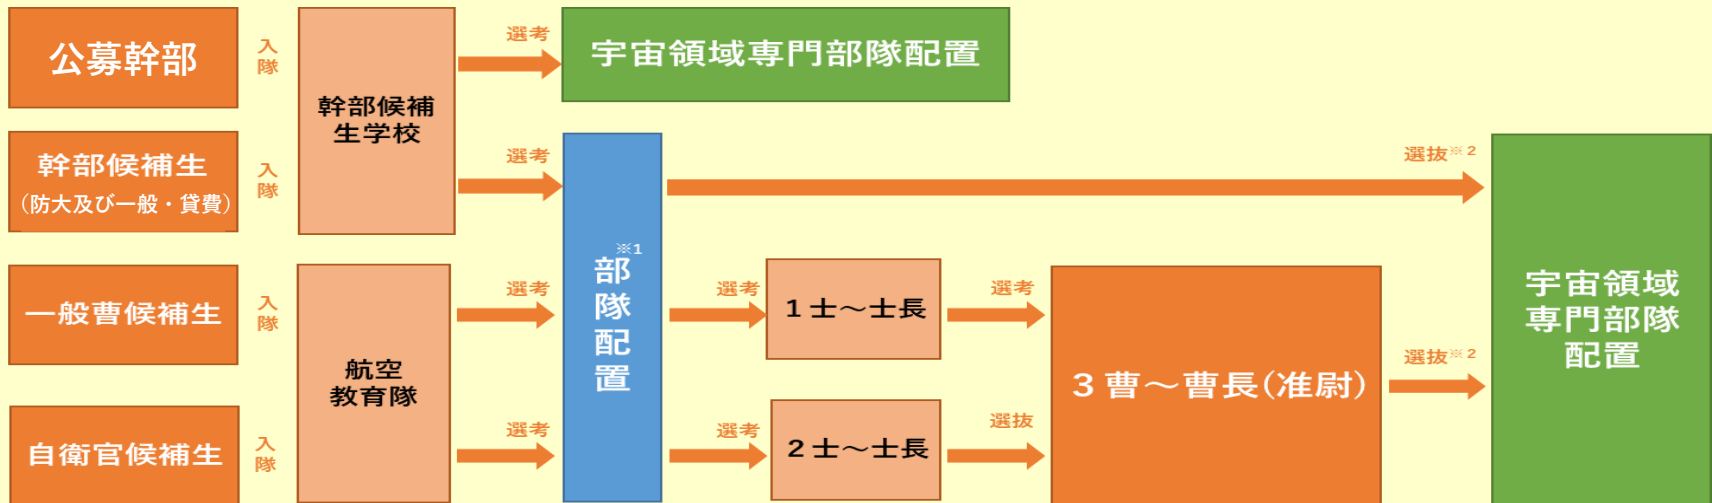

✧ 一般的なキャリアマップ ✧

公募幹部	民間企業などでの 宇宙領域に関する実務経験 (3年以上)	入隊	幹部候補生学校 約2か月	幹部自衛官任官 (主に研究開発職に従事)	
幹部候補生	入隊	幹部候補生 (防大及び一般) 34週	幹部自衛官任官		
一般曹候補生	入隊	2士～士長		3曹～准尉 ※幹部自衛官への道あり	
自衛官候補生	入隊	自衛官候補生 3か月	2士～士長	任期継続	
就職・進学					
貸費学生	一般大学・大学院 (理・工学部)専攻者	貸費学生	入隊	幹部候補生 34週	幹部自衛官 (研究開発職に従事)

✧ 宇宙領域専門部隊への配置のキャリアマップ (令和4年4月1日現在) ✧

※1 宇宙領域専門部隊以外の部隊への配置

※2 書類及び面接等による選抜