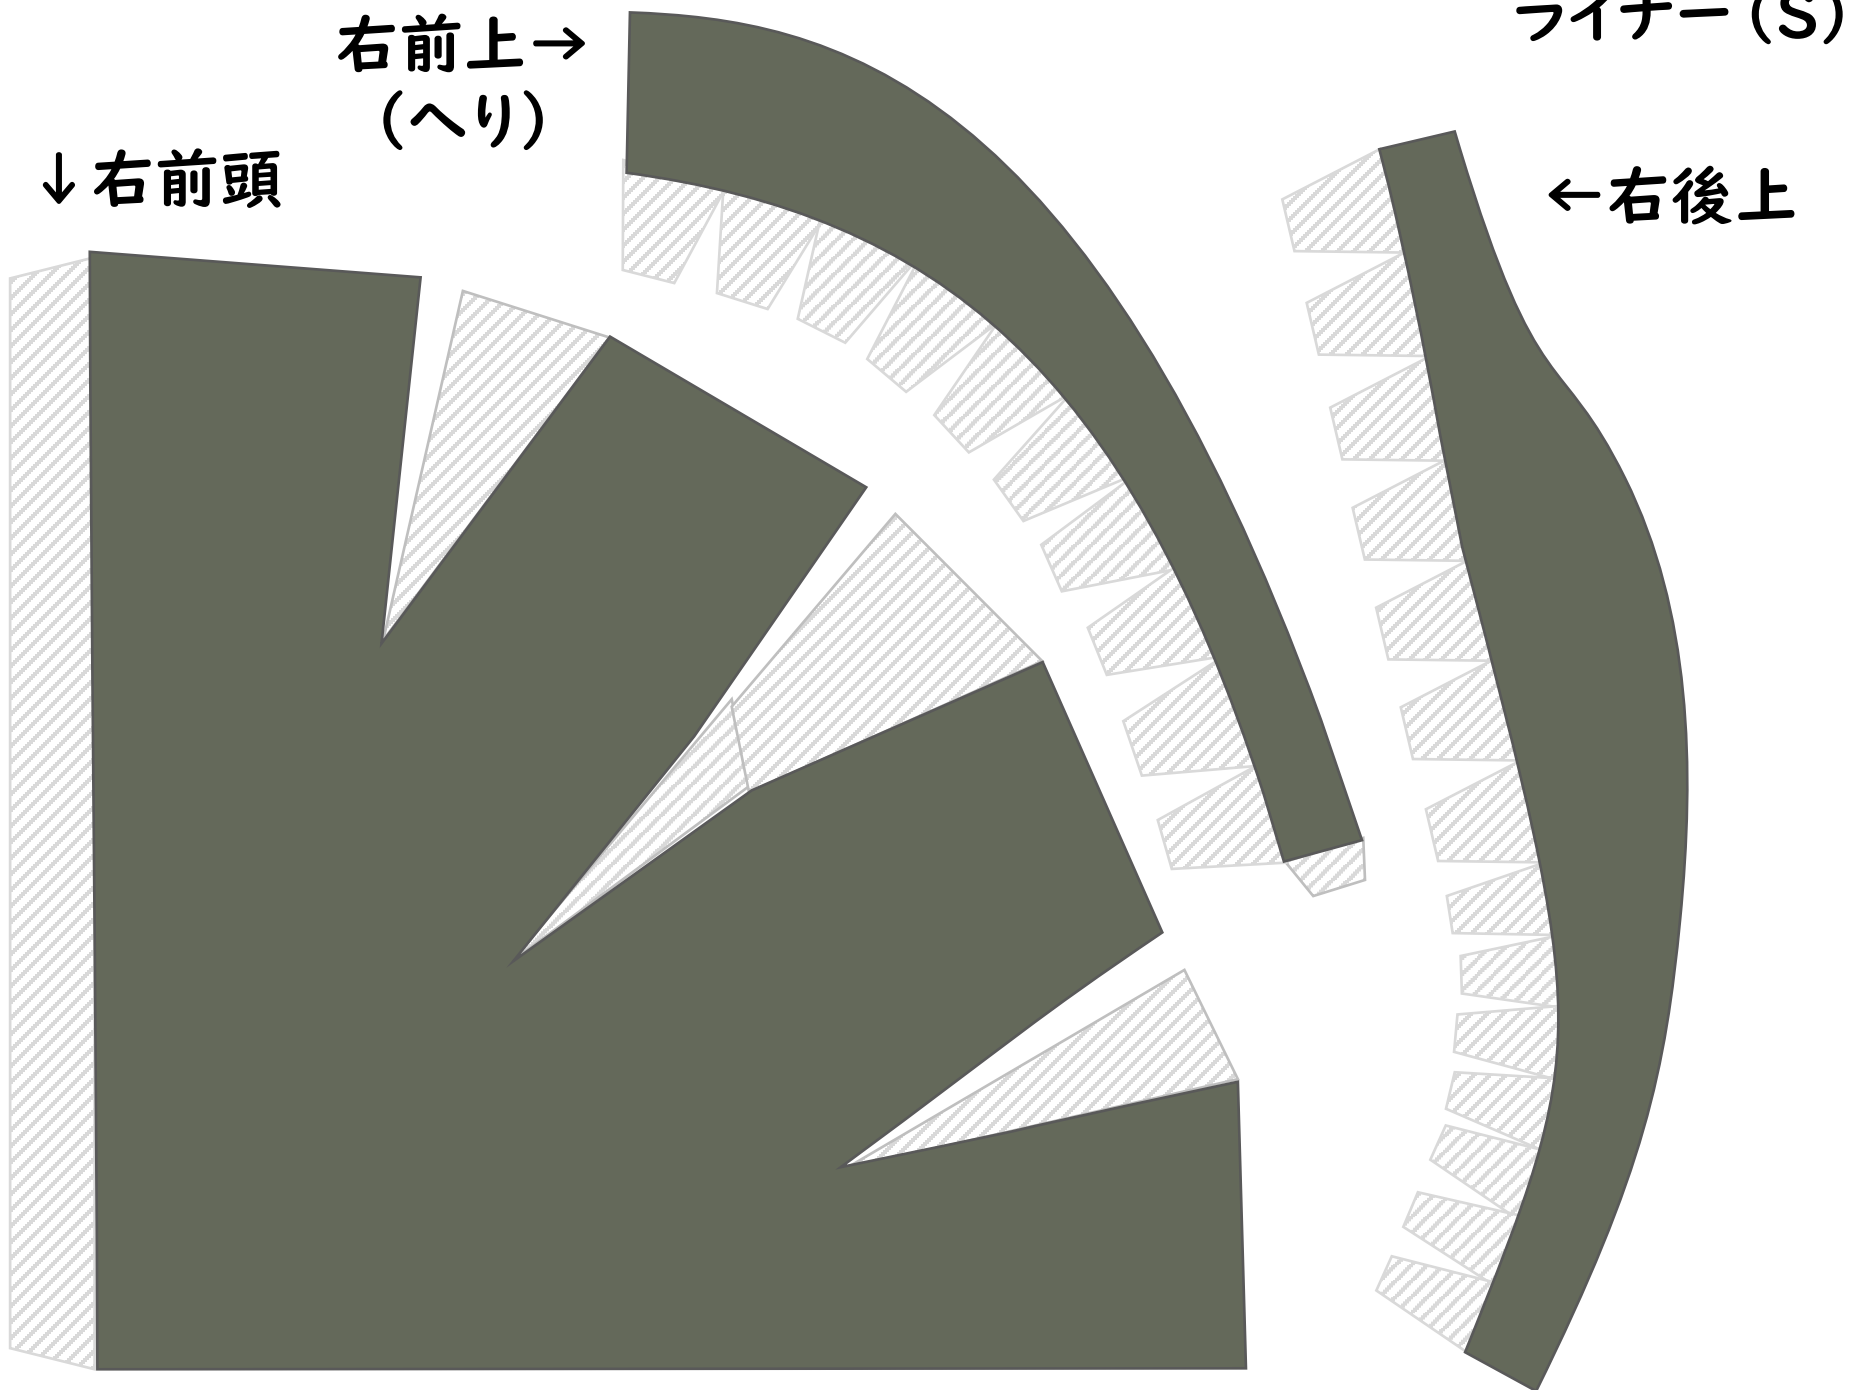

左前頭
↓

↓ 左後頭

左前下→
(へり)

ライナー (S)

← 左後上

ライナー (S)

←右後下

←右前下
(へり)

右後頭↓

航空自衛隊
御前崎分屯基地

中じき1 ↓

ライナー (S)

中じき2 ↓

中じきクッション↓

ライナー (S)

あごひも↓