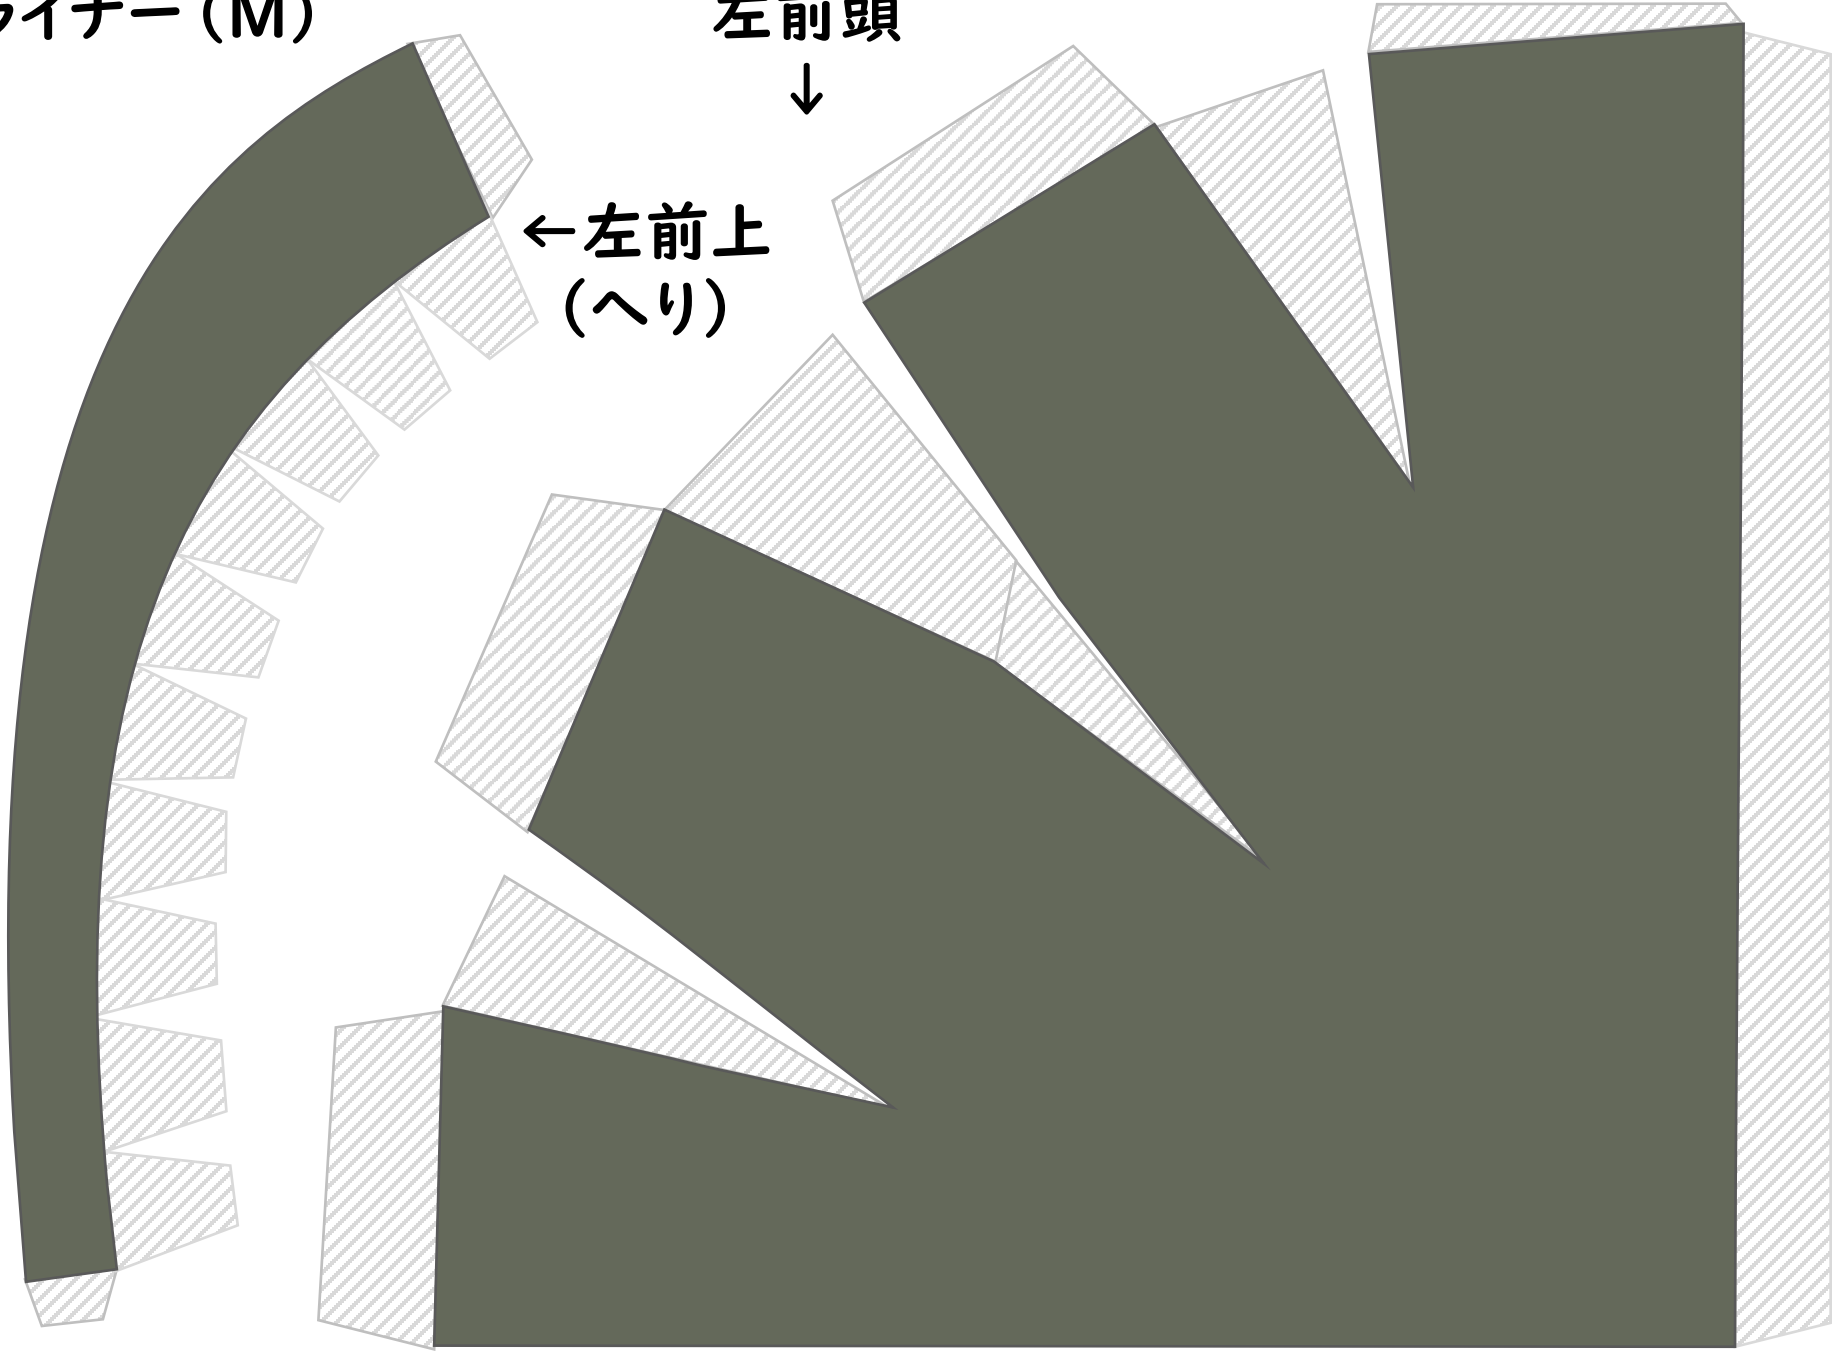

鉄帽用中帽

ライナーペーパークラフト (Mサイズ)

オブジェに!
教練ごっこに!
雑な一発芸に!

御前崎分屯基地

作り方は
こちら→

ライナー (M)

左前頭

← 左前上
(へり)

ライナー (M)

↓ 右前頭

右前上→
(へり)

ライナー (M)

右後頭↓

←右前下
(へり)

航空自衛隊
御前崎分屯基地

ライナー (M)

左後下 ↓

左後上 ↓

右後上 ↑

↑ 右後下

中じき1 ↓

中じき2 ↓

中じきクッション↓

あごひも↓