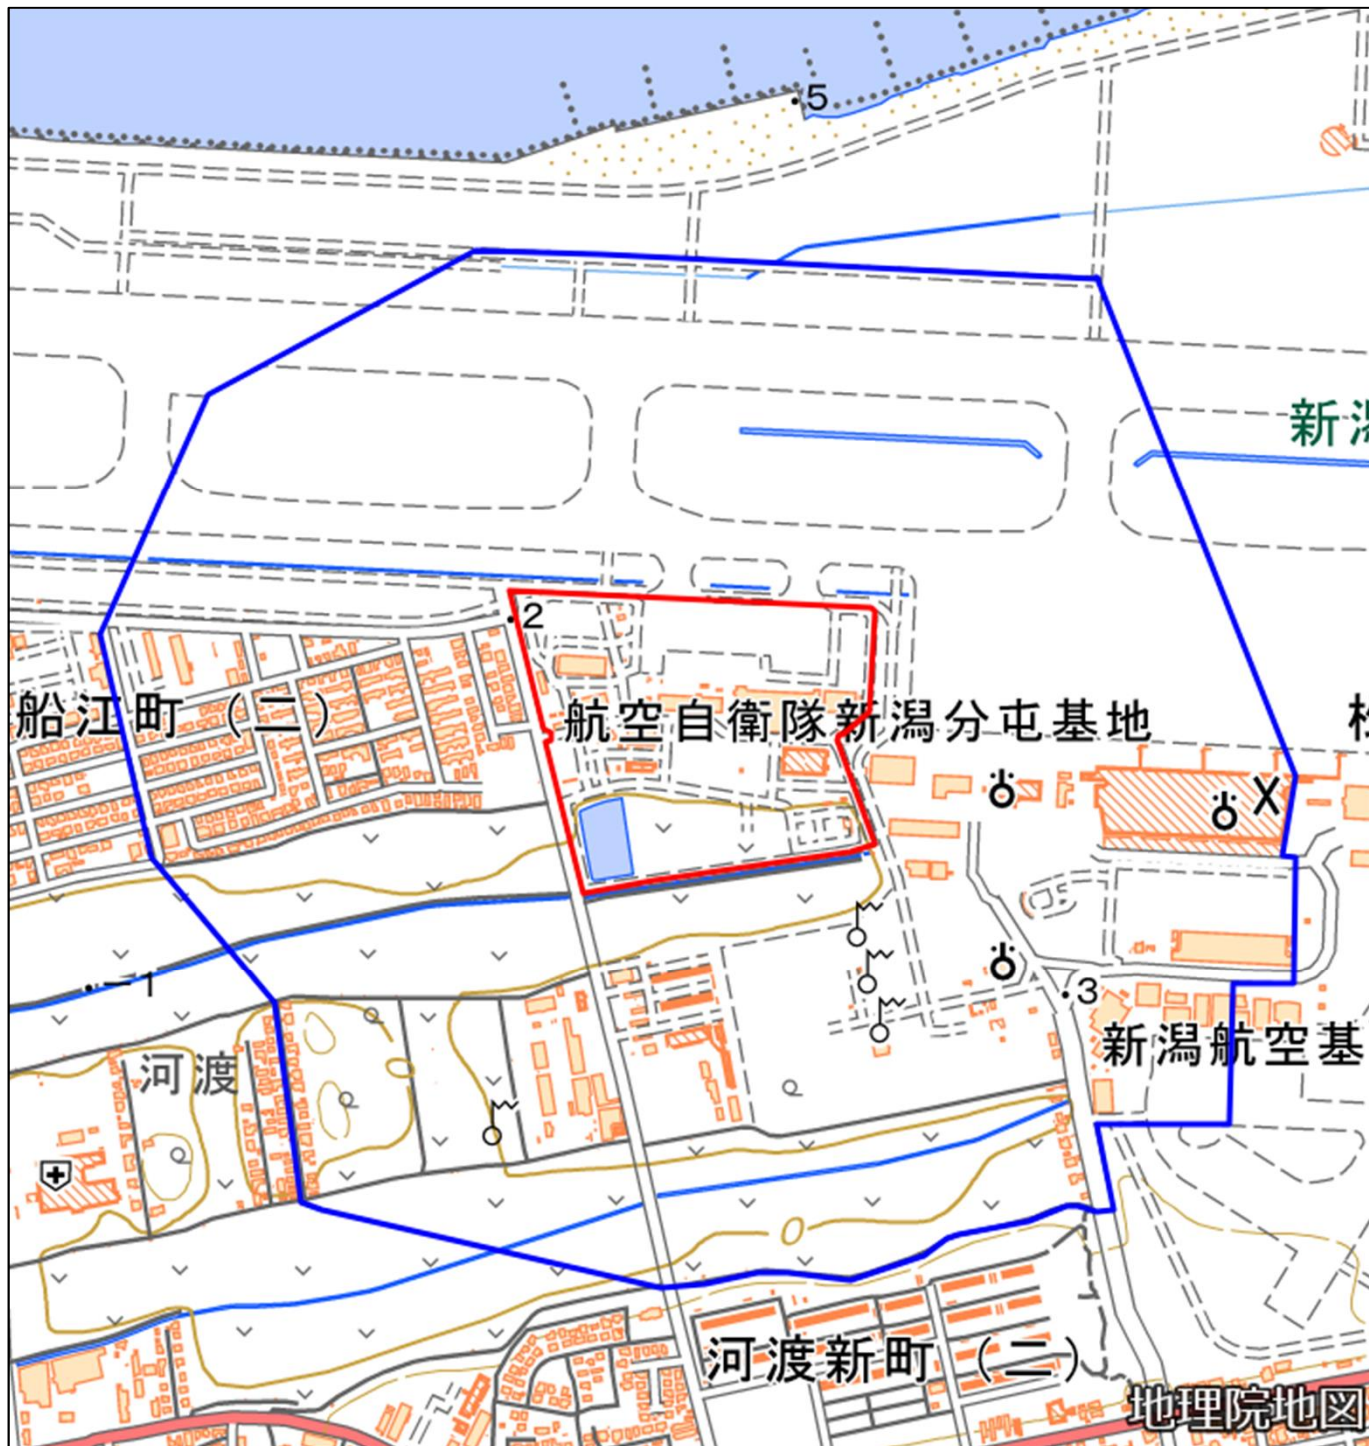

航空自衛隊新潟分屯基地

対象防衛関係施設の所在地	新潟県新潟市東区	船江町三丁目百三十五番地
対象防衛関係施設の区域	新潟県新潟市東区	河渡、船江町三丁目及び松浜町（いずれも次の図面に示す部分に限る。）
対象防衛関係施設に係る対象施設周辺地域	新潟県新潟市東区	河渡、船江町二丁目及び三丁目並びに松浜町（いずれも次の図面に示す部分に限る。）
<p>備考</p> <p>一 「次の図面」は省略し、その図面を防衛省に備え置いて縦覧に供する。</p> <p>二 側端の一方のみがこの表の対象防衛関係施設に係る対象施設周辺地域の項下欄に掲げる区域に含まれる道路の区間のうち当該区域に含まれない道路の部分及び側端の少なくとも一方が当該区域に接する道路の区間並びにこれらの道路の区間に接する交差点は、対象施設周辺地域に含まれるものとする。</p> <p>三 この表下欄に掲げる行政区画その他の区域に変更があっても、対象防衛関係施設の区域及び対象防衛関係施設に係る対象施設周辺地域は、なお従前の例による。</p>		

航空自衛隊新潟分屯基地周辺地域 (新潟県新潟市東区船江町3丁目135番地)

この地図は、縮尺2万5,000分の1の地形図相当の誤差を有しております。また、地図上に記載した区域を示す線はデータ作成上の誤差を含んでいます。そのため、区域の概略の位置を示す参考図として御利用ください。なお、対象施設の区域及び対象施設周辺地域に御不明な点がある場合には、対象施設の管理者にお問い合わせください。

国土地理院の地理院地図を利用

対象施設の区域

対象施設周辺地域