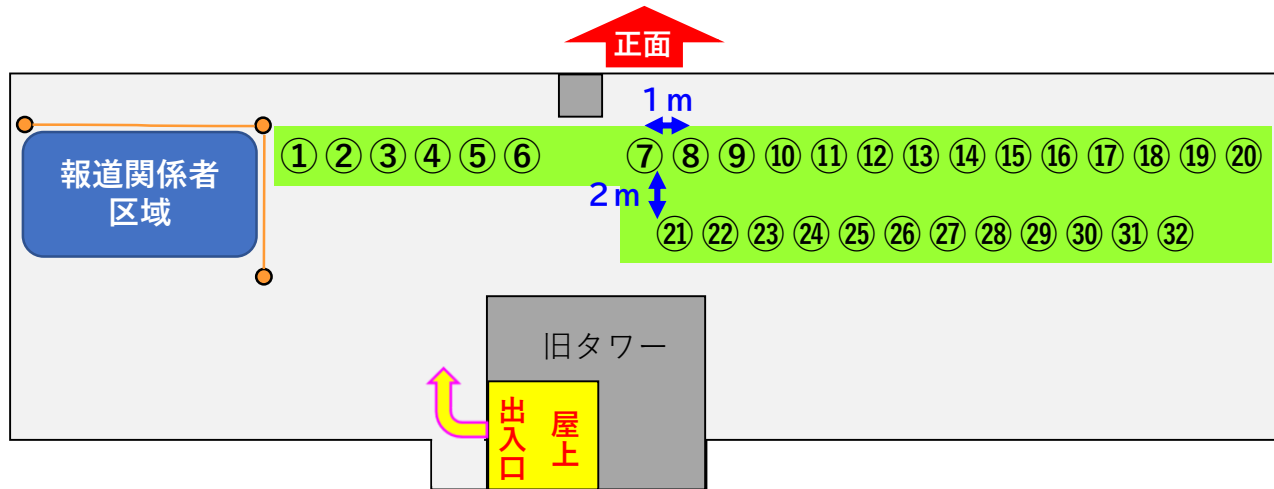

新田原基地エアフェスタ2022

有料観覧者案内図

有料観覧席の座席配置

正面入口から屋上までの順路

正面入口から階段へ

1階から2階へ

2階から屋上へ

一
般
用
32
席

○駐機場に面した建物(旧管制塔)の屋上から展示飛行機をご観覧いただけます。
※屋上へは階段をご利用いただきます。エレベータはございませんので、ご了承下さい。