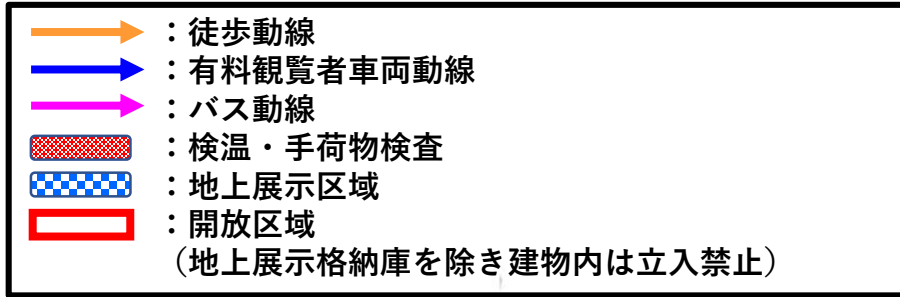

新田原基地エアフェスタ2022

有料観覧者案内図

有料観覧席の座席配置

正面入口から屋上までの順路

正面入口から階段へ

1階から2階へ

2階から屋上へ

一
般
用
32
席