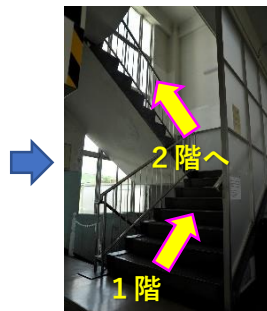

新田原基地エアフェスタ2022

有料観覧者案内図

有料観覧席の座席配置

正面入口から屋上までの順路

正面入口から階段へ

1階から2階へ

2階から屋上へ

一
般
用
32
席

○駐機場に面した建物(旧管制塔)の屋上から展示飛行機をご観覧いただけます。
※屋上へは階段をご利用いただきます。エレベータはございませんので、ご了承下さい。