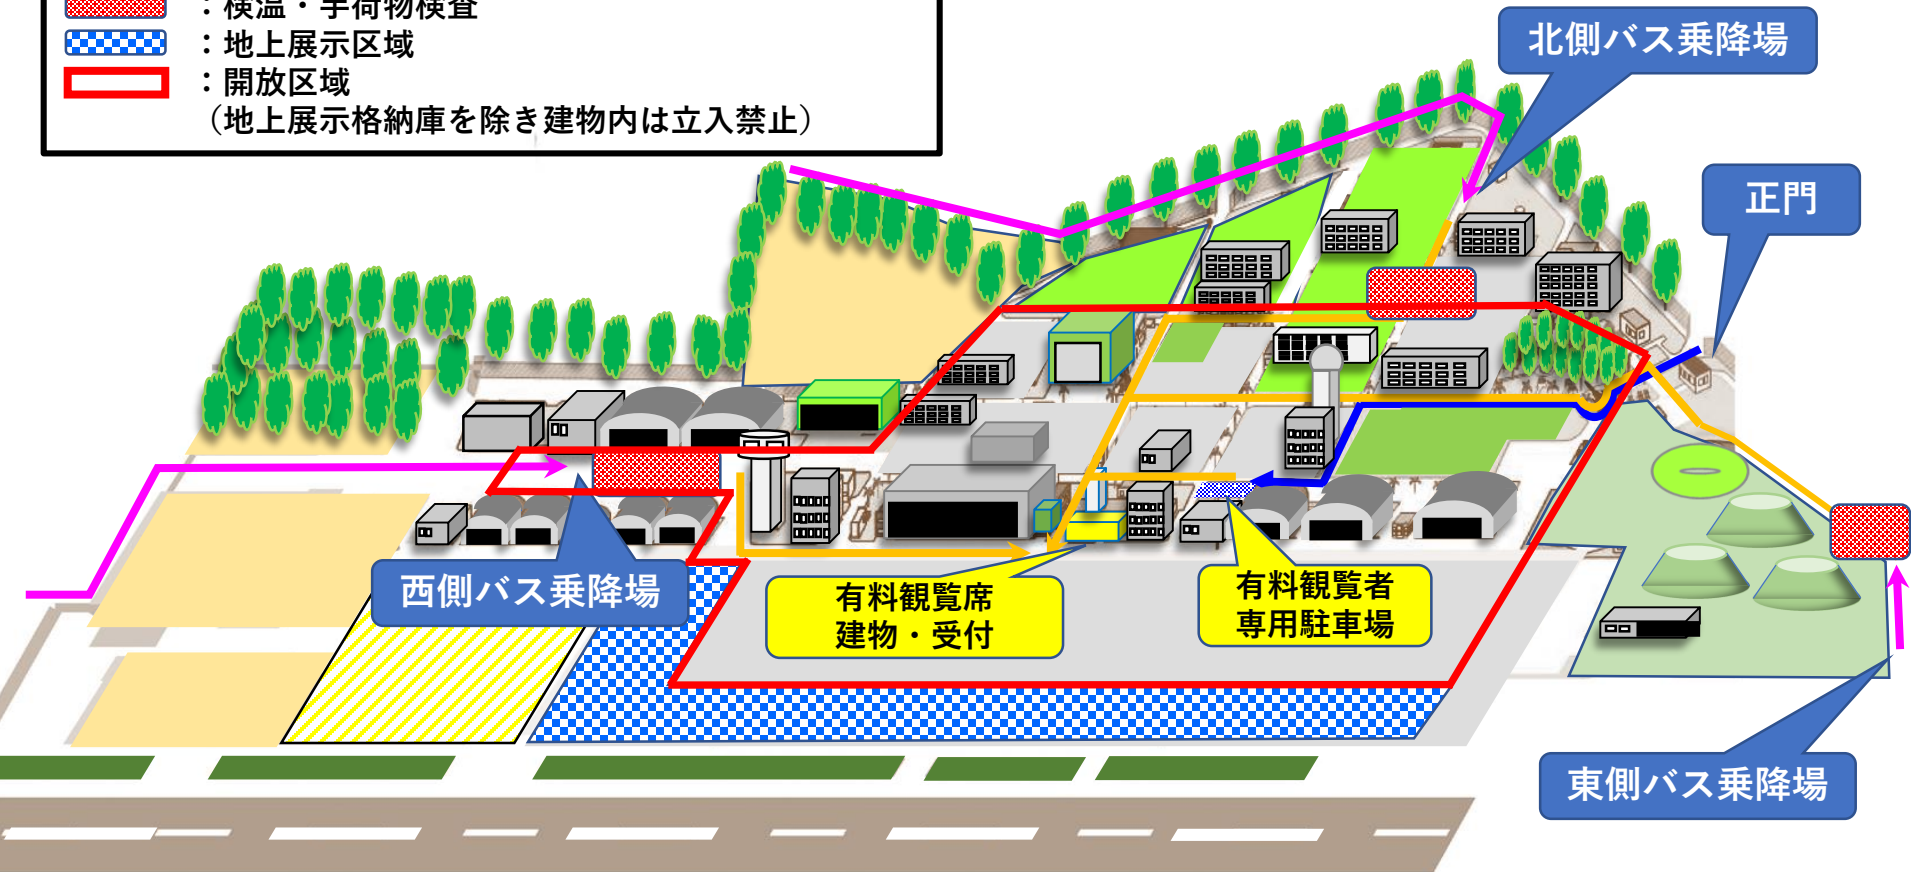

新田原基地エアフェスタ2022

有料観覧者案内図

有料観覧席の座席配置

正面入口から屋上までの順路

正面入口から階段へ

1階から2階へ

2階から屋上へ

一
般
用
32
席

○駐機場に面した建物(旧管制塔)の屋上から展示飛行機をご観覧いただけます。
※屋上へは階段をご利用いただきます。エレベータはございませんので、ご了承下さい。