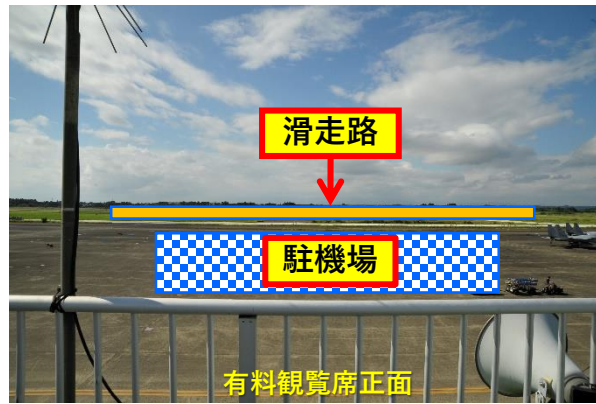

新田原基地エアフェスタ2022

有料観覧者案内図

有料観覧席の座席配置

正面入口から屋上までの順路

正面入口から階段へ

1階から2階へ

2階から屋上へ

一
般
用
32
席

○駐機場に面した建物(旧管制塔)の屋上から展示飛行機をご観覧いただけます。
※屋上へは階段をご利用いただきます。エレベータはございませんので、ご了承下さい。