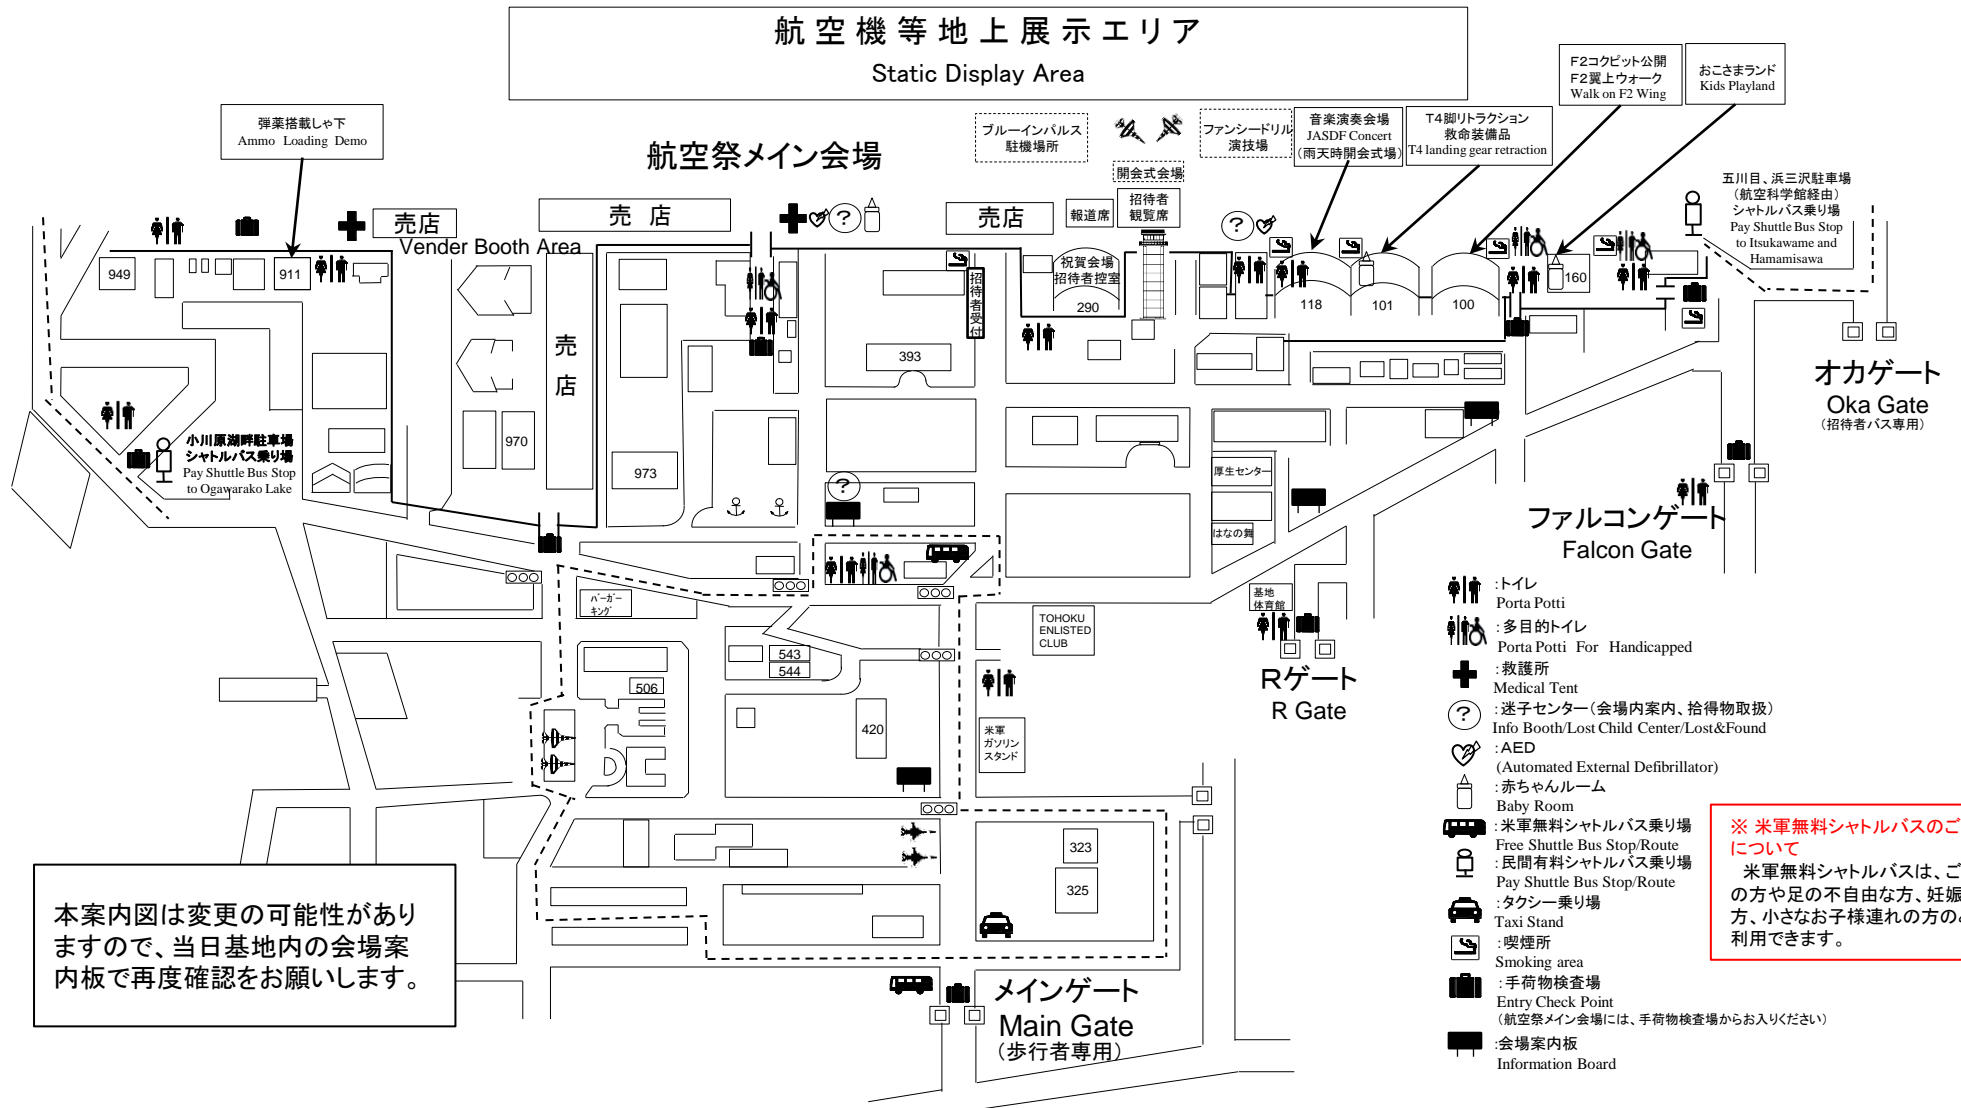

航空祭会場案内図

Air Festival Information Map

航空機等地上展示エリア
Static Display Area

航空祭メイン会場

本案内図は変更の可能性がありますので、当日基地内の会場案内板で再度確認をお願いします。

※ 米軍無料シャトルバスのご利用について
米軍無料シャトルバスは、ご高齢の方や足の不自由な方、妊娠中の方、小さなお子様連れの方のみご利用できます。

- : トイレ
Porta Potti
- : 多目的トイレ
Porta Potti For Handicapped
- : 救護所
Medical Tent
- : 迷子センター(会場内案内、拾得物取扱)
Info Booth/Lost Child Center/Lost&Found
- : AED
(Automated External Defibrillator)
- : 赤ちゃんルーム
Baby Room
- : 米軍無料シャトルバス乗り場
Free Shuttle Bus Stop/Route
- : 民間有料シャトルバス乗り場
Pay Shuttle Bus Stop/Route
- : タクシー乗り場
Taxi Stand
- : 喫煙所
Smoking area
- : 手荷物検査場
Entry Check Point
(航空祭メイン会場には、手荷物検査場からお入りください)
- : 会場案内板
Information Board