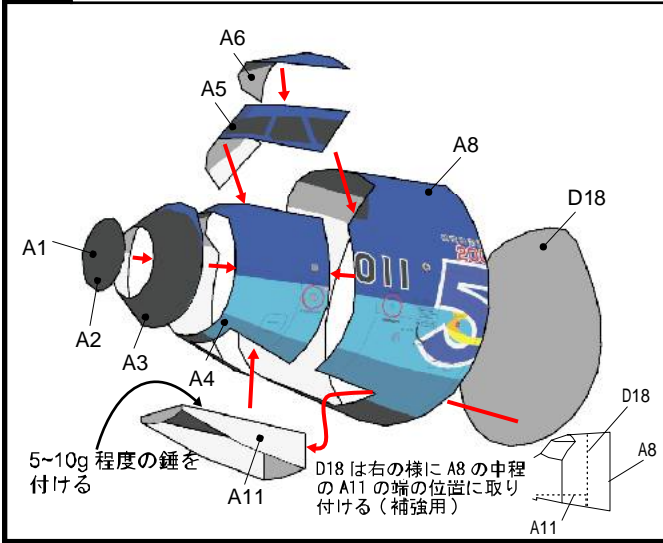

1/100scale C-1 型輸送機  
 美保基地開庁 50 周年記念塗装機  
 ペーパークラフト組立図

	切断
	山折り
	谷折り
	接着する

### 1 機首の作成

### 2 胴体部の作成