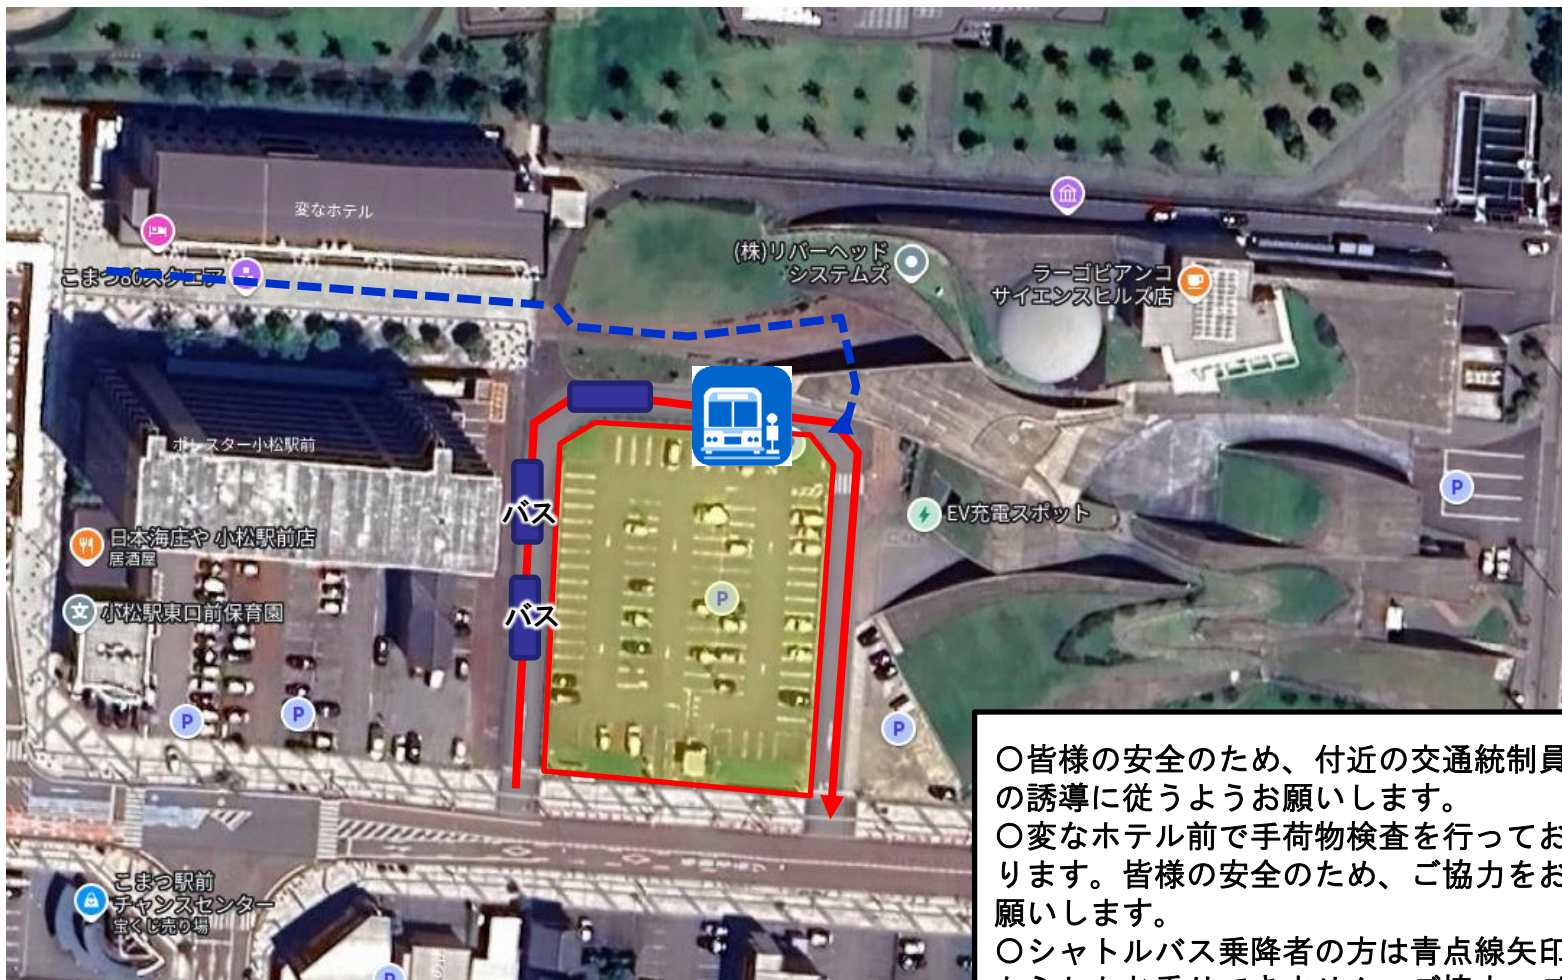

小松駅

○皆様の安全のため、付近の交通統制員の誘導に従うようお願いします。
○変なホテル前で手荷物検査を行っております。皆様の安全のため、ご協力をお願いします。
○シャトルバス乗降者の方は青点線矢印からしかお乗りできません。ご協力、ご理解のほどよろしくお願いします。