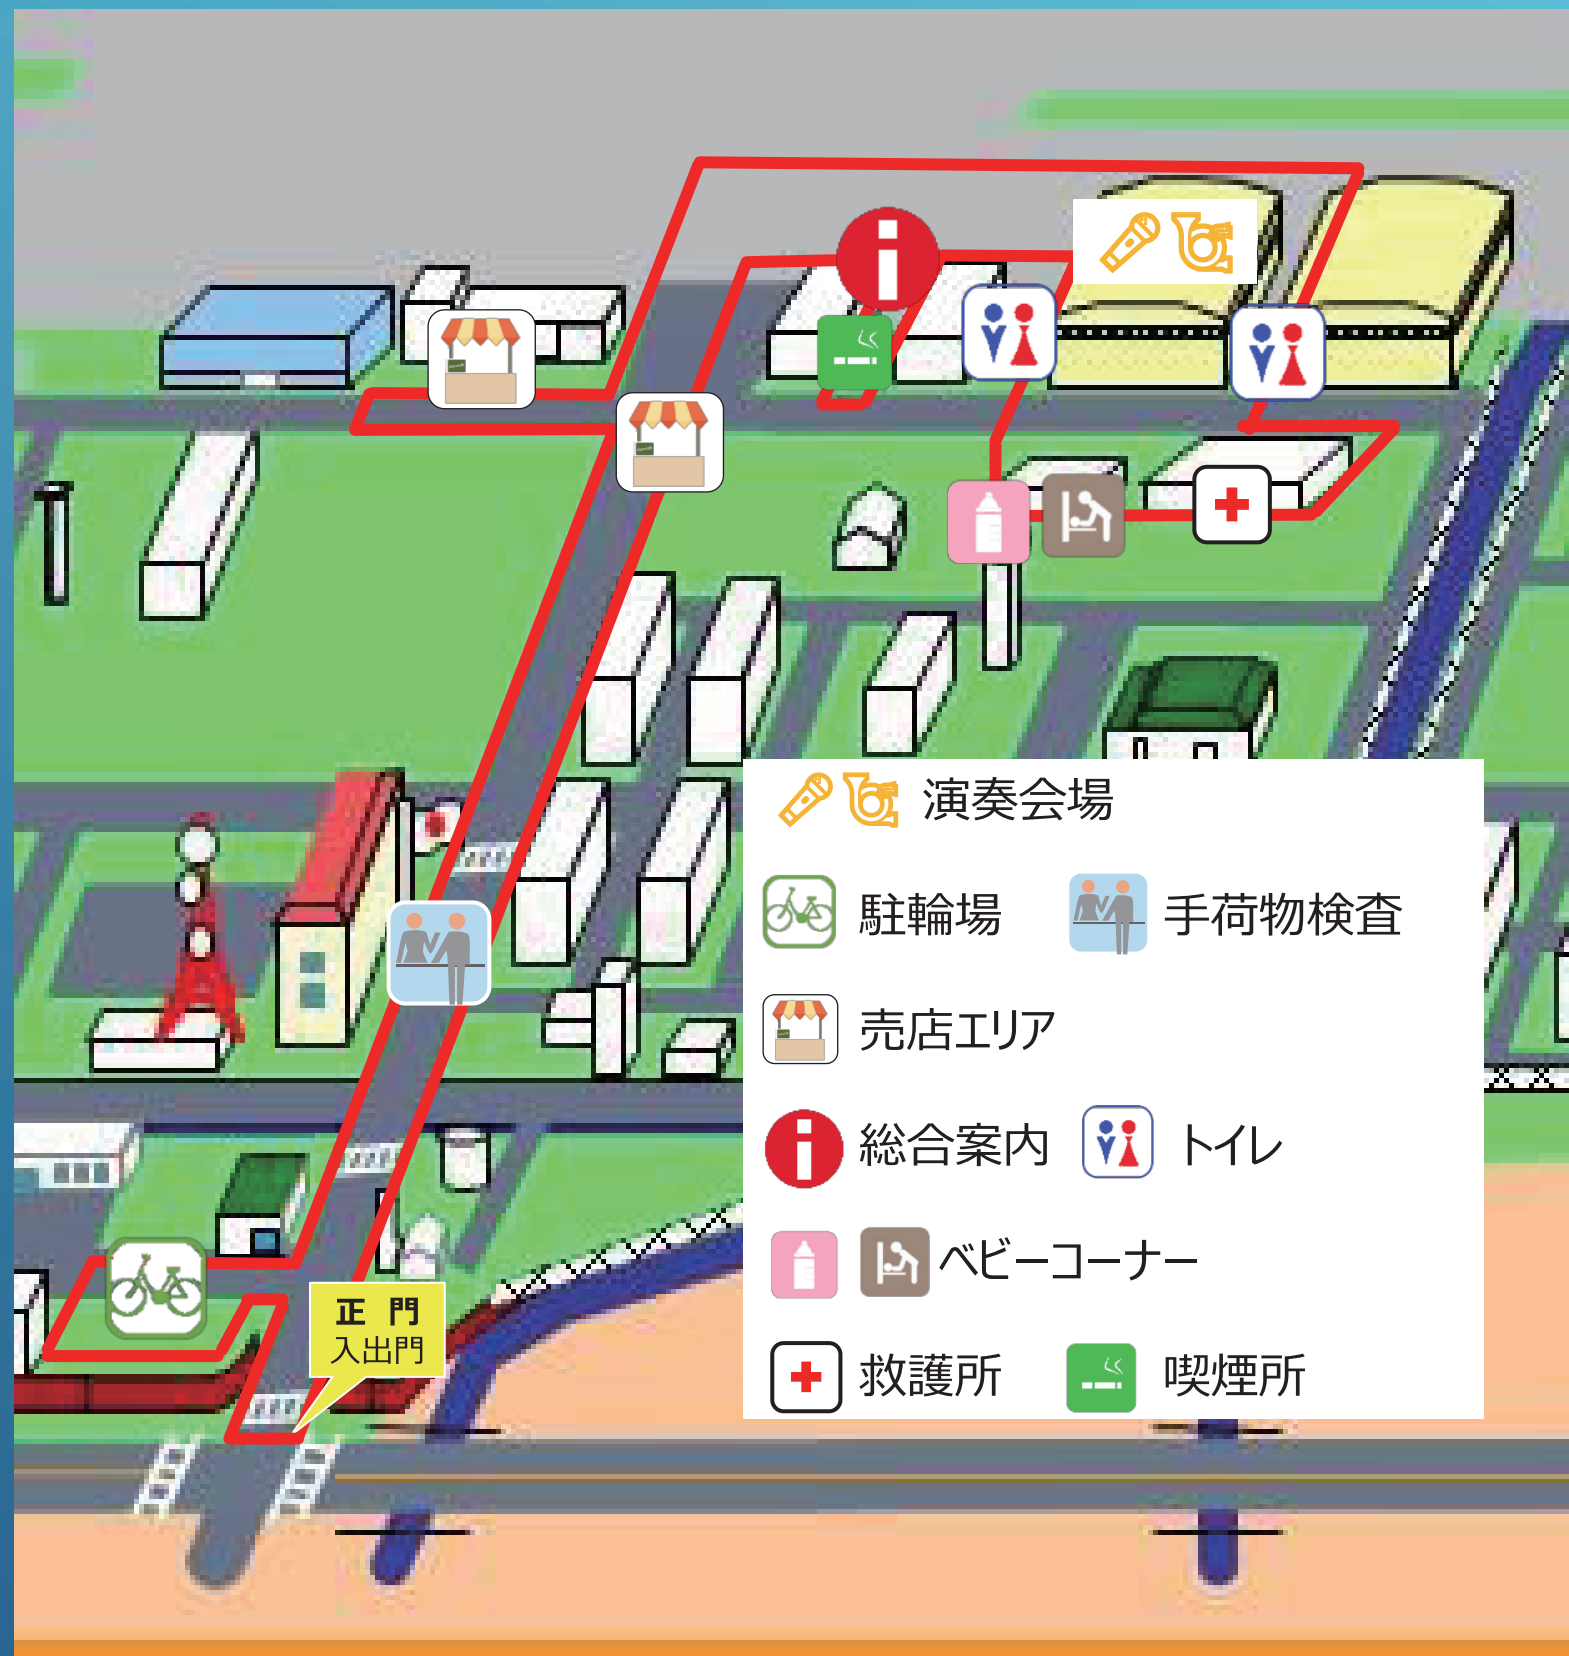

2024 小牧基地サマーフェスタ PART-1

2024 小牧基地サマーフェスタ PART 1 (13:00~17:00) 会場案内

① 航空機等展示エリア

飛行場側

③ パネル展示等エリア

特技紹介パネル
ブース

会場内で航空機綱引き
整理券配布
※配布時間
13:00~
(1回~3回目)
15:00~
(4回~5回目)

装備品展示

※綱引きについて

・綱引き整理券は③内で配布します、参加対象に注意してください。保護者はお子様から目を離さないように注意してください。

※綱引き開始時間

- ・1回目 14:00~小学生以下対象 (保護者1名同伴可) 30名
- ・2回目 14:40~小学生以下対象 (保護者1名同伴可) 30名
- ・3回目 15:20~大学生以下対象 30名
- ・4回目 16:00~小学生以下対象 (保護者1名同伴可) 30名
- ・5回目 16:40~大学生以下対象 30名

※航空機展示エリアでの注意事項

- ・航空機見学時は足元に注意してください。
- ・機内の装備品には許可なくお手を触れないようにお願いします。

※ご来場の皆様へ

- ・熱中症対策を心がけてください。
- ・こまめな水分補給をお願いします。
- ・日傘や帽子をご利用いただき、日差しを避けてください。
- ・④等の休憩スペースをご利用いただき、日陰に入り、こまめな休息をお願いします。
- ・体調不良時は近くの隊員に遠慮なく申し付けください。
- ・基地内に臨時のゴミ集積場を用意してあります。分別にご協力下さい。
- ・お煙草については、指定された喫煙所をご利用下さい。
- ・催事については予告なく予定を変更させていただく場合があります。あらかじめご了承下さい。
- ・会場内で飲酒はできません。
- ・緊急時は隊員の指示に従ってください
- ・注意や指示に従って頂かない場合、ご退場いただく場合がございます。

カレー配布
① 14:00~
② 16:00~
無くなり次第終了

航空機見学ツアー
抽選券配布
① 13:00~
② 13:30~
③ 14:10~
④ 14:50~

2024 小牧基地サマーフェスタ PART 2 (16:00 ~ 20:00) 会場案内

- 演奏会場
- 駐輪場 手荷物検査
- 売店エリア
- 総合案内 トイレ
- ベビーコーナー
- 救護所 喫煙所

2024 小牧基地サマーフェスタ PART-2 演奏スケジュール