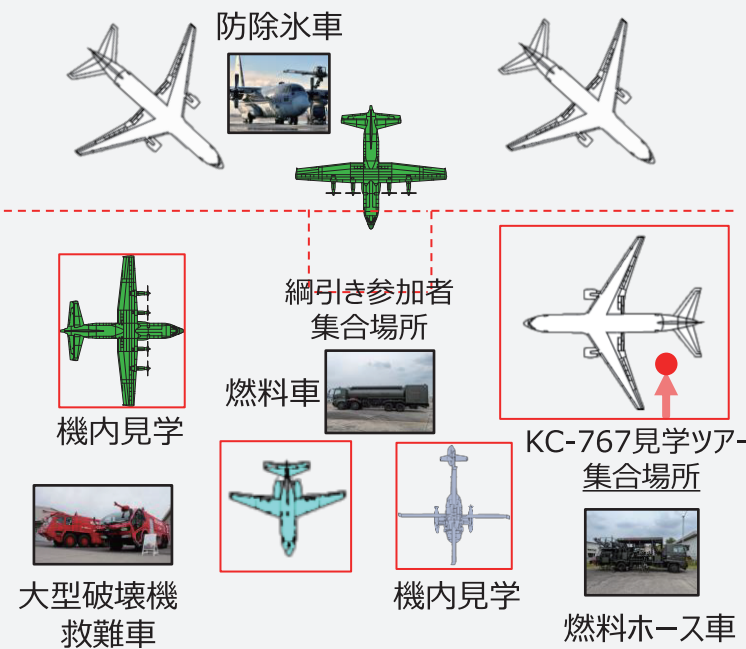

2024 小牧基地サマーフェスタ PART-1

2024 小牧基地サマーフェスタ PART 1 (13:00~17:00) 会場案内

① 航空機等展示エリア

飛行場側

③ パネル展示等エリア

特技紹介パネル
ブース

会場内で航空機綱引き
整理券配布
※配布時間
13:00~
(1回~3回目)
15:00~
(4回~5回目)

装備品展示

※綱引きについて

・綱引き整理券は③内で配布します、参加対象に注意してください。保護者はお子様から目を離さないように注意してください。

※綱引き開始時間

- ・1回目 14:00~小学生以下対象 (保護者1名同伴可) 30名
- ・2回目 14:40~小学生以下対象 (保護者1名同伴可) 30名
- ・3回目 15:20~大学生以下対象 30名
- ・4回目 16:00~小学生以下対象 (保護者1名同伴可) 30名
- ・5回目 16:40~大学生以下対象 30名

カレー配布
① 14:00~
② 16:00~
無くなり次第終了

航空機見学ツアー
抽選券配布
① 13:00~
② 13:30~
③ 14:10~
④ 14:50~

2024 小牧基地サマーフェスタ PART 2 (16:00 ~ 20:00) 会場案内

- 演奏会場
- 駐輪場 手荷物検査
- 売店エリア
- 総合案内 トイレ
- ベビーコーナー
- 救護所 喫煙所

2024 小牧基地サマーフェスタ PART-2 演奏スケジュール