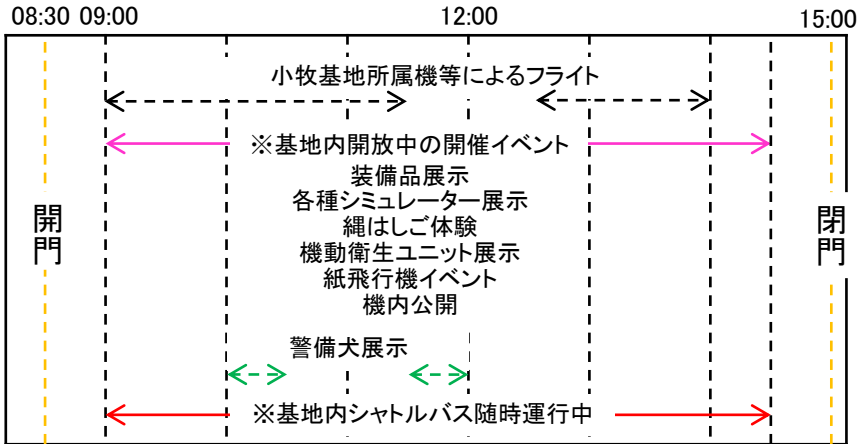

小牧基地オープンベース 基地内案内図

(注) シミュレーターを観覧するためには整理券が必要です。整理券は各シミュレーター前で配布します。また、予定数に達し次第配布は終了します。

※広報資料館を観覧される方は、④基地内シャトルバス(無料)をご利用ください(徒歩での移動はできません)。

① 広報資料館	⑧ C-130H/UH-60Jシミュレーター(注)	⑮ 物産展会場
② 花自動車乗車場	⑨ 管制シミュレーター(注)	⑯ ベビーステーション
③ 航空機等展示	⑩ 紙飛行機イベント	⑰ 車両等展示
④ 基地内シャトルバス乗り場	⑪ 露店	⑱ あいち航空ミュージアムブース
⑤ 装備品展示 縄はしご体験	⑫ 基地売店(喫茶いこい)	⑲ 防災関連展示
⑥ C-130H機内公開 (機動衛生ユニット搭載)	⑬ 基地売店(コンビニ)	⑳ 車いす利用者観覧スペース
⑦ 警備犬展示	⑭ 物産展会場 愛知地方協力本部広報ブース	救護所
		案内所

フライトディスプレイ(当基地所属機以外のフライトも予定されています)

※基地内に臨時のゴミ集積場を用意してあります。分別にご協力下さい。
 お煙草については、指定された喫煙場をご利用下さい。
 催事については予告なく予定を変更させていただく場合があります。
 あらかじめご了承下さい。
 ※別途あいち航空ミュージアムへのシャトルバスについても運行予定です。