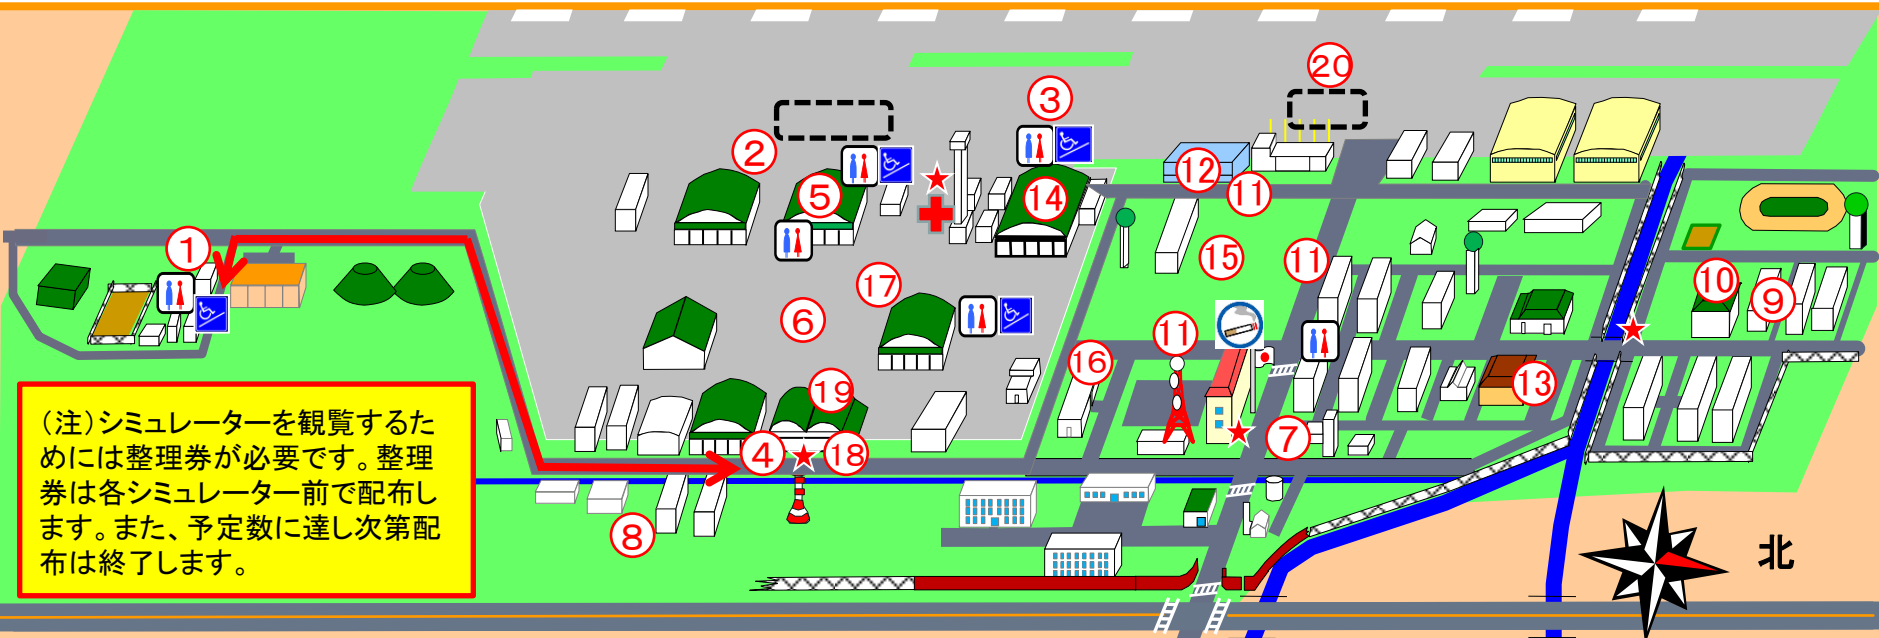

小牧基地オープンベース 基地内案内図

(注) シミュレーターを観覧するためには整理券が必要です。整理券は各シミュレーター前で配布します。また、予定数に達し次第配布は終了します。

※広報資料館を観覧される方は、④基地内シャトルバス(無料)をご利用ください(徒歩での移動はできません)。

① 広報資料館	⑧ C-130H/UH-60Jシミュレーター(注)	⑮ 物産展会場
② 花自動車乗車場	⑨ 管制シミュレーター(注)	⑯ ベビーステーション
③ 航空機等展示	⑩ 紙飛行機イベント	⑰ 車両等展示
④ 基地内シャトルバス乗り場	⑪ 露店	⑱ あいち航空ミュージアムブース
⑤ 装備品展示 縄はしご体験	⑫ 基地売店(喫茶いこい)	⑲ 防災関連展示
⑥ C-130H機内公開 (機動衛生ユニット搭載)	⑬ 基地売店(コンビニ)	⑳ 車いす利用者観覧スペース
⑦ 警備犬展示	⑭ 物産展会場 愛知地方協力本部広報ブース	救護所
		案内所

フライトディスプレイ(当基地所属機以外のフライトも予定されています)

※基地内に臨時のゴミ集積場を用意してあります。分別にご協力下さい。
 お煙草については、指定された喫煙場をご利用下さい。
 催事については予告なく予定を変更させていただく場合があります。
 あらかじめご了承下さい。
 ※別途あいち航空ミュージアムへのシャトルバスについても運行予定です。