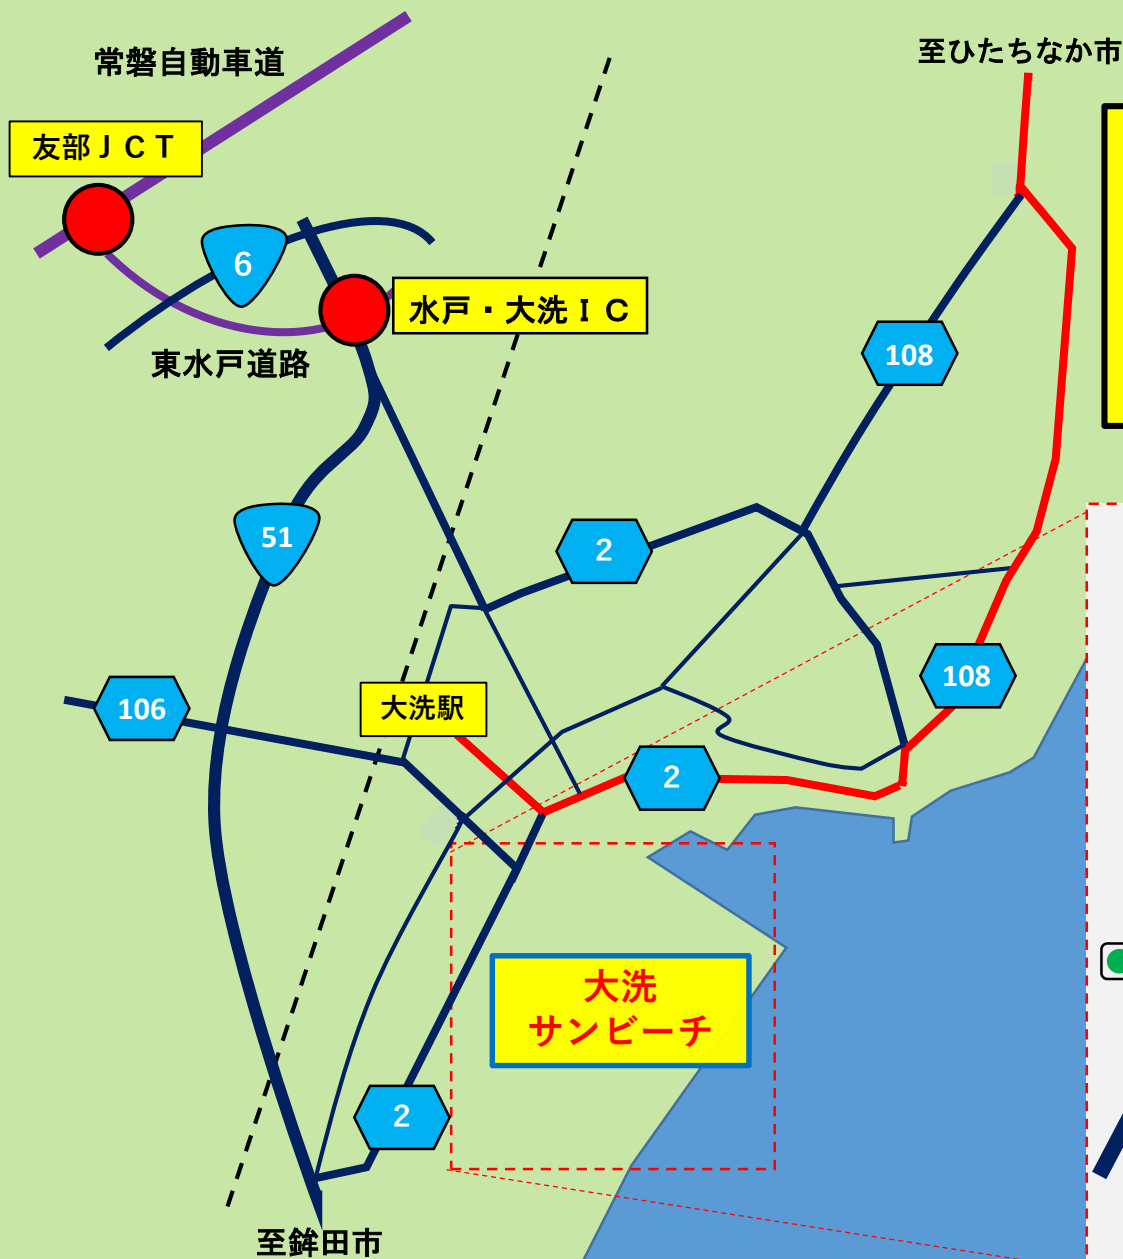

# 百里基地航空祭 大洗サンビーチ駐車場案内図

**【注意事項】**

- ・当駐車場は**自家用車等専用**です。
- ・渋滞緩和のため**指定された時間帯**での来場をお願いします。
- ・左図中、**赤色の路線**は三浜駅伝開催のため交通規制される時間帯があります。