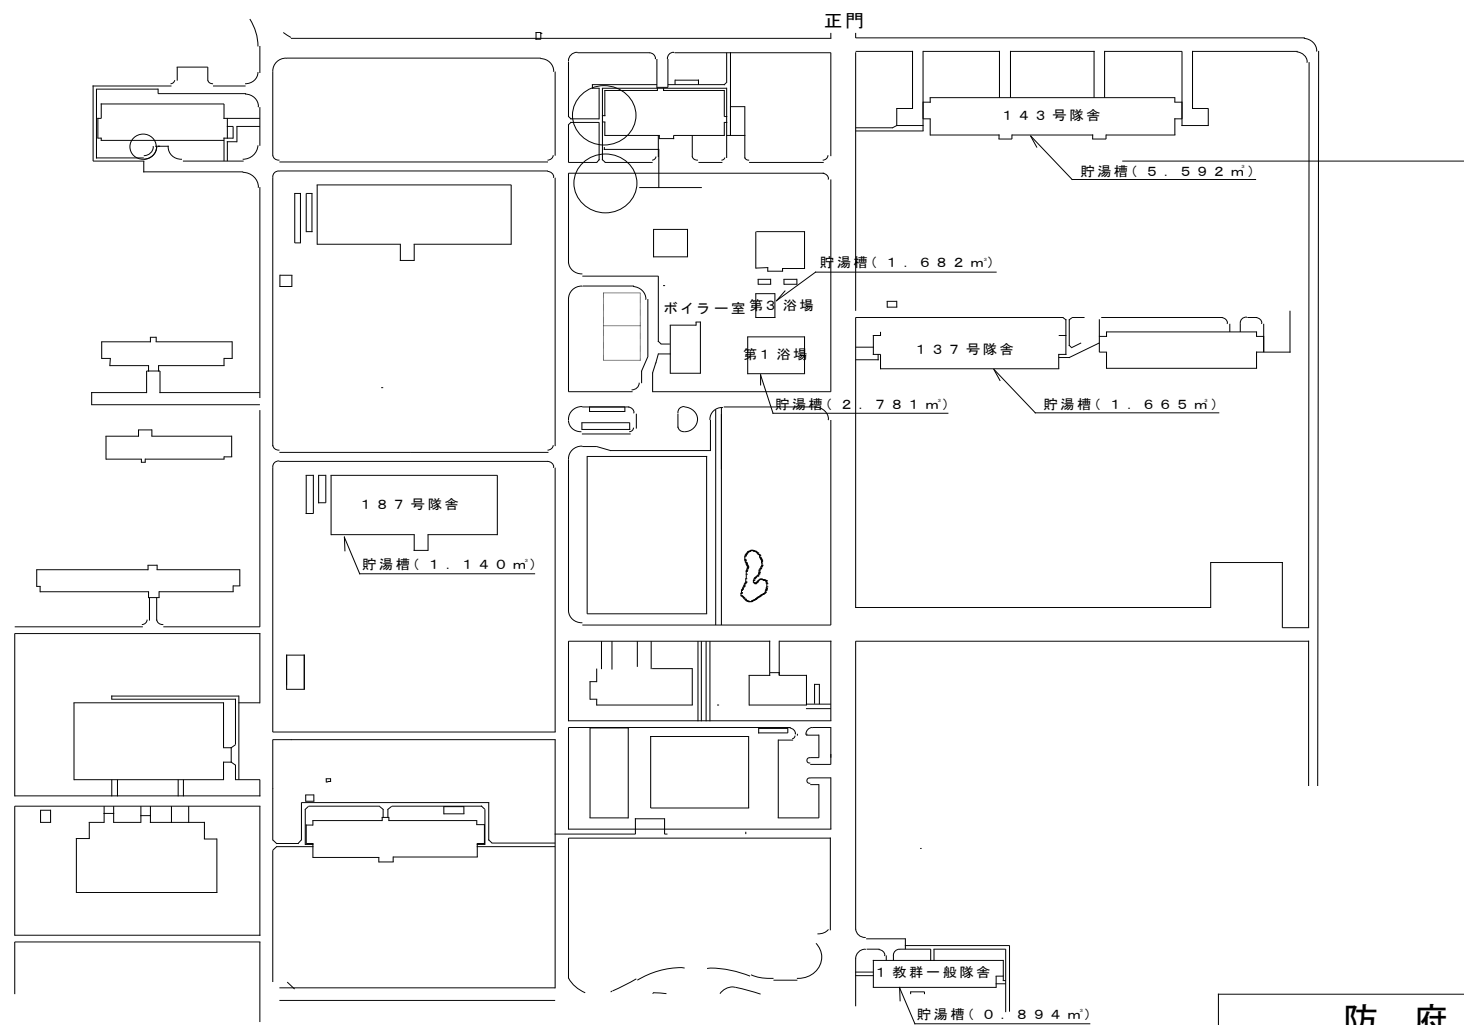

別図第2

]

防府南基地	
名称	令和元年度後期給汽設備器材配置図
縮尺	N/S