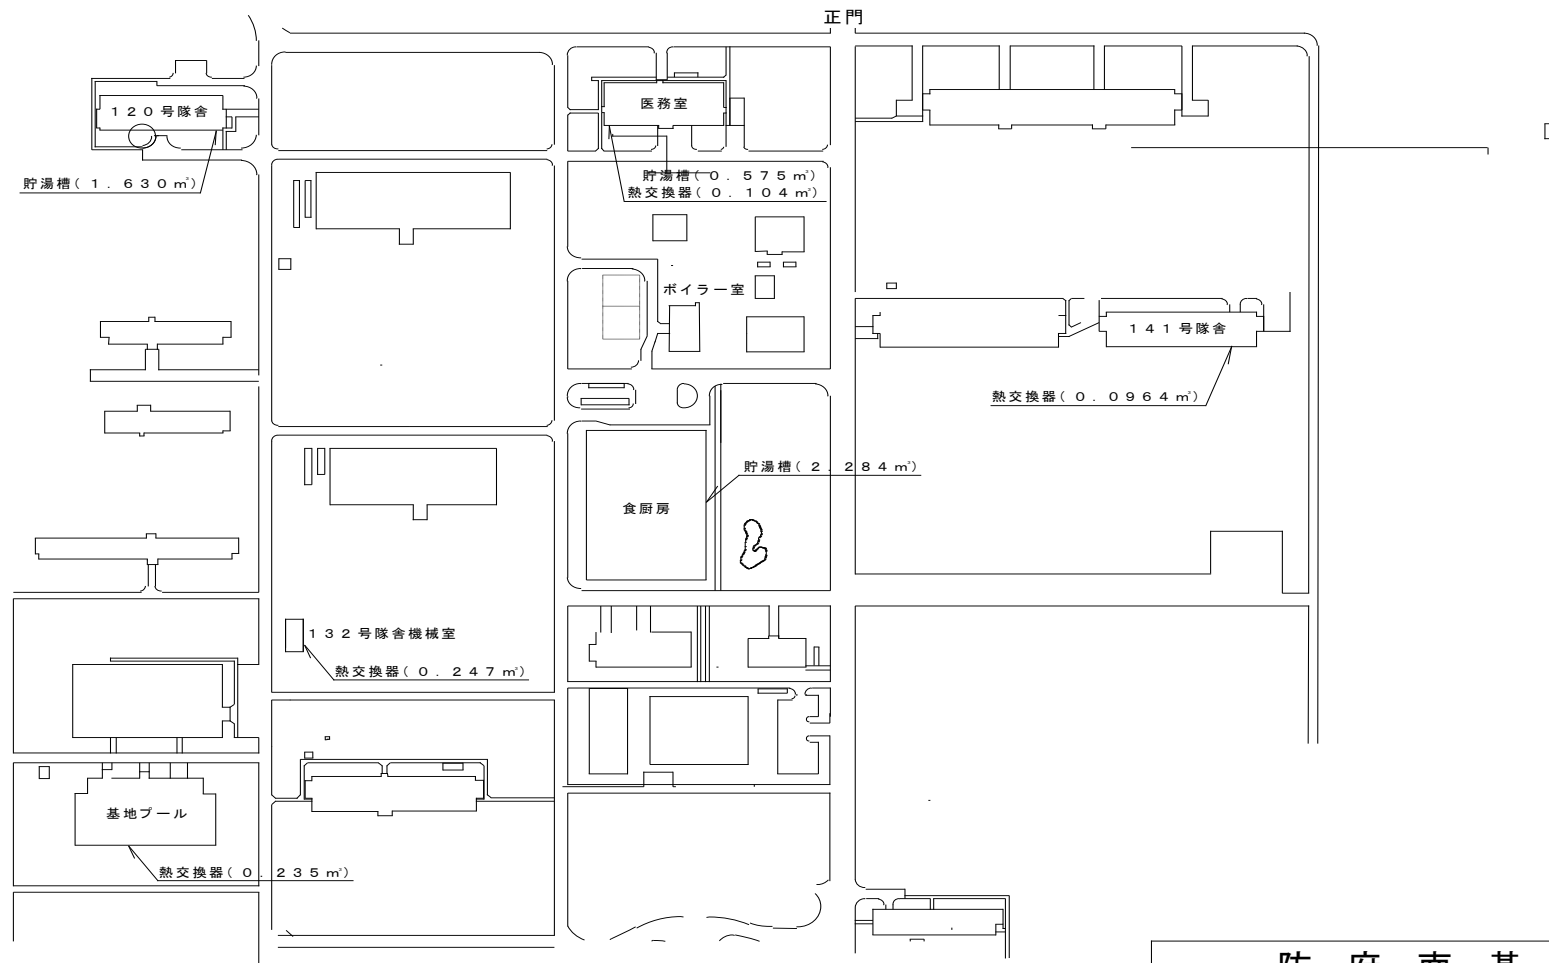

別図第1

防府南基地	
名称	令和元年度前期給汽設備器材配置図
縮尺	N / S