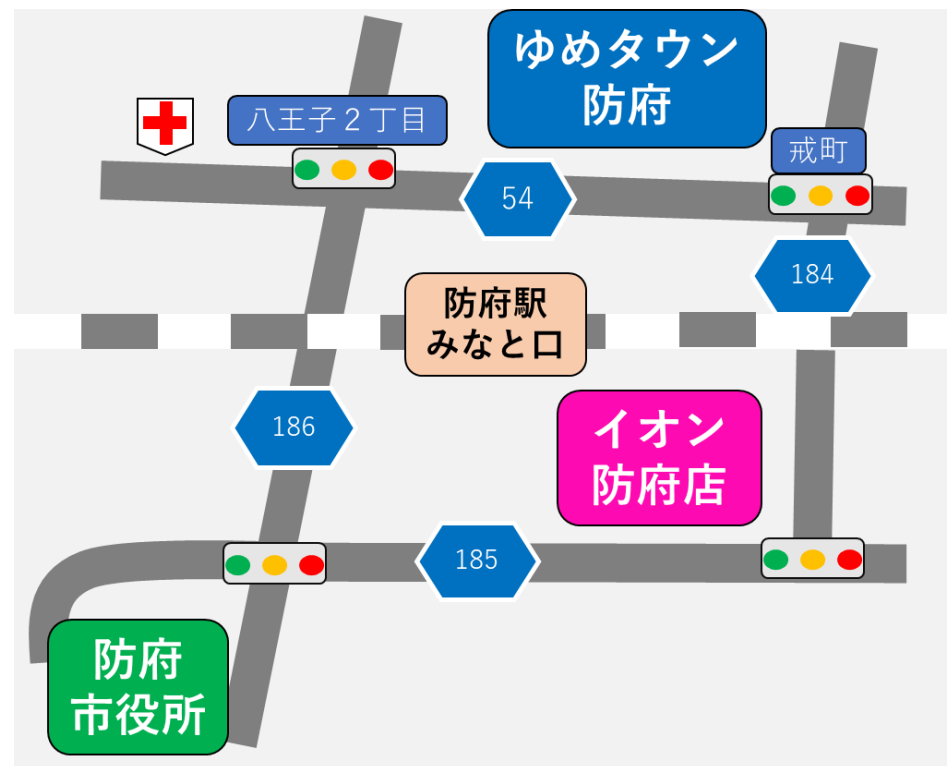

P

# 防府駅近辺の駐車場一覧

防府航空祭は無料シャトルバスが便利です！

防府市内有料駐車場のほかに以下の駐車場がご利用いただけます。

	施設名	防府駅までの 徒歩所要時間
①	イオン 防府店	約5分
②	防府 市役所	約10分
③	ゆめタウン 防府	約10分

**注意**

駐車場は**防府航空祭専用駐車場ではございません**。ご了承ください。  
 駐車場は混雑が予想されます。時間に余裕をもってお越しくください。