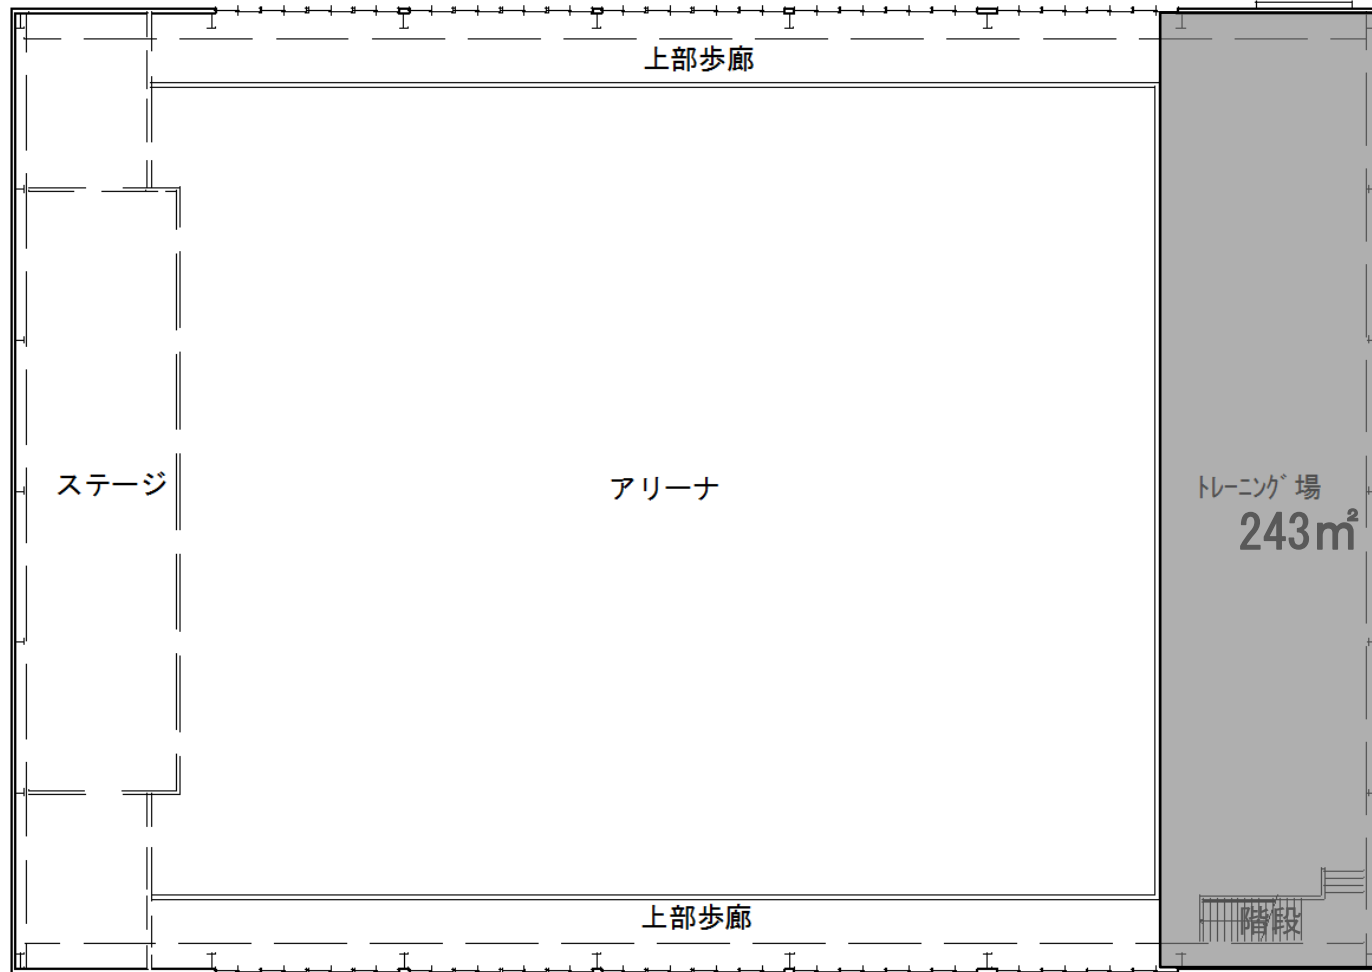

日々清掃（床及び床以外の日常清掃）の委託の範囲

凡例

：清掃範囲

便所：26m²

1F

更衣室（シャワー室）：22m²

週1回清掃（床の日常清掃）の委託の範囲

：清掃範囲

2 F

トレーニング場・階段：243m²