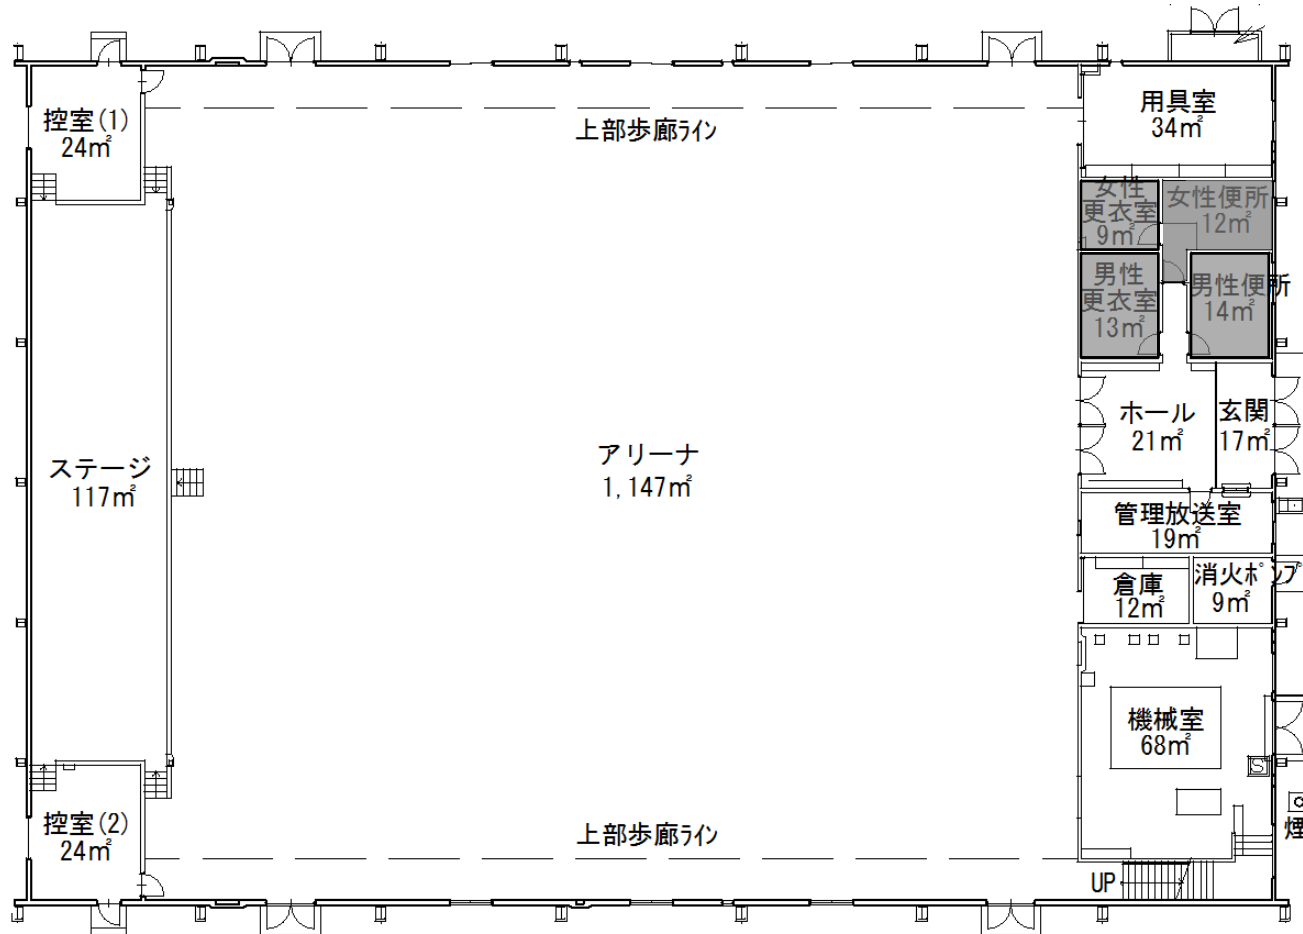

日々清掃（床及び床以外の日常清掃）の委託の範囲

凡例

：清掃範囲

便所：26m²

1F

更衣室（シャワー室）：22m²

週1回清掃（床の日常清掃）の委託の範囲

：清掃範囲

2 F

トレーニング場・階段：243m²