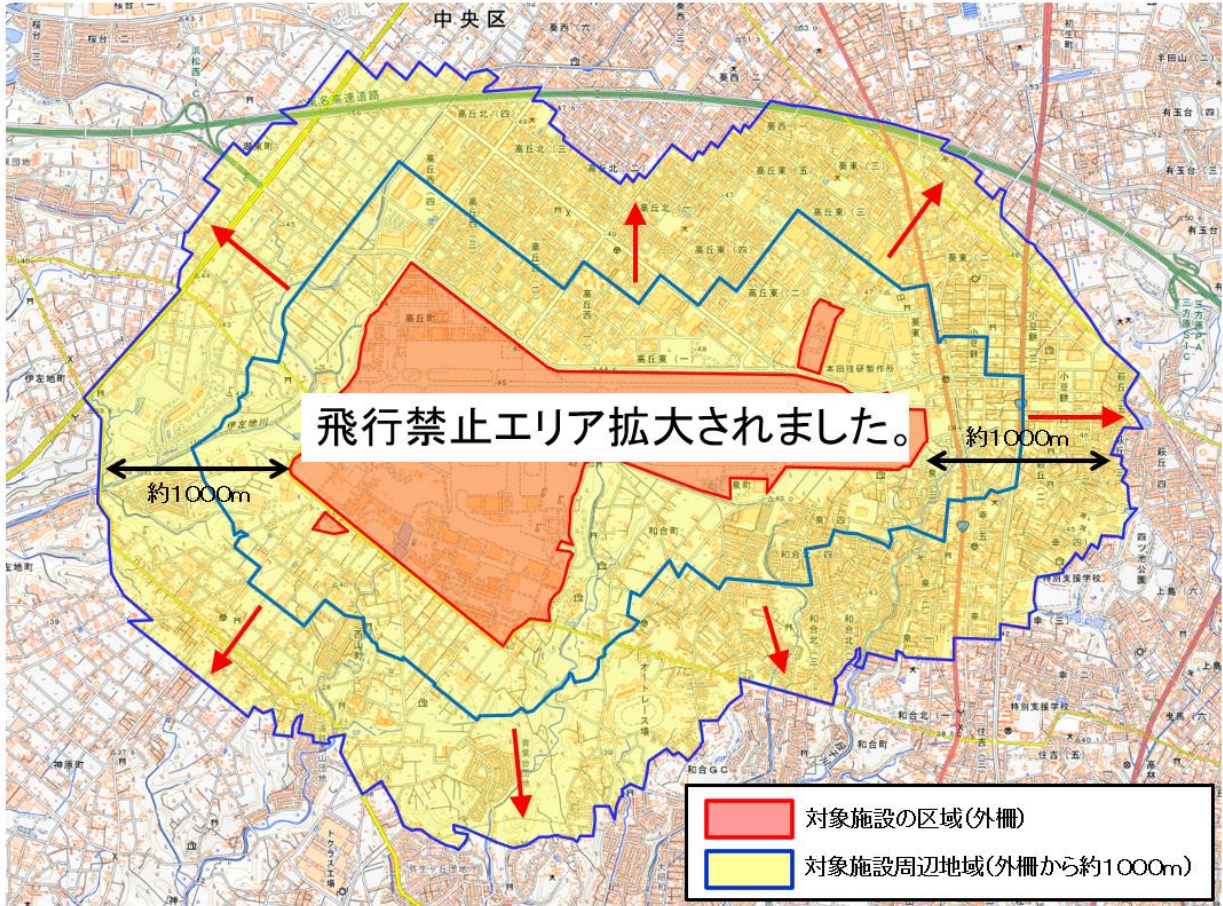

**航空自衛隊浜松基地周辺地域  
(静岡県浜松市中央区西山町無番地)**

この地図は、縮尺2万5000分の1の地形図相当の誤差を有しております。

国土地理院の地理院地図を利用

- 対象施設の区域
- 対象施設周辺地域