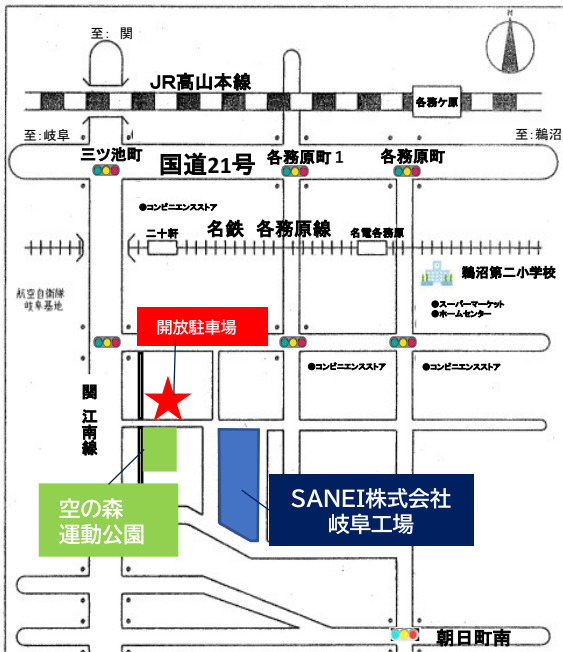

駐車場開放のお知らせ

岐阜基地航空祭2023に合わせて
駐車場を開放いたします。(140台)

駐車場開放日

11月11日(土) 8:00-17:00

11月12日(日) 8:00-17:00

一部、身障者の方用駐車場を用意しております。

入口突き当り右手側 No.134~No.143をご利用ください。

SANEI駐車場ご利用のお願い