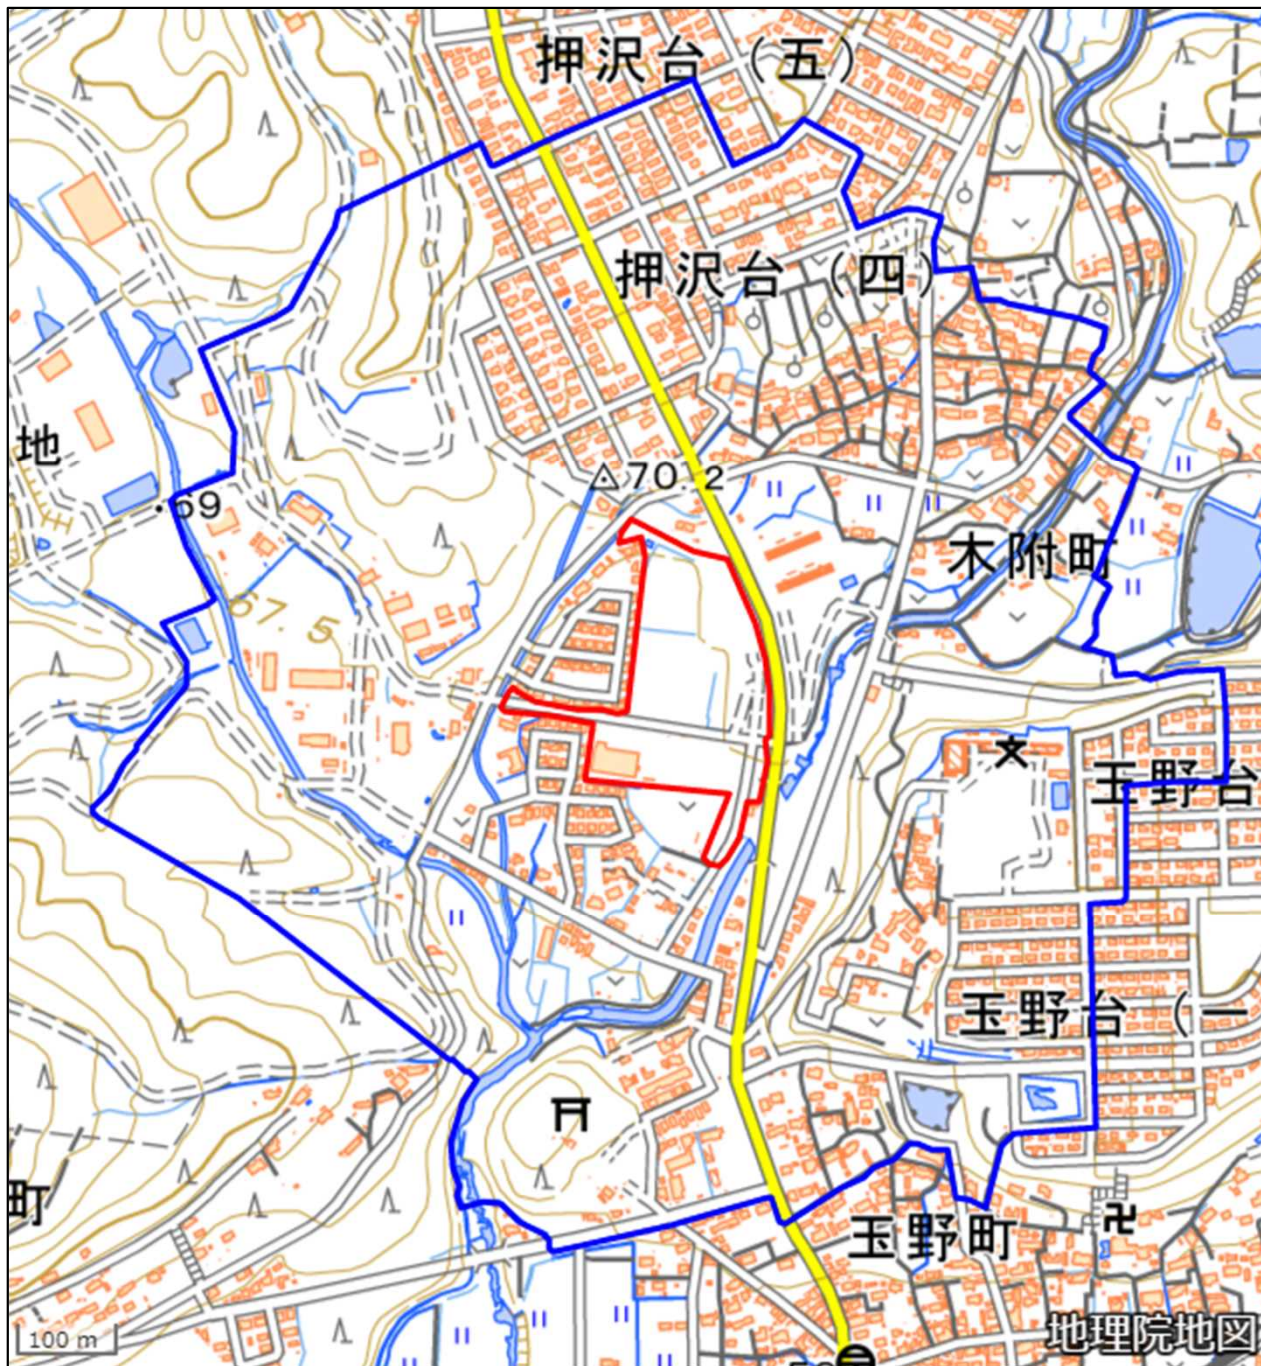

航空自衛隊高蔵寺分屯基地飛地地区

対象防衛関係施設の所在地	愛知県春日井市	木附町無番地
対象防衛関係施設の区域	愛知県春日井市	木附町（次の図面に示す部分に限る。）
対象防衛関係施設に係る対象施設周辺地域	愛知県春日井市	押沢台四丁目及び五丁目、木附町、高座町、玉野台一丁目及び二丁目並びに玉野町（いずれも次の図面に示す部分に限る。）
備考		
<p>一 「次の図面」は省略し、その図面を防衛省に備え置いて縦覧に供する。</p> <p>二 側端の一方のみがこの表の対象防衛関係施設に係る対象施設周辺地域の項下欄に掲げる区域に含まれる道路の区間のうち当該区域に含まれない道路の部分及び側端の少なくとも一方が当該区域に接する道路の区間並びにこれらの道路の区間に接する交差点は、対象施設周辺地域に含まれるものとする。</p> <p>三 側端の少なくとも一方がこの表の対象防衛関係施設に係る対象施設周辺地域の項下欄に掲げる区域に接する水面の区間は、対象施設周辺地域に含まれるものとする。</p> <p>四 この表下欄に掲げる行政区画その他の区域に変更があっても、対象防衛関係施設の区域及び対象防衛関係施設に係る対象施設周辺地域は、なお従前の例による。</p>		

航空自衛隊高蔵寺分屯基地飛地地区周辺地域 (愛知県春日井市木附町無番地)

この地図は、縮尺2万5,000分の1の地形図相当の誤差を有しております。また、地図上に記載した区域を示す線はデータ作成上の誤差を含んでいます。そのため、区域の概略の位置を示す参考図として御利用ください。なお、対象施設の区域及び対象施設周辺地域に御不明な点がある場合には、対象施設の管理者にお問い合わせください。

国土地理院の地理院地図を利用

対象施設の区域

対象施設周辺地域