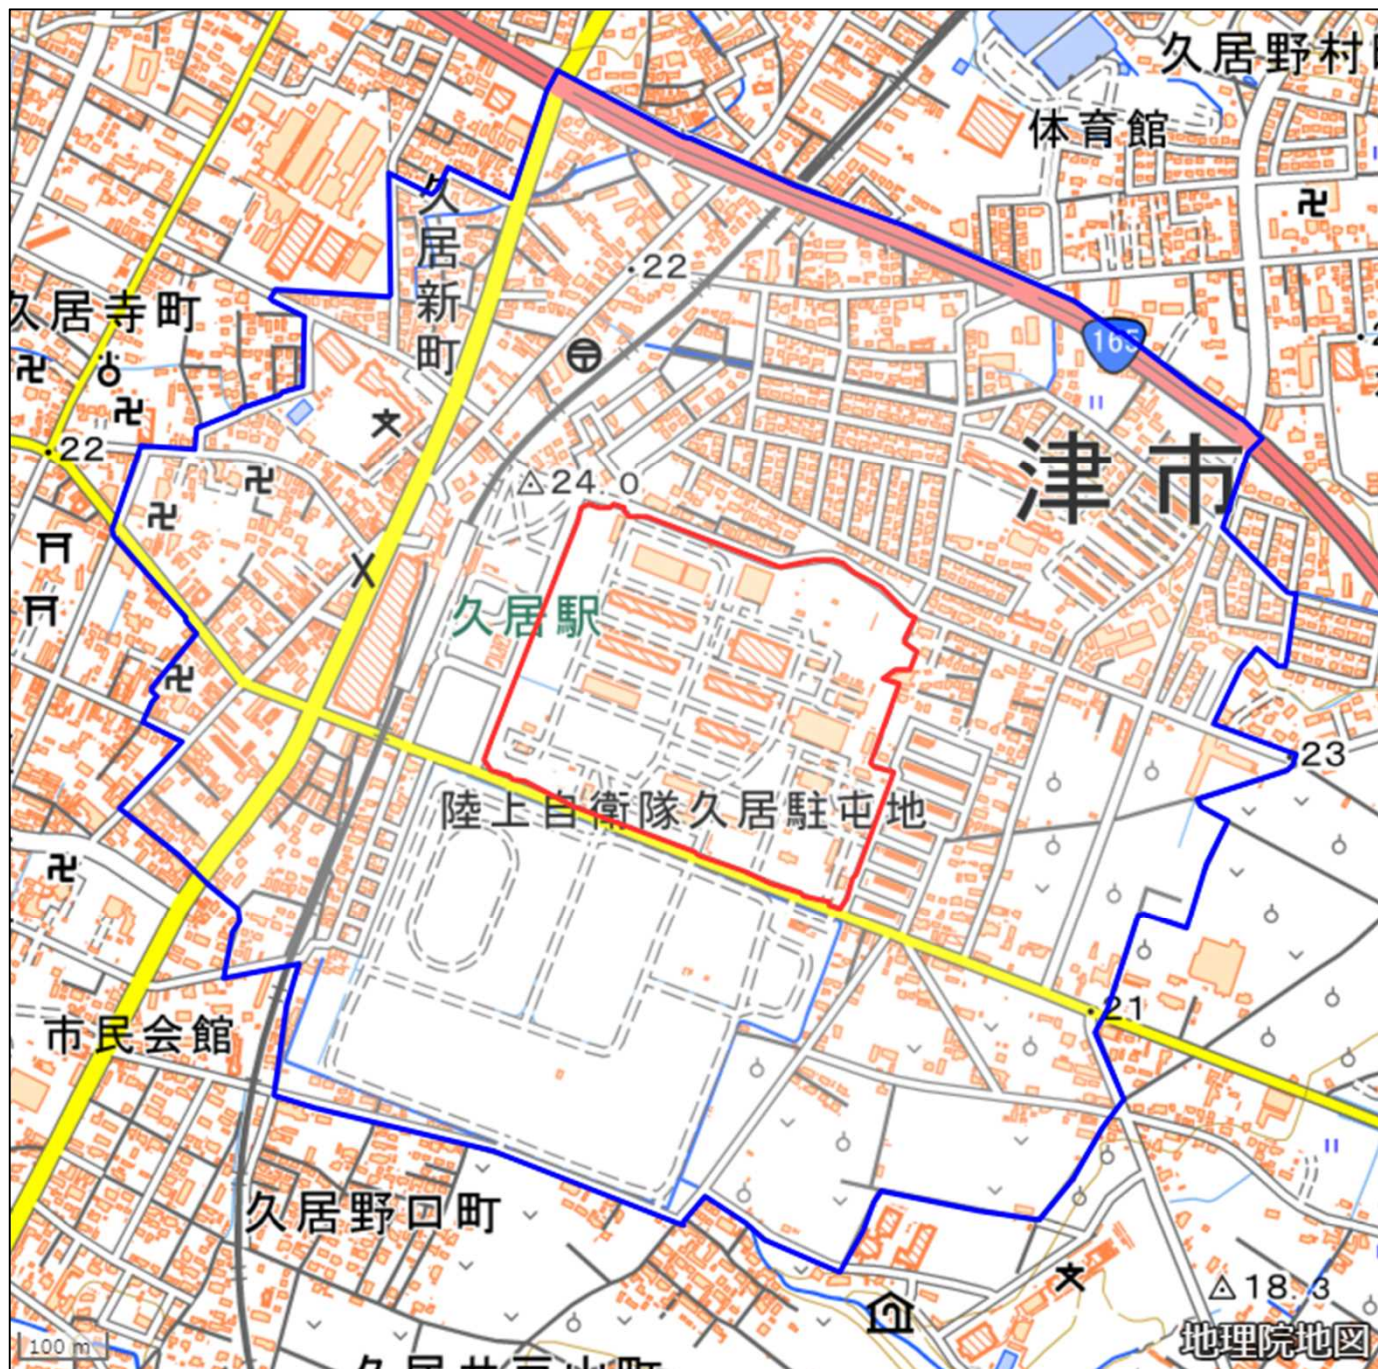

陸上自衛隊久居駐屯地

対象防衛関係施設の所在地	三重県津市	久居新町九百七十五番地
対象防衛関係施設の区域	三重県津市	久居井戸山町、久居新町及び久居野村町 (いずれも次の図面に示す部分に限る。)
対象防衛関係施設に係る対象施設周辺地域	三重県津市	久居井戸山町、久居新町、久居寺町、久居野口町及び久居野村町 (いずれも次の図面に示す部分に限る。)
備考		
<p>一 「次の図面」は省略し、その図面を防衛省に備え置いて縦覧に供する。</p> <p>二 側端の一方のみがこの表の対象防衛関係施設に係る対象施設周辺地域の項下欄に掲げる区域に含まれる道路の区間のうち当該区域に含まれない道路の部分及び側端の少なくとも一方が当該区域に接する道路の区間並びにこれらの道路の区間に接する交差点は、対象施設周辺地域に含まれるものとする。</p> <p>三 側端の少なくとも一方がこの表の対象防衛関係施設に係る対象施設周辺地域の項下欄に掲げる区域に接する水面及び線路敷の区間は、対象施設周辺地域に含まれるものとする。</p> <p>四 この表下欄に掲げる行政区画その他の区域に変更があっても、対象防衛関係施設の区域及び対象防衛関係施設に係る対象施設周辺地域は、なお従前の例による。</p>		

陸上自衛隊久居駐屯地周辺地域 (三重県津市久居新町975番地)

この地図は、縮尺2万5,000分の1の地形図相当の誤差を有しております。また、地図上に記載した区域を示す線はデータ作成上の誤差を含んでいます。そのため、区域の概略の位置を示す参考図として御利用ください。なお、対象施設の区域及び対象施設周辺地域に御不明な点がある場合には、対象施設の管理者にお問い合わせください。

国土地理院の地理院地図を利用

対象施設の区域

対象施設周辺地域