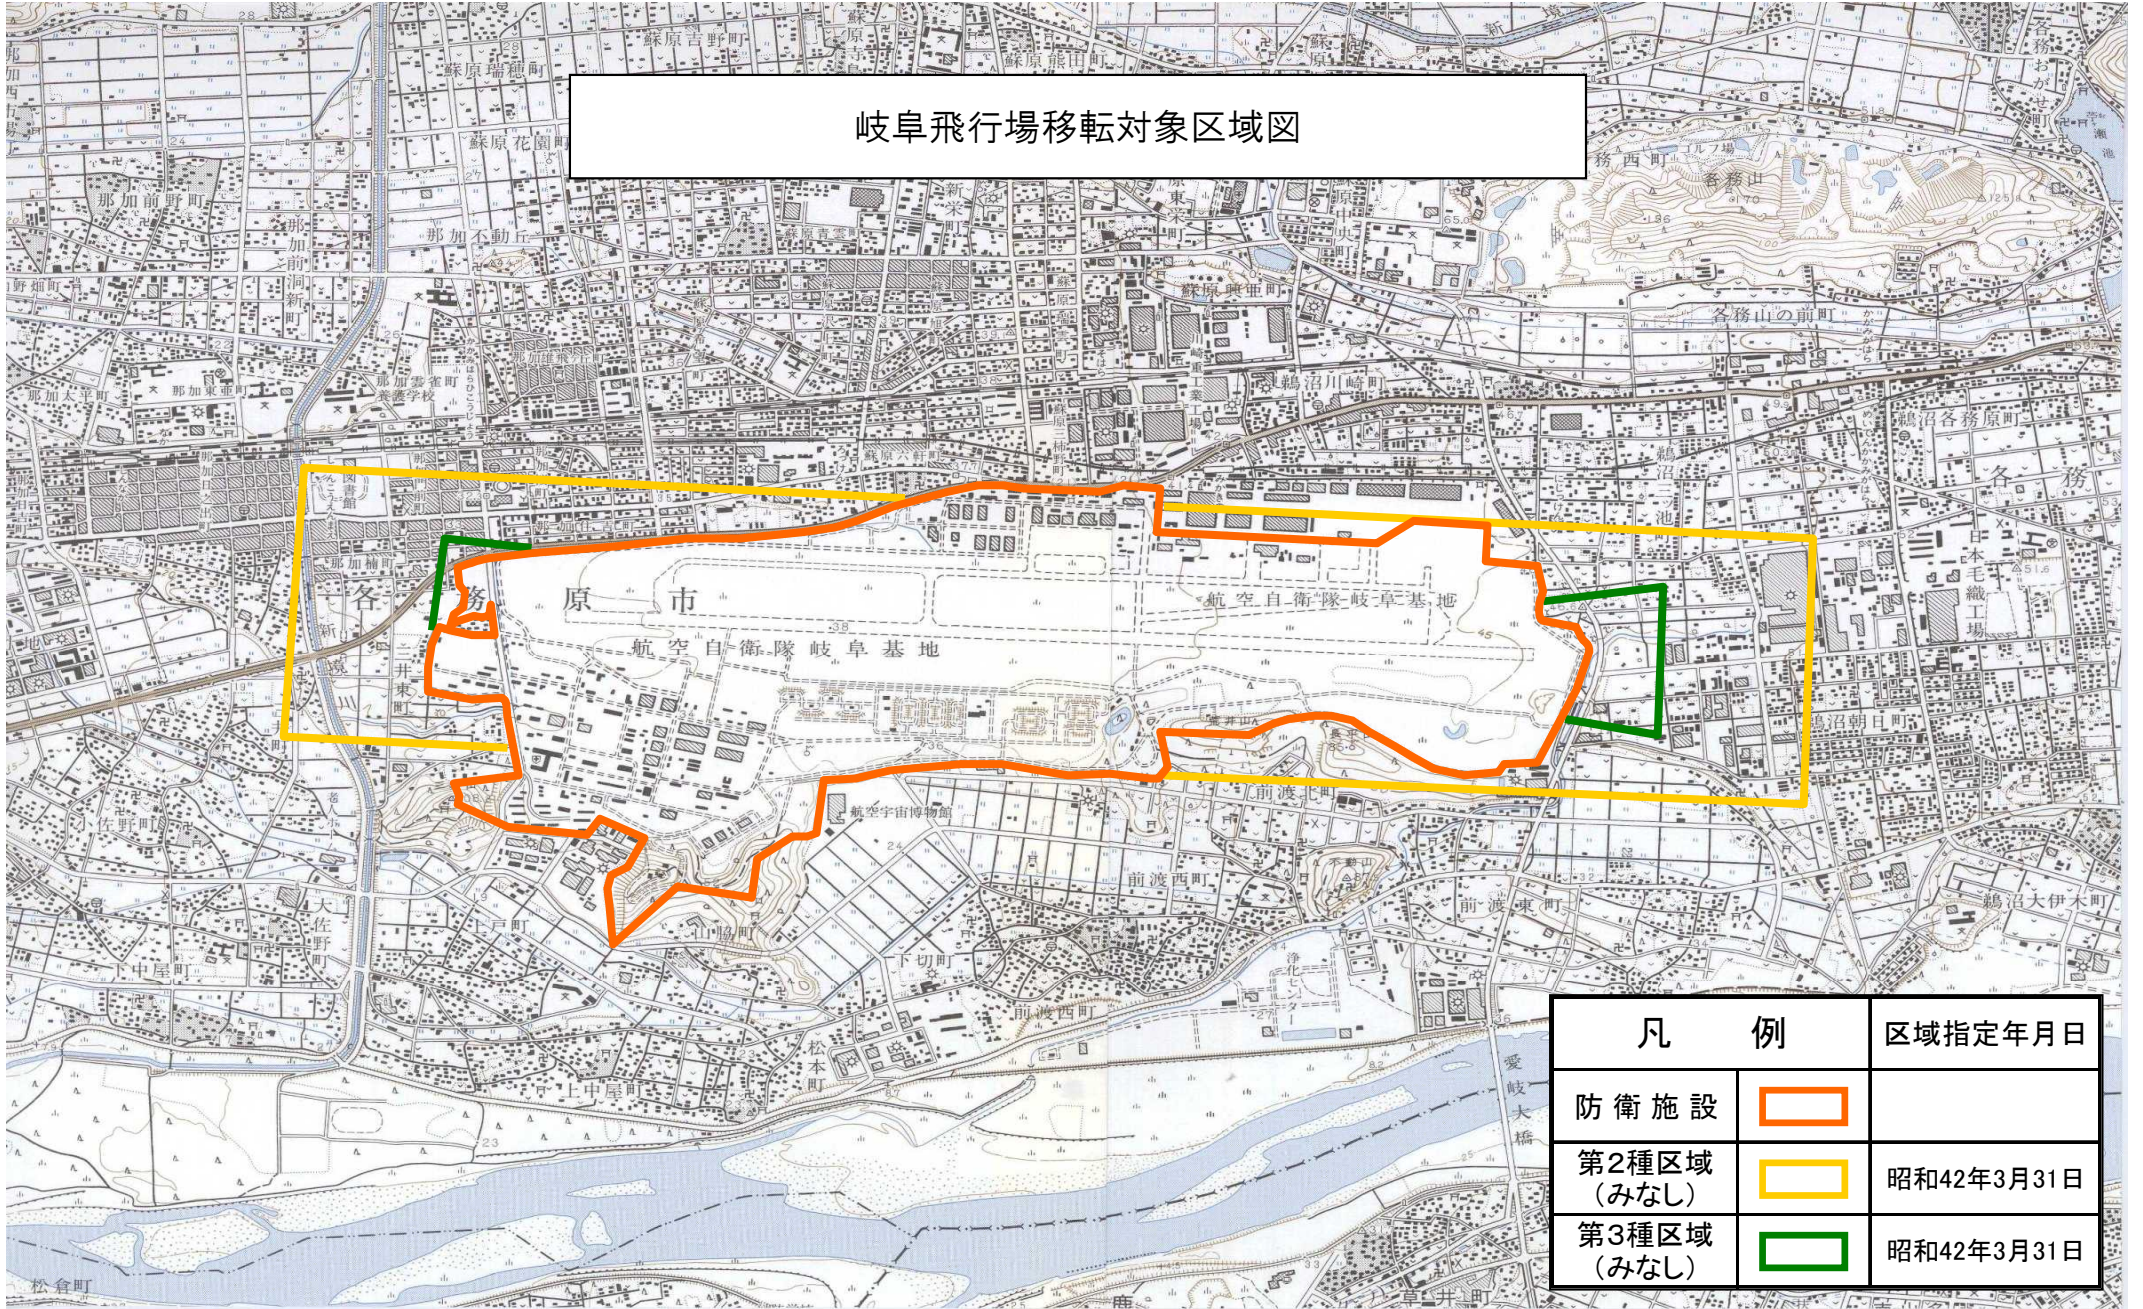

岐阜飛行場移転対象区域図

凡 例	区域指定年月日
防衛施設	
第2種区域 (みなし)	昭和42年3月31日
第3種区域 (みなし)	昭和42年3月31日