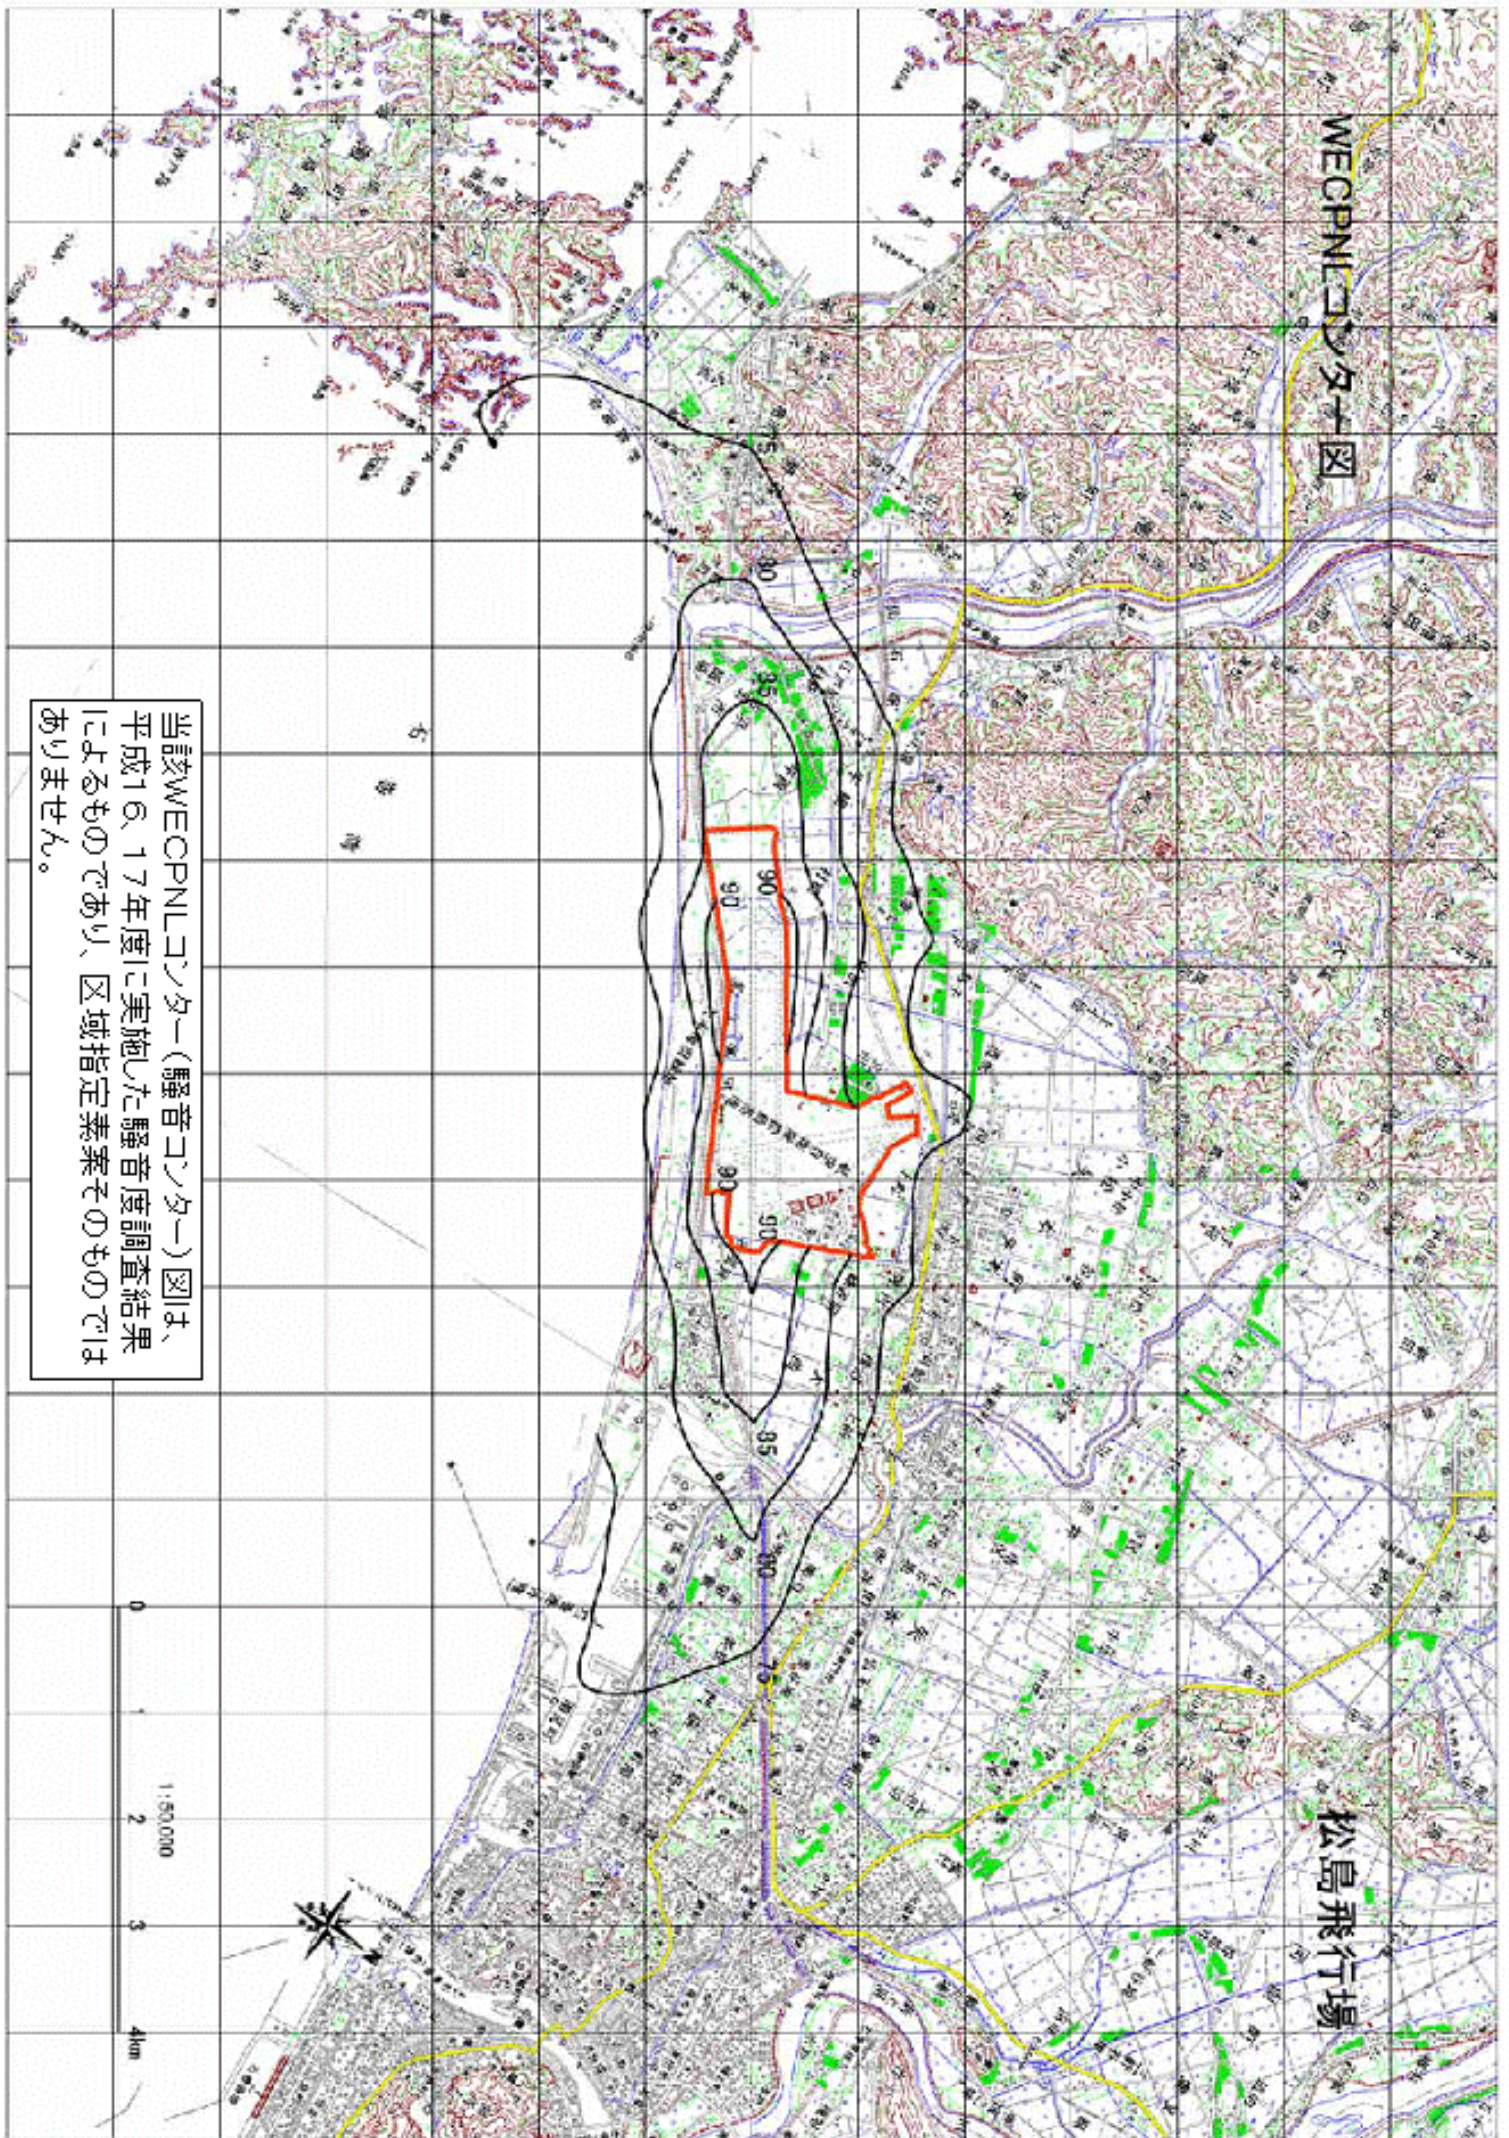

WECPNLコンター図

松島飛行場

当該WECPNLコンター(騒音コンター)図は、平成16、17年度に実施した騒音度調査結果によるものであり、区域指定素案そのものではありません。