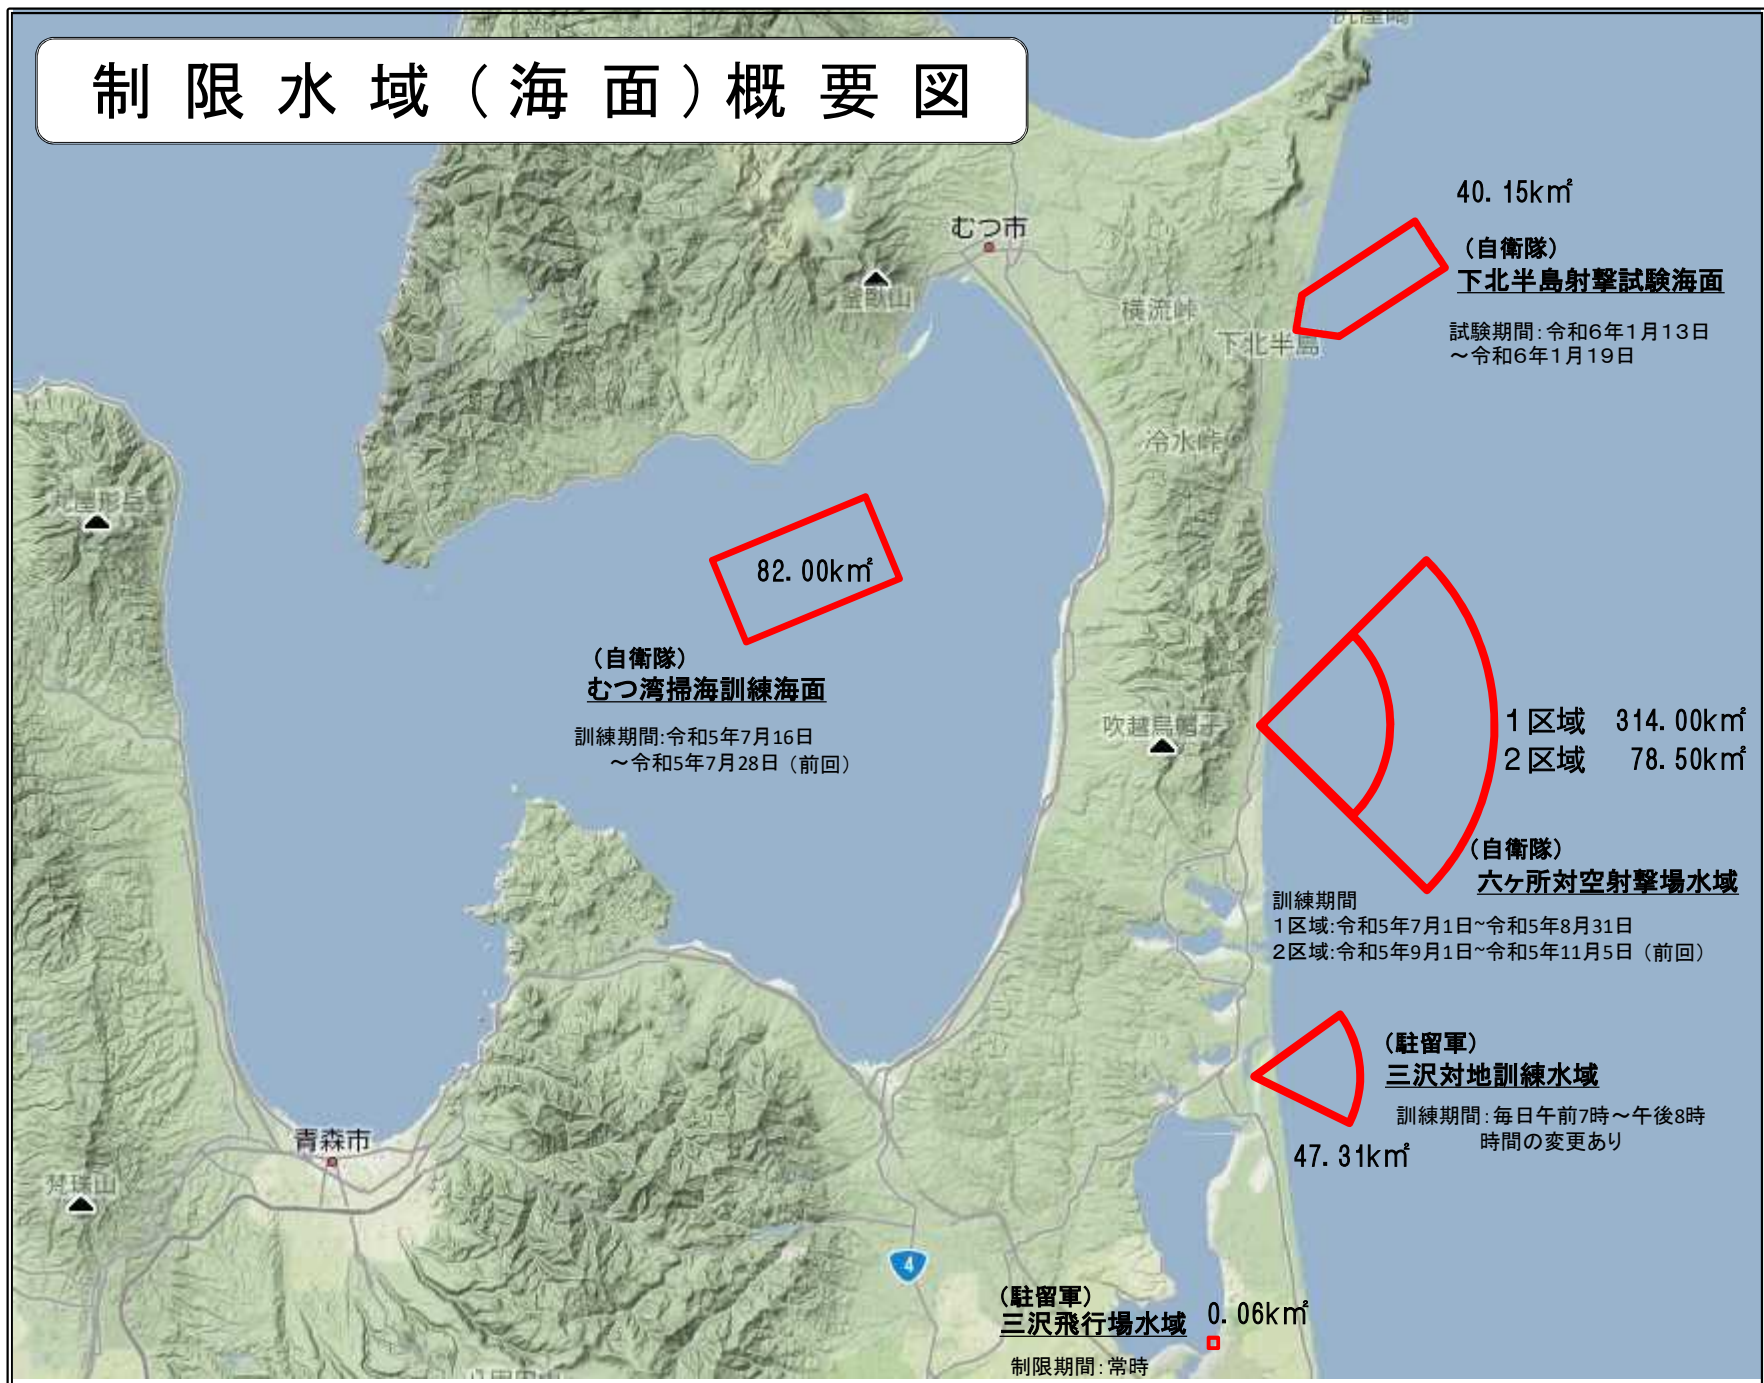

# 制限水域（海面）概要図

# チャーリー水域

140

141

142

東京都

川県

千葉県

35

34

33

4,191.57km<sup>2</sup>

(駐留軍)

チャーリー水域

訓練期間：常時