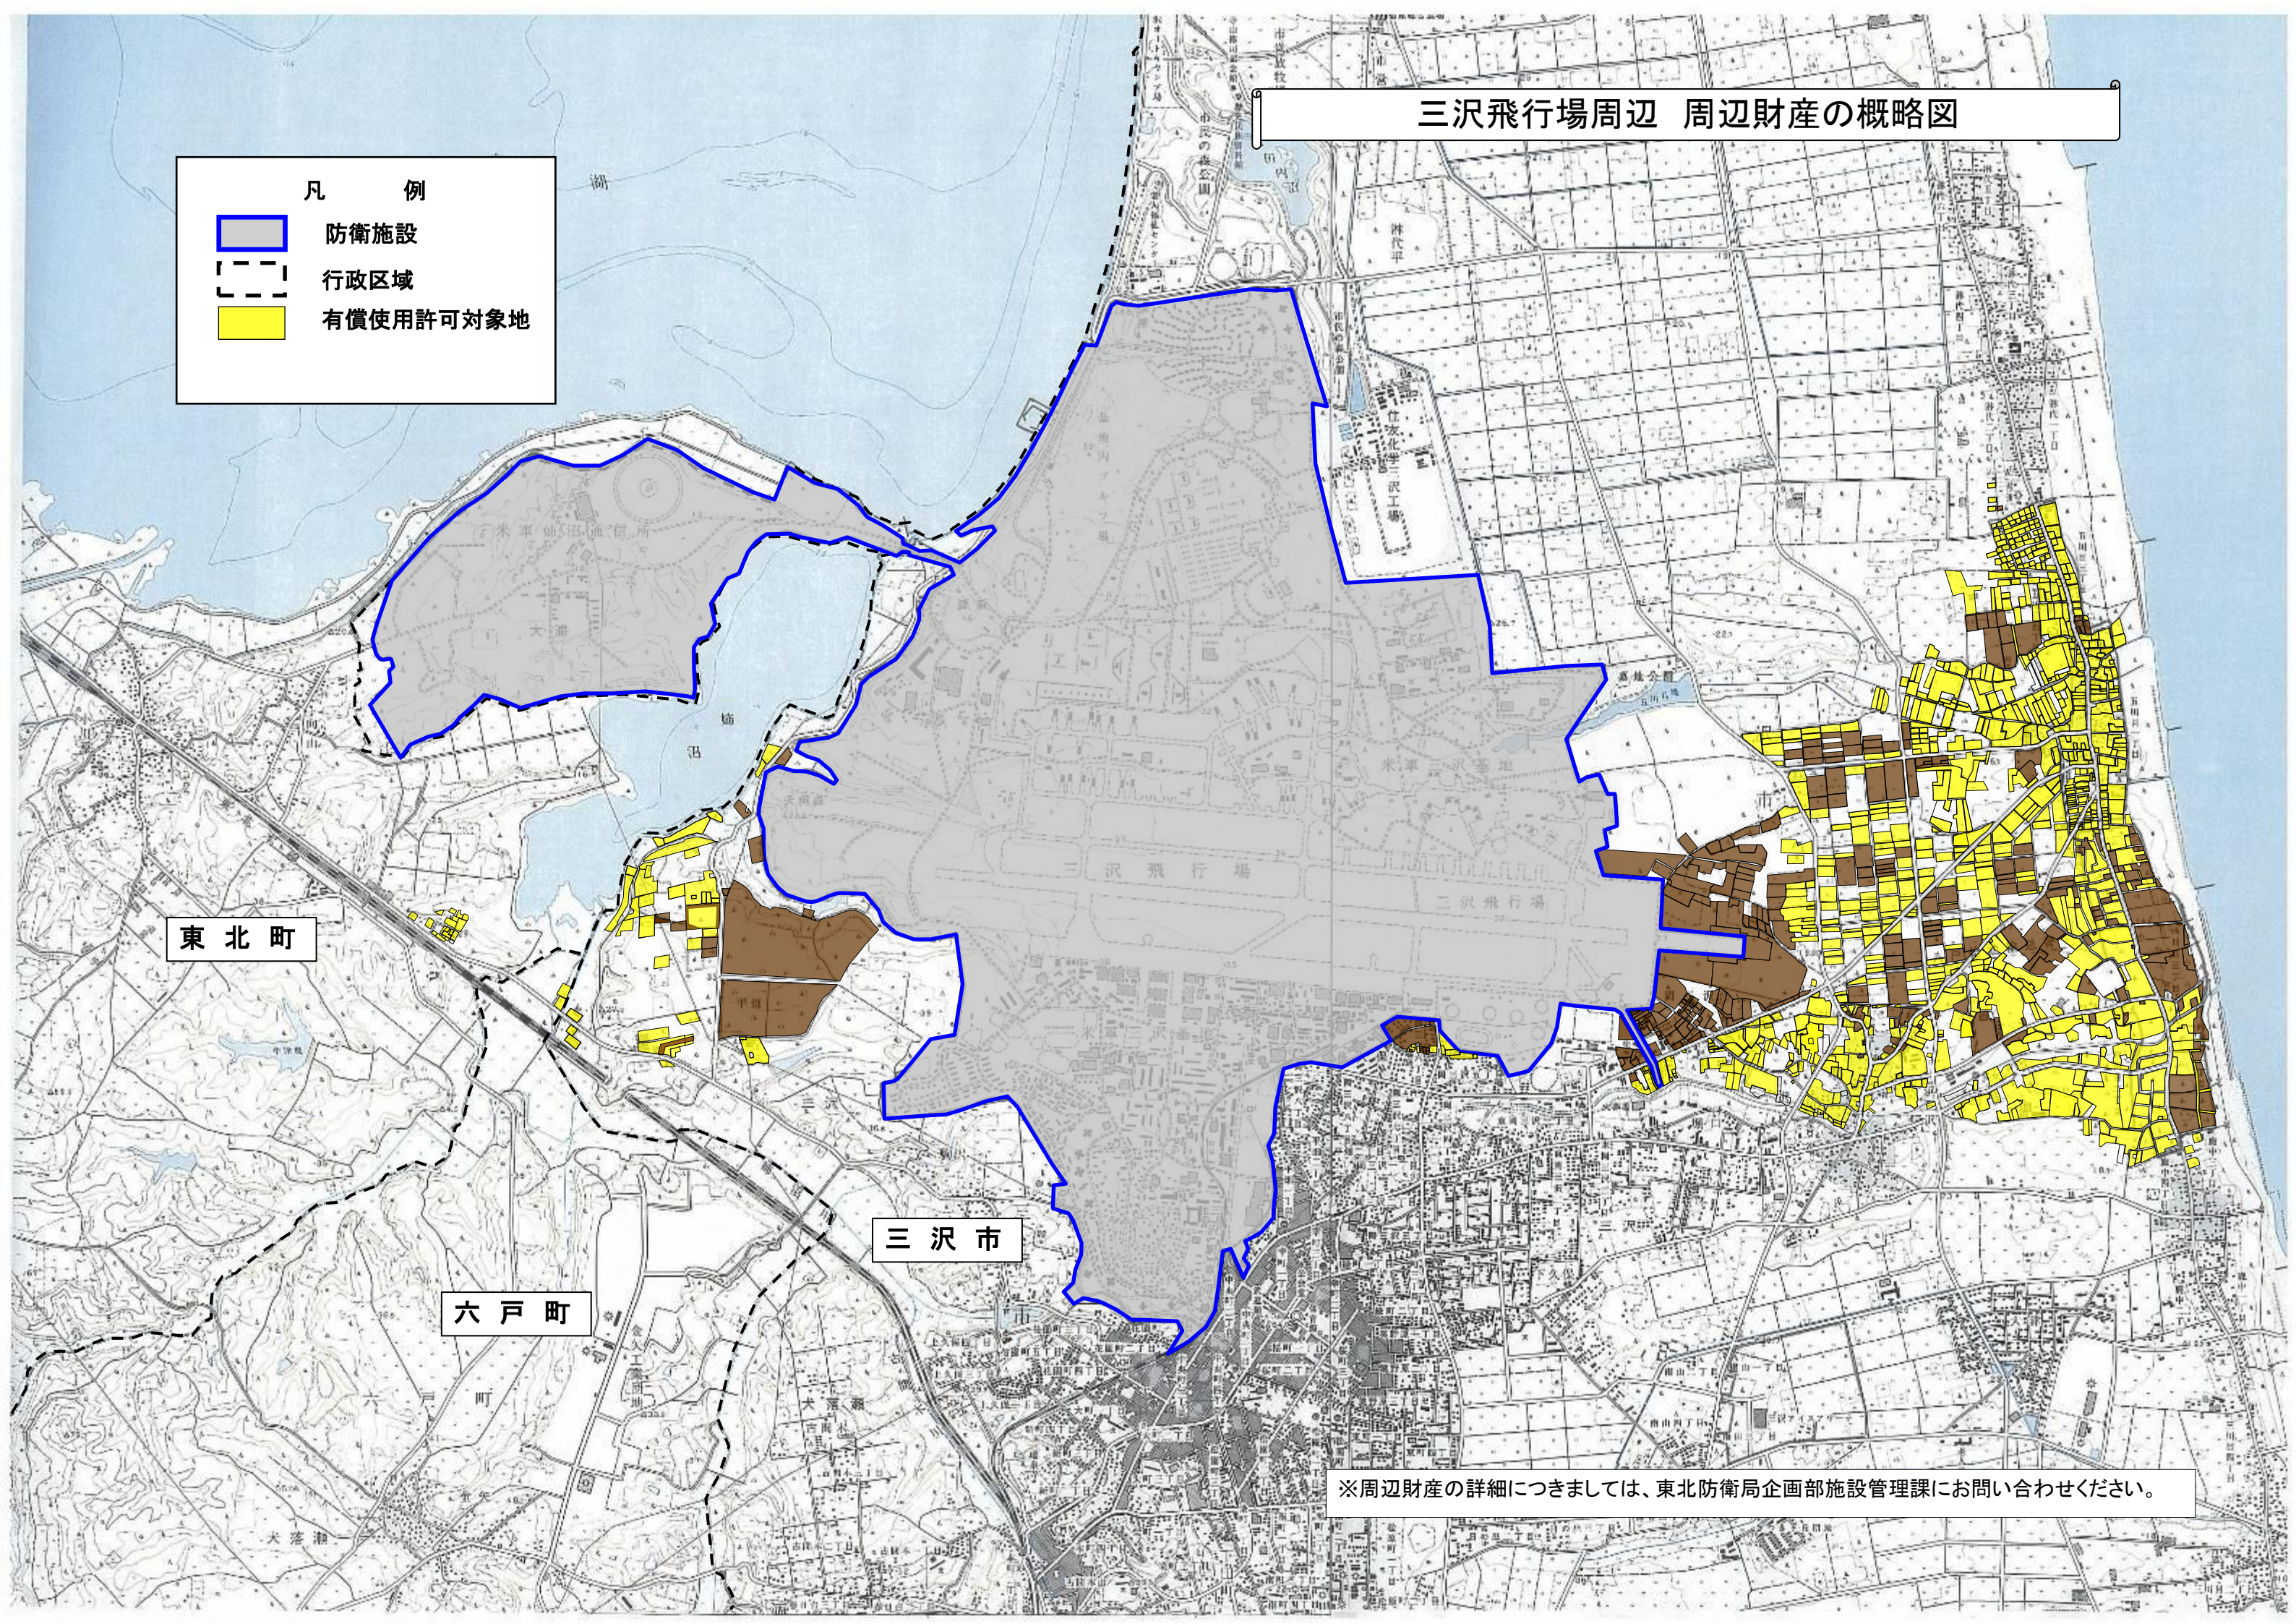

# 三沢飛行場周辺 周辺財産の概略図

凡 例

- 防衛施設
- 行政区域
- 有償使用許可対象地

東北町

六戸町

三沢市

※周辺財産の詳細につきましては、東北防衛局企画部施設管理課にお問い合わせください。