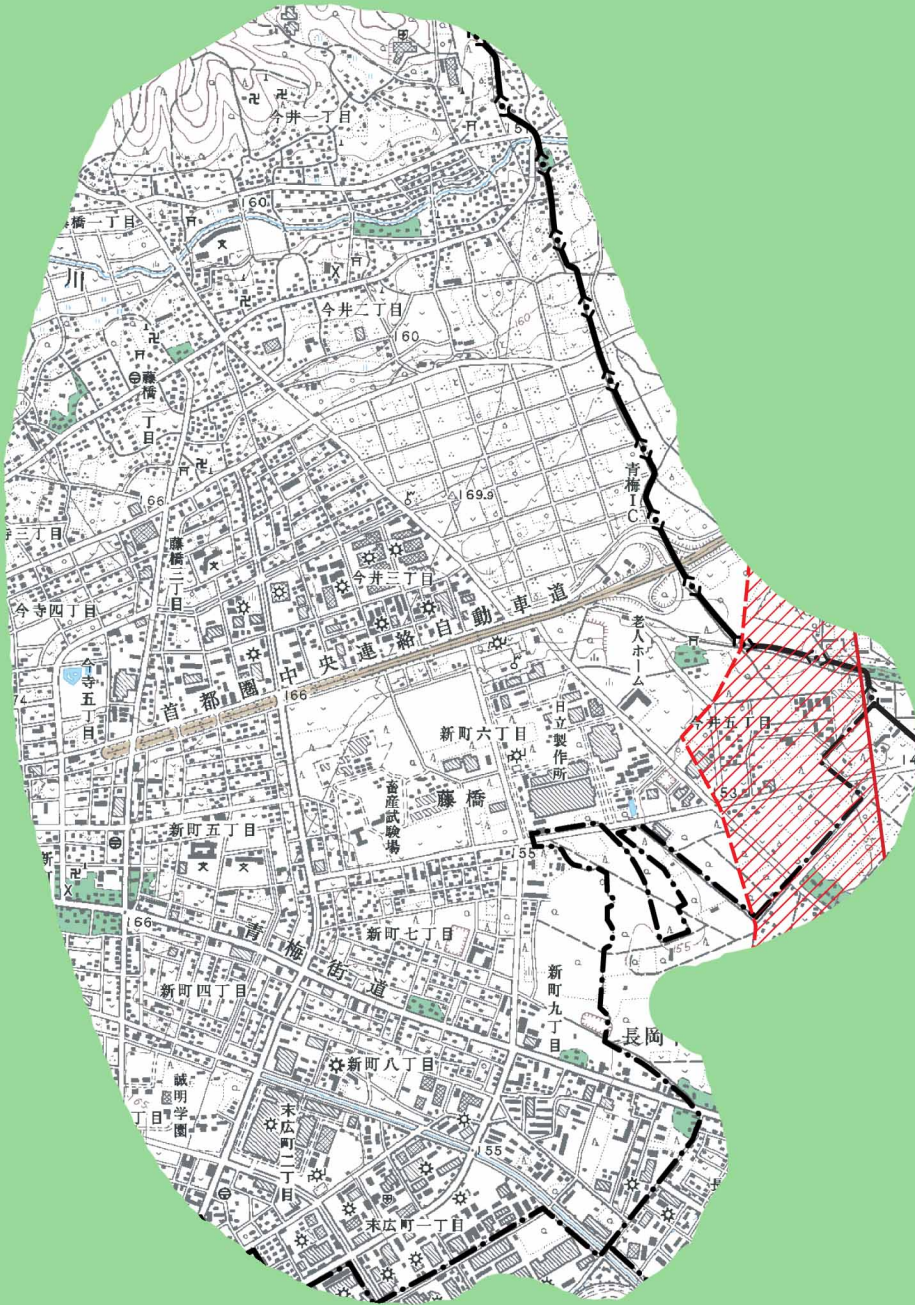

横田飛行場における住宅防音工事対象区域図 (青梅市)

この地図は、国土地理院長の承認を得て、同院発行の数値地図25000（地図画像）を複製したものである。（承認番号 平17総復、第420号）

凡例

- | | | | |
|--|---|---|--|
|  | 第一種区域(新)
平. 17. 10. 20.
防衛施設庁告示第 9号 |  | 第一種区域(旧)
昭. 59. 3. 31.
防衛施設庁告示第 4号 |
|  | 第一種区域解除区域
平. 19. 5. 1. 解除 | | |

より詳細な対象区域図は、
横田防衛施設事務所に備え
付けています。
この区域図は、どなたでも
ご覧いただけます。

1:25,000