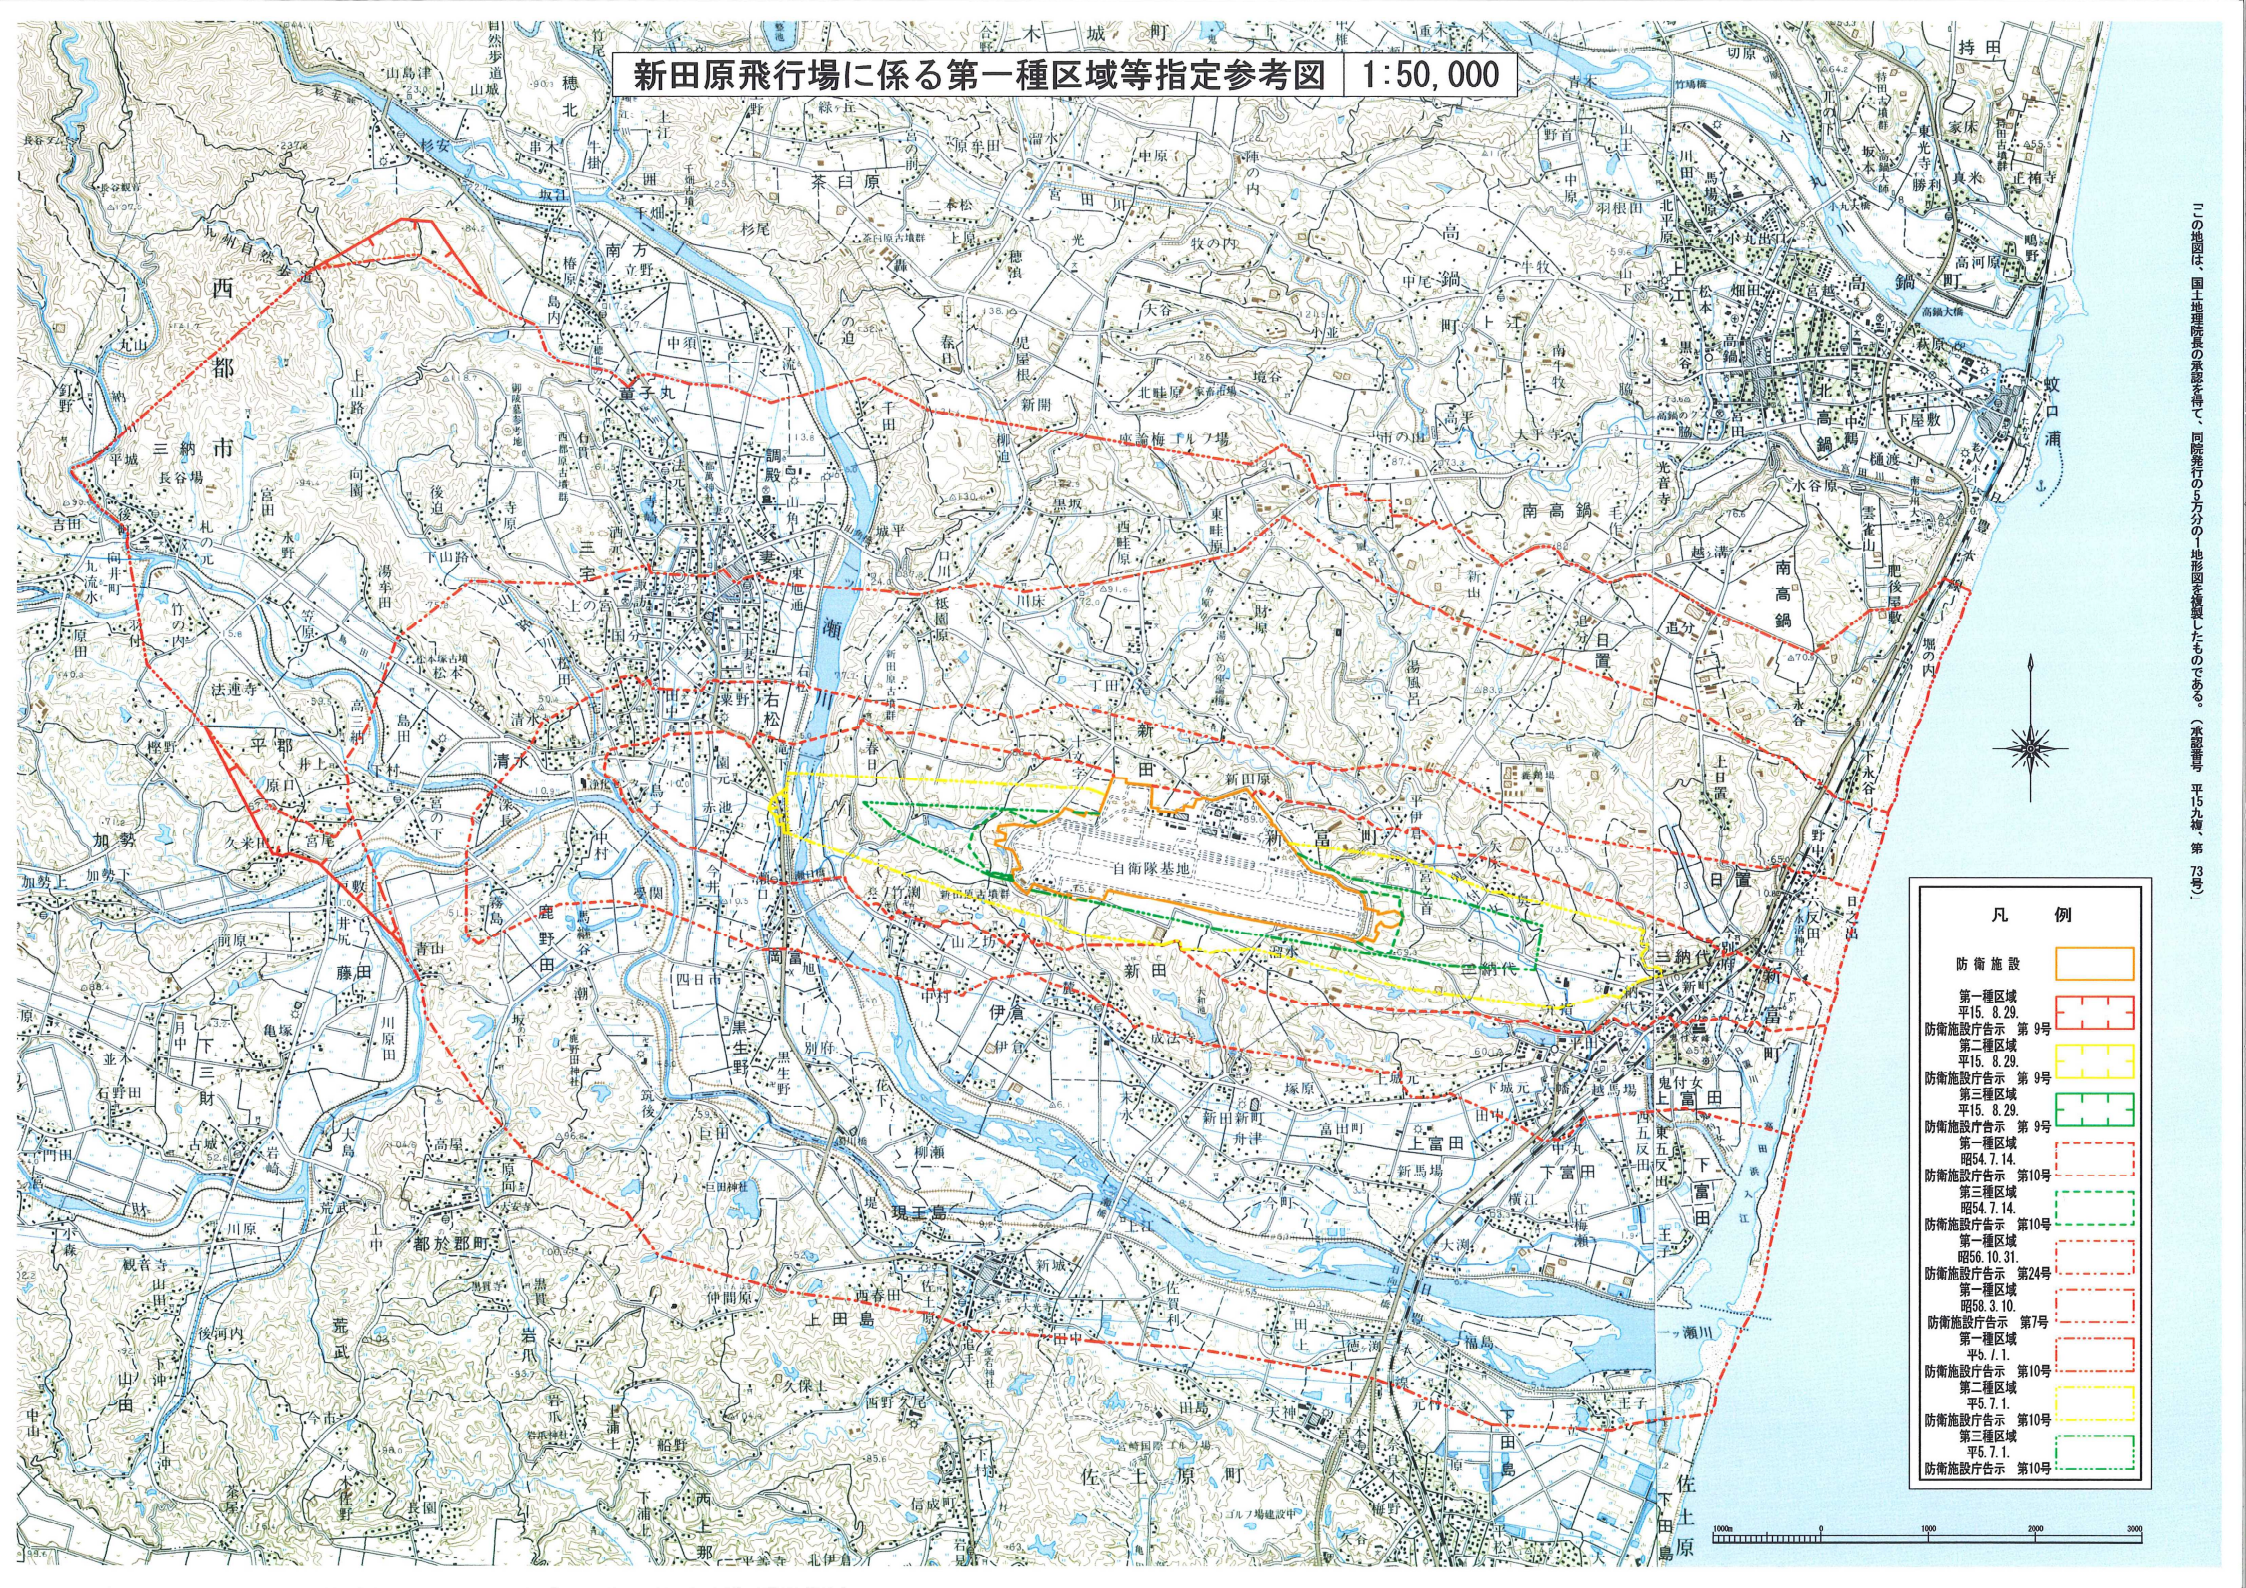

新田原飛行場に係る第一種区域等指定参考図 1:50,000

凡 例	
防衛施設	
第一種区域 平15.8.29	
防衛施設庁告示 第9号 平15.8.29	
防衛施設庁告示 第9号 平15.8.29	
防衛施設庁告示 第9号 昭54.7.14	
防衛施設庁告示 第10号 昭54.7.14	
防衛施設庁告示 第24号 昭56.10.31	
防衛施設庁告示 第7号 昭58.3.10	
防衛施設庁告示 第10号 平5.7.1	
防衛施設庁告示 第10号 平5.7.1	
防衛施設庁告示 第10号 平5.7.1	

この地図は、国土測土院の複製を得て、同院発行の五分の地形図を複製したものである。(承認番号 平15九補、第73号)