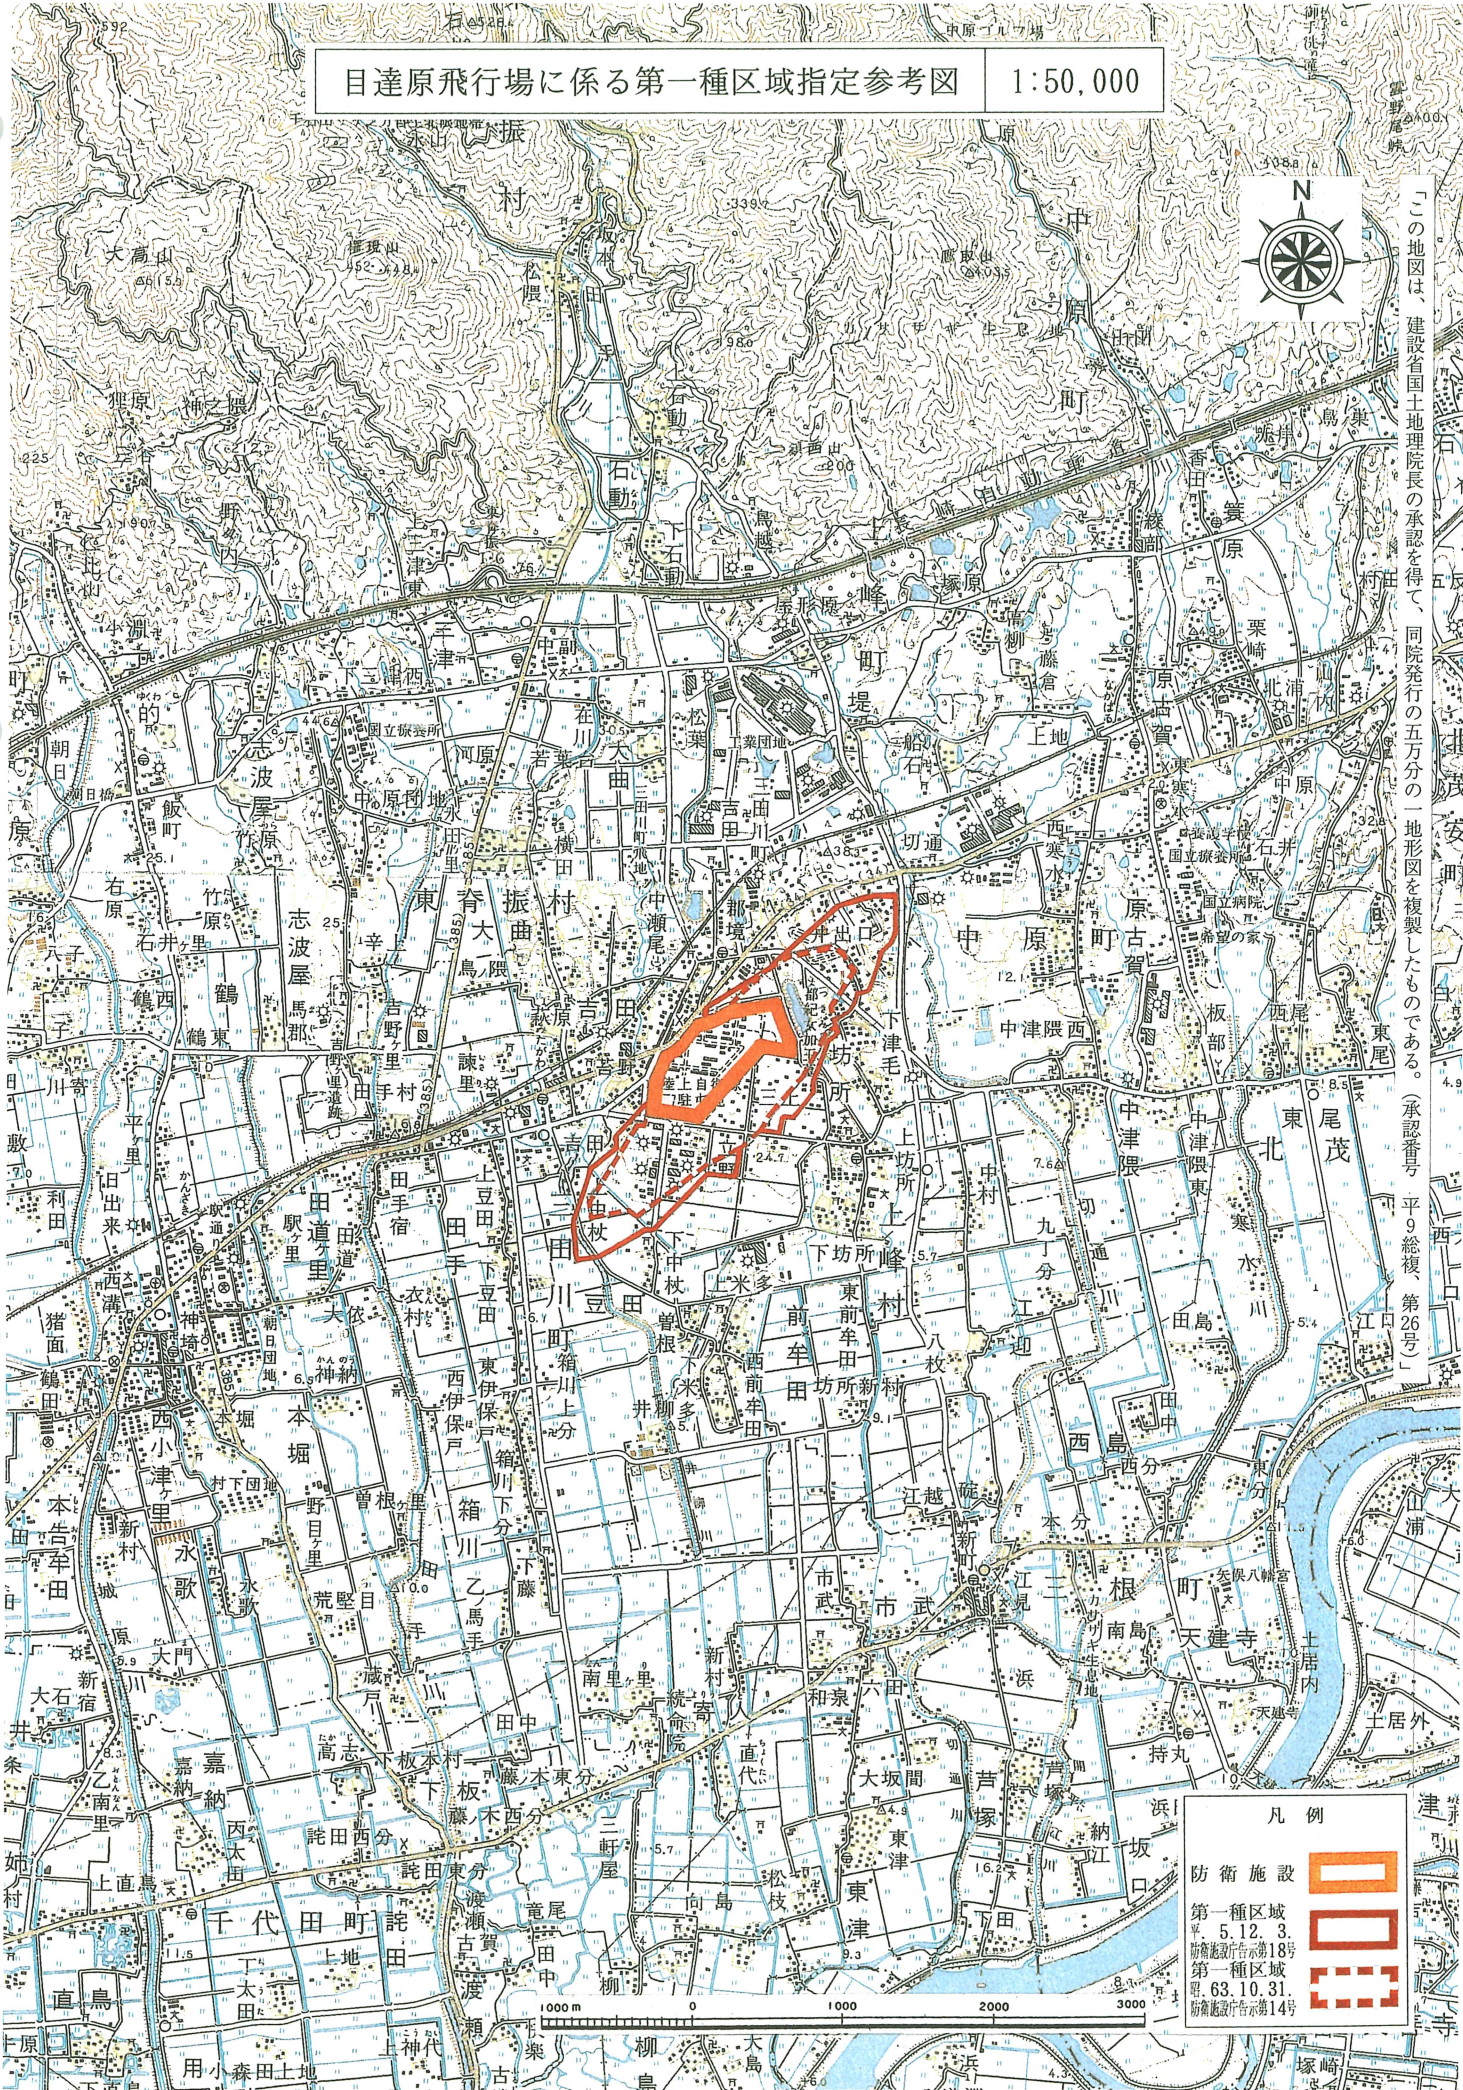

目達原飛行場に係る第一種区域指定参考図

1:50,000

この地図は、建設省国土地理院長の承認を得て、同院発行の五万分の一地形図を複製したものである。(承認番号 平9総後 第26号)

凡例

防衛施設	
第一種区域 平 5.12.3 防衛施設庁告示第18号	
第二種区域 昭 63.10.31 防衛施設庁告示第14号	