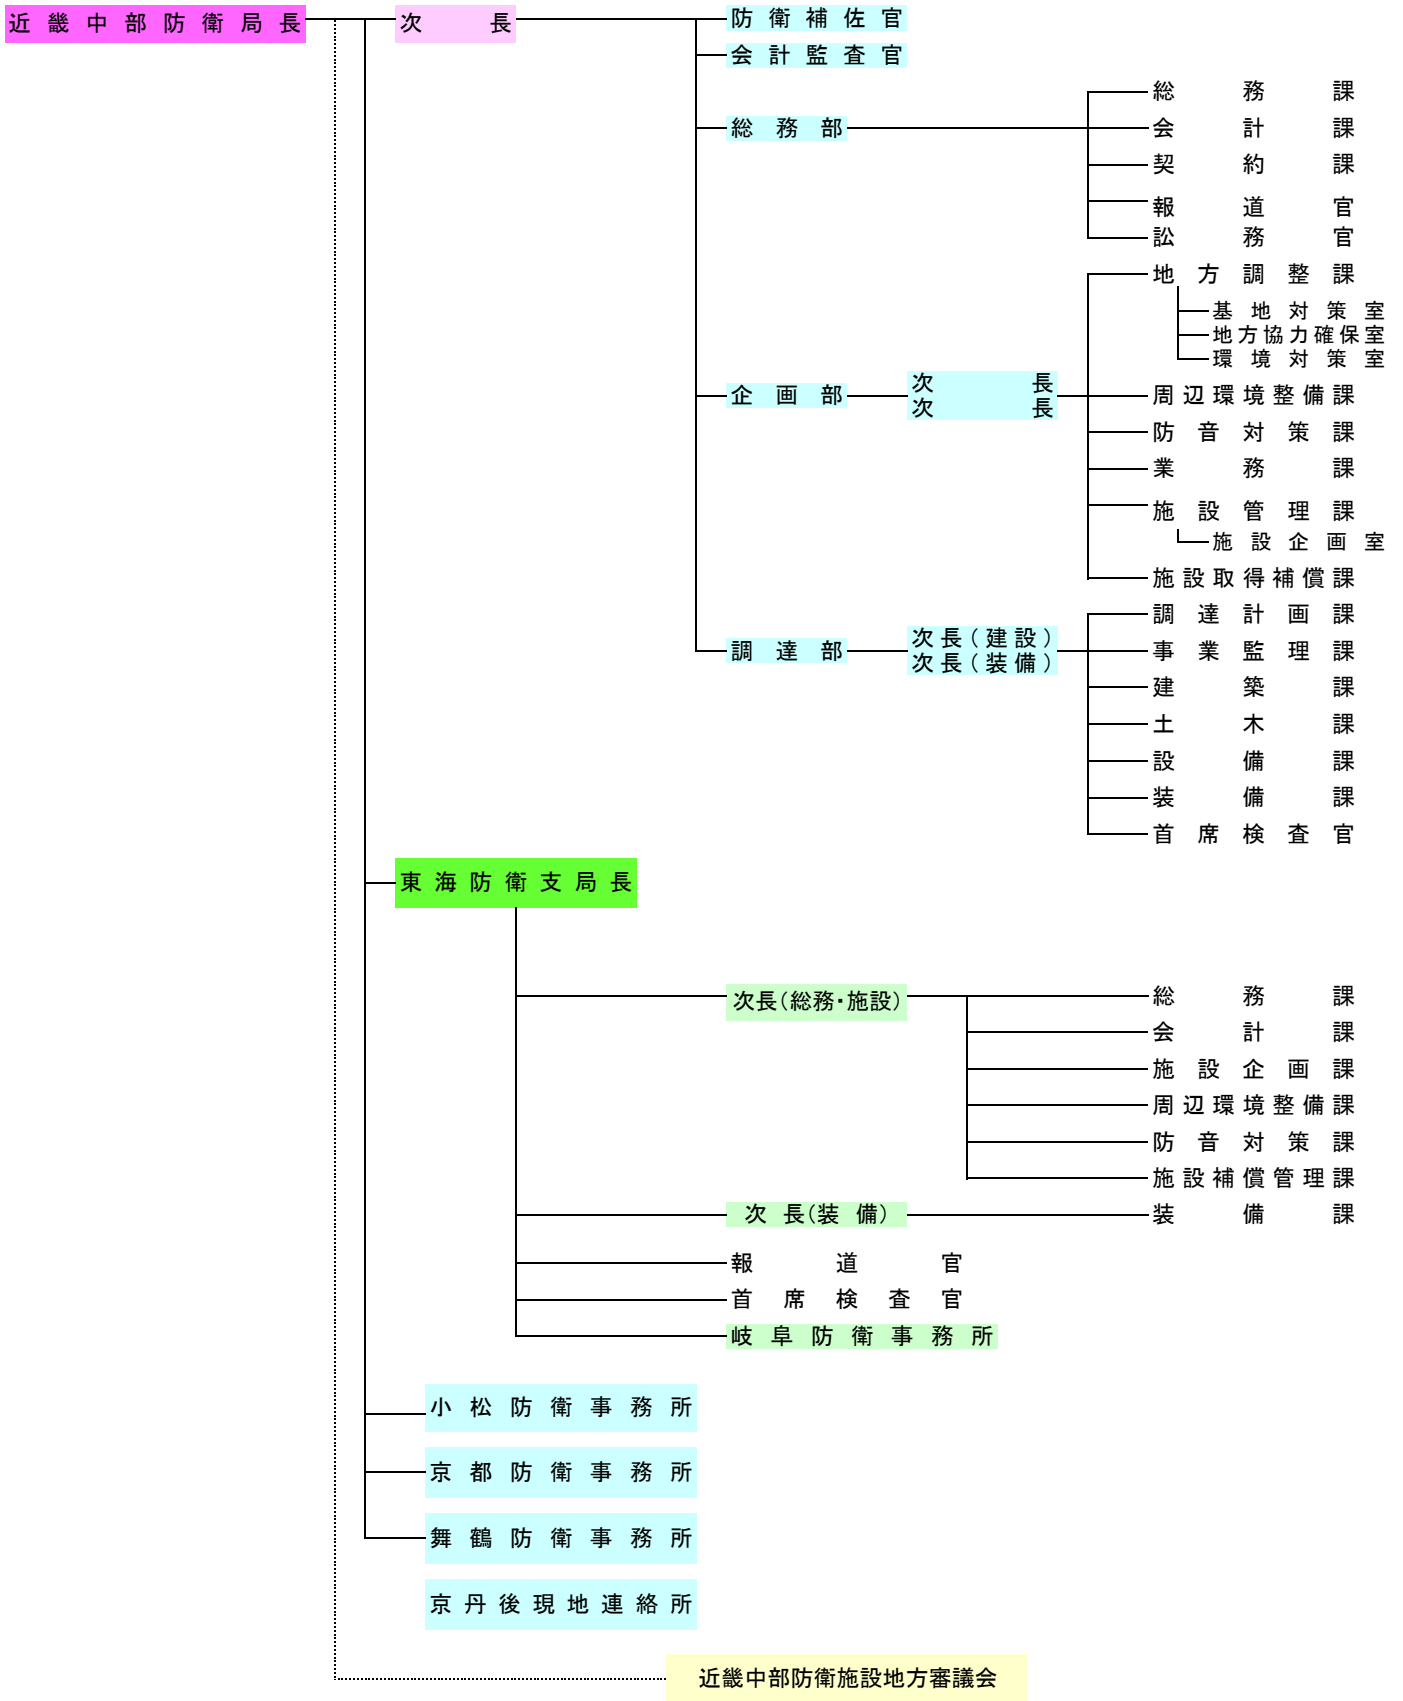

【組織図】

※近畿中部防衛局当直室(夜間のみ)