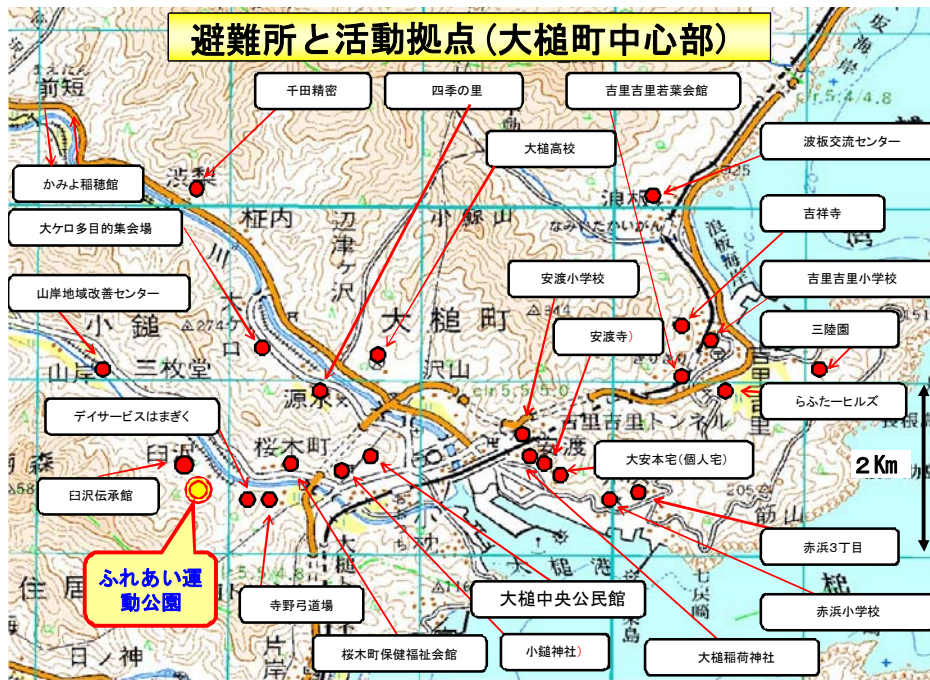

平田運動公園（釜石市）

避難所（大槌町）

大槌 金沢地区

住民約16,000人

3月末現在

避難所と活動拠点（大槌町中心部）

避難所と活動拠点（大槌町中心部）

ふれあい運動公園（大槌町）

生活支援（給食）

生活支援（給水）

生活支援（入浴）

生活支援(避難所の状況把握)

物資の流れ(岩手県南部) 現地における物流

自治体等からの救援物資

各自治体からの北海道補給処へ運び込まれる救援物資

千歳市

千歳市から

恵庭市から

大槌町物資集積所

生活支援(物資の整理・配布等)