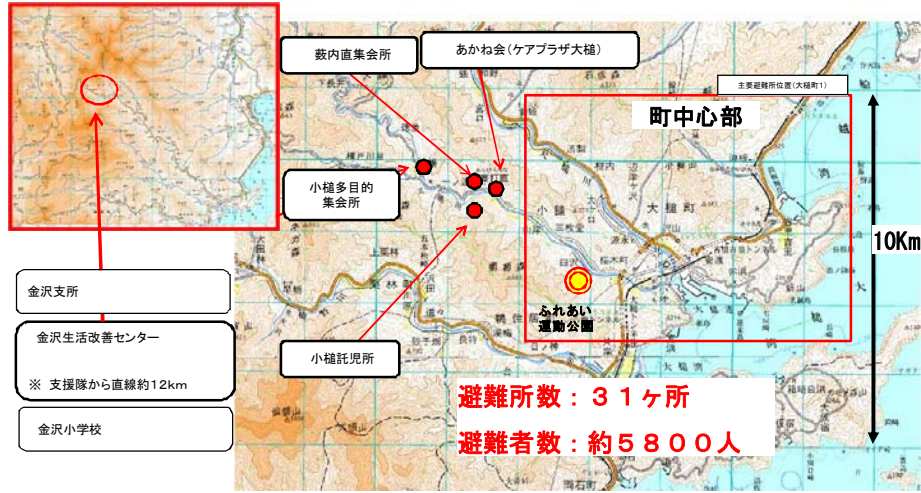

平田運動公園（釜石市）

避難所（大槌町）

大槌 金沢地区

住民約16,000人

3月末現在

避難所と活動拠点（大槌町中心部）

避難所と活動拠点（大槌町中心部）

ふれあい運動公園（大槌町）

千歳市から

恵庭市から

大槌町物資集積所

生活支援(物資の整理・配布等)