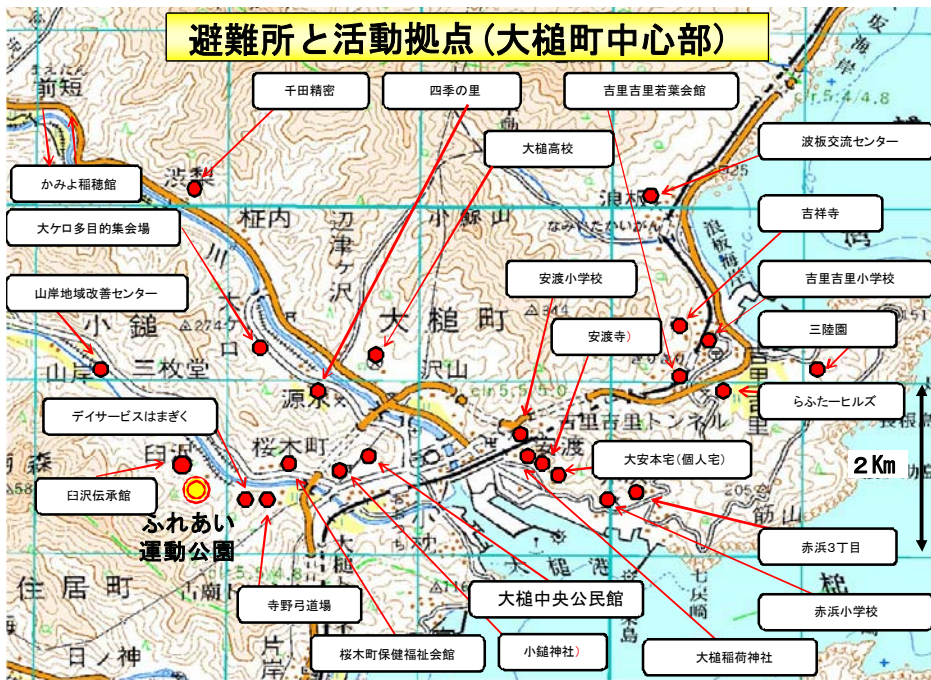

平田運動公園（釜石市）

避難所（大槌町）

大槌 金沢地区

住民約16,000人

3月末現在

避難所と活動拠点（大槌町中心部）

避難所と活動拠点（大槌町中心部）

ふれあい運動公園（大槌町）

生活支援（給食）

生活支援（給水）

生活支援（入浴）

生活支援(避難所の状況把握)

物資の流れ(岩手県南部) 現地における物流

自治体等からの救援物資

各自治体からの北海道補給処へ運び込まれる救援物資

千歳市

千歳市から

恵庭市から

大槌町物資集積所

生活支援(物資の整理・配布等)